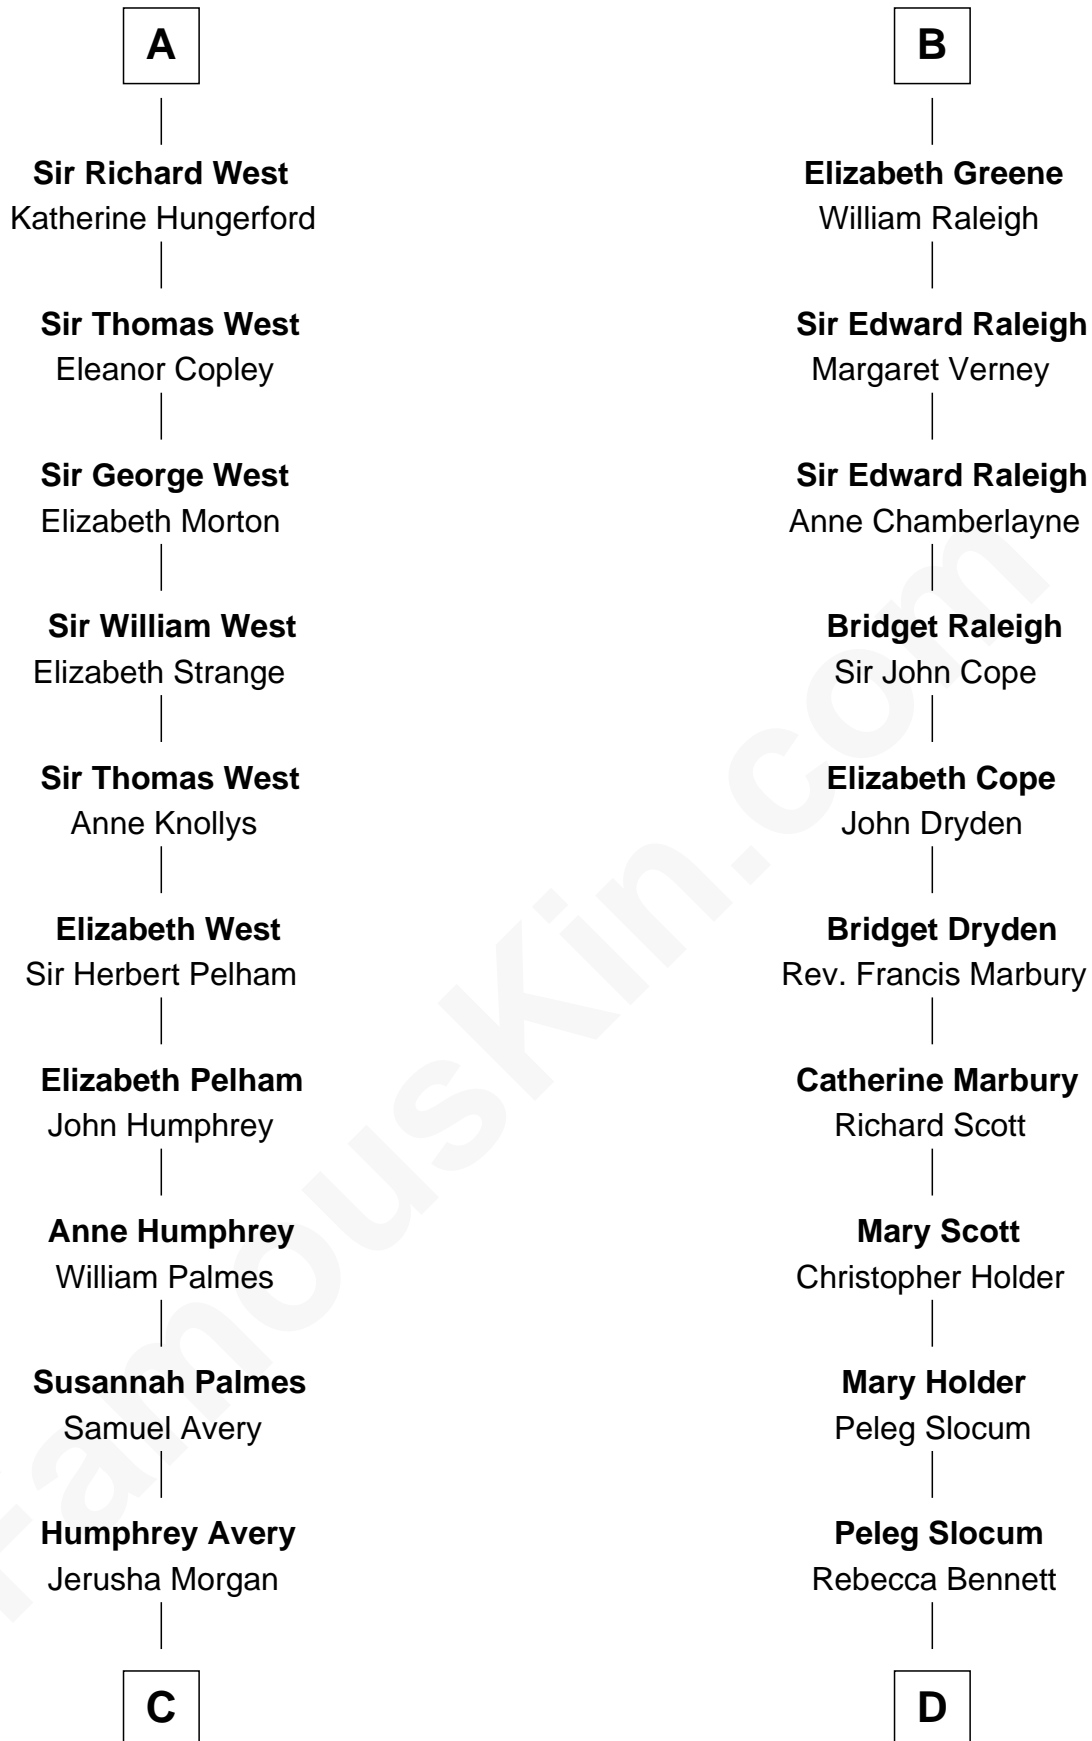

Maud de Lacy

**Roese de Clare**

Sir Roger de Mowbray

**Sir John de Mowbray**

Aline de Braiose

**John de Mowbray**

Joan of Lancaster

**Eleanor Mowbray**

Roger de la Warre

**Joan de la Warre**

Sir Thomas West

**Sir Reynold West**

Margaret Thorley

**A**

**Sir Richard de Clare**

Maud de Lacy

**Sir Gilbert de Clare**

Joan of Acre

**Margaret de Clare**

Hugh de Audley

**Margaret de Audley**

Ralph de Stafford

**Elizabeth de Stafford**

John de Ferrers

**Robert de Ferrers**

Margaret Despencer

**Phillippa Ferrers**

Sir Thomas Greene

**B**

**C**

**Solomon Avery**  
Hannah Punderson

**Miles Avery**  
Malinda Pixley