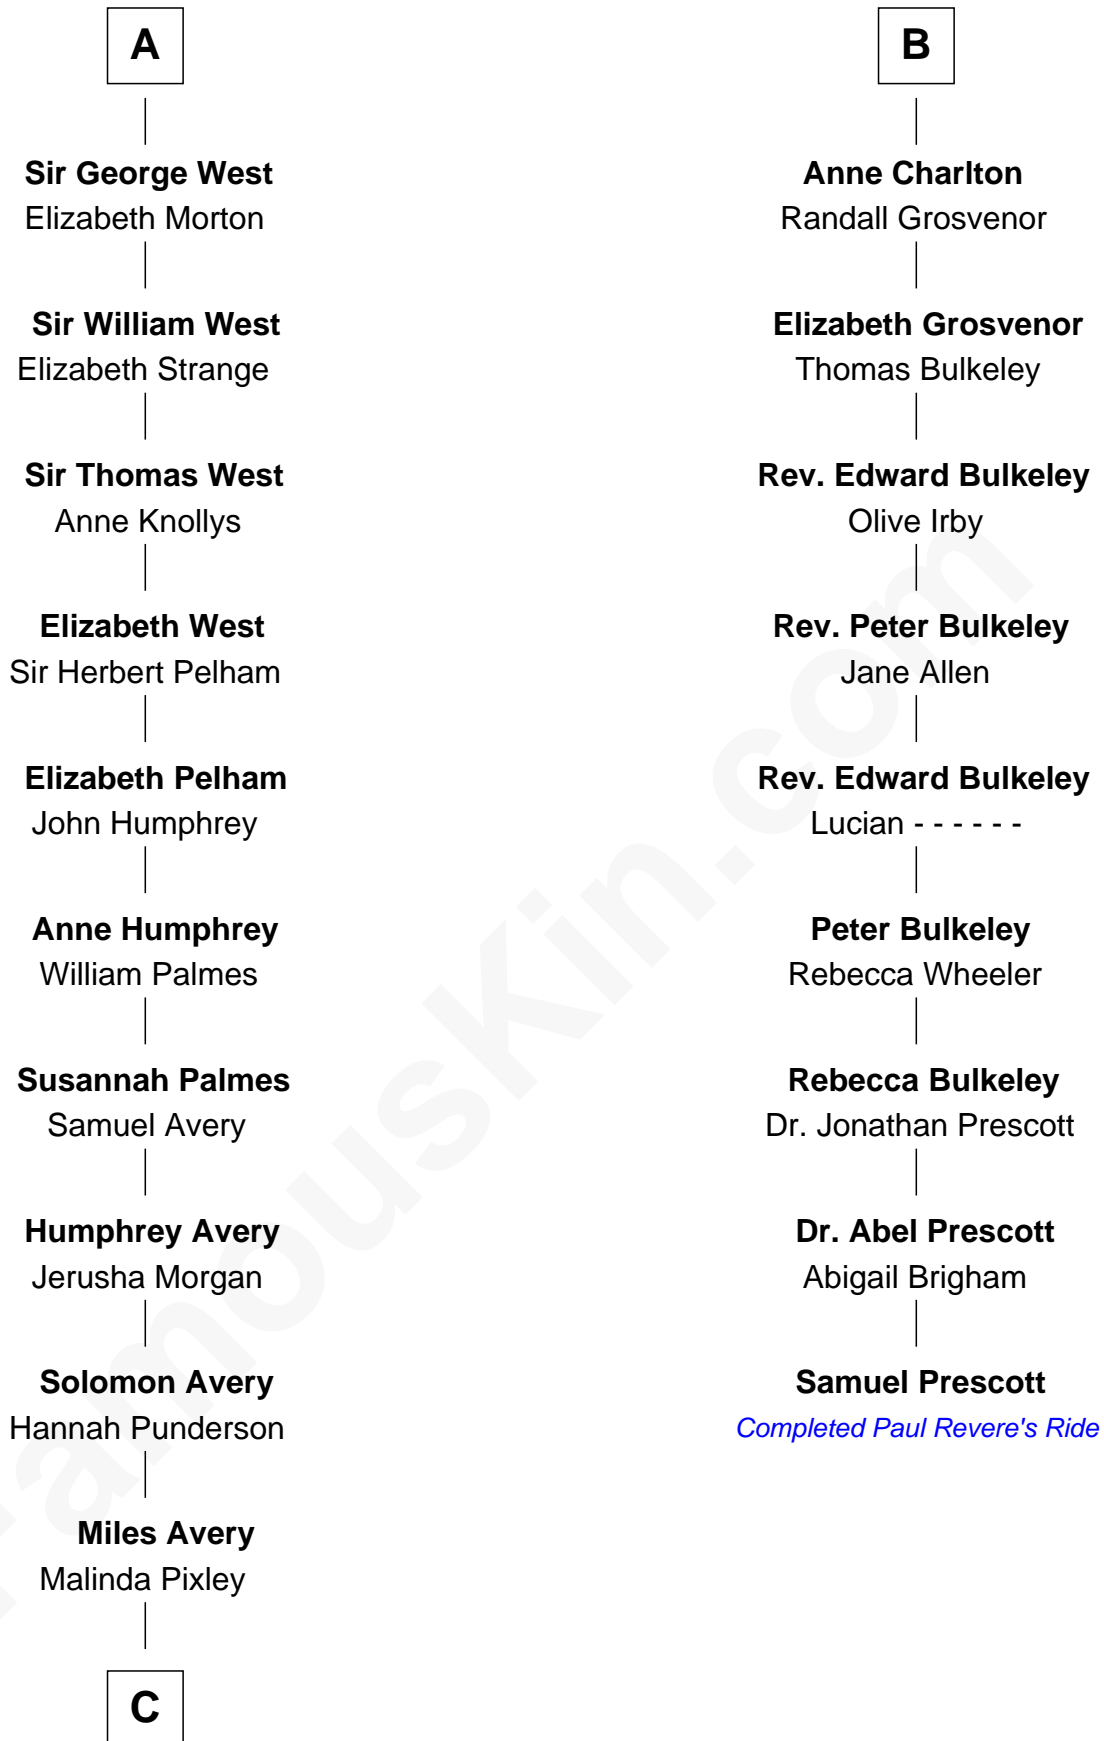

## Relationship Chart of

**Nelson Rockefeller**

41st U.S. Vice-President

15th cousin 6 times removed of

**Samuel Prescott**

Completed Paul Revere's Midnight Ride

**Sir Alan la Zouche**

Eleanor de Segrave

**Maude la Zouche**  
Sir Robert de Holland

**Margaret de Holland**  
Sir John de la Warre

**Roger de la Warre**  
Eleanor Mowbray

**Joan de la Warre**  
Sir Thomas West

**Sir Reynold West**  
Margaret Thorley

**Sir Richard West**  
Katherine Hungerford

**Sir Thomas West**  
Eleanor Copley

**A**

**Elena Zouche**  
Alan de Charlton

**Alan de Charlton**  
Margery FitzAer

**Thomas de Charlton**  
-----

**Anna de Charlton**  
William de Knightley

**Thomas de Knightley de Charlton**  
Elizabeth Francis

**Robert Charlton**  
Mary Corbet

**Richard Charlton**  
Elizabeth Mainwaring

**B**

**C**

—  
**Lucy Avery**

Godfrey Lewis Rockefeller

—  
**William Avery Rockefeller**