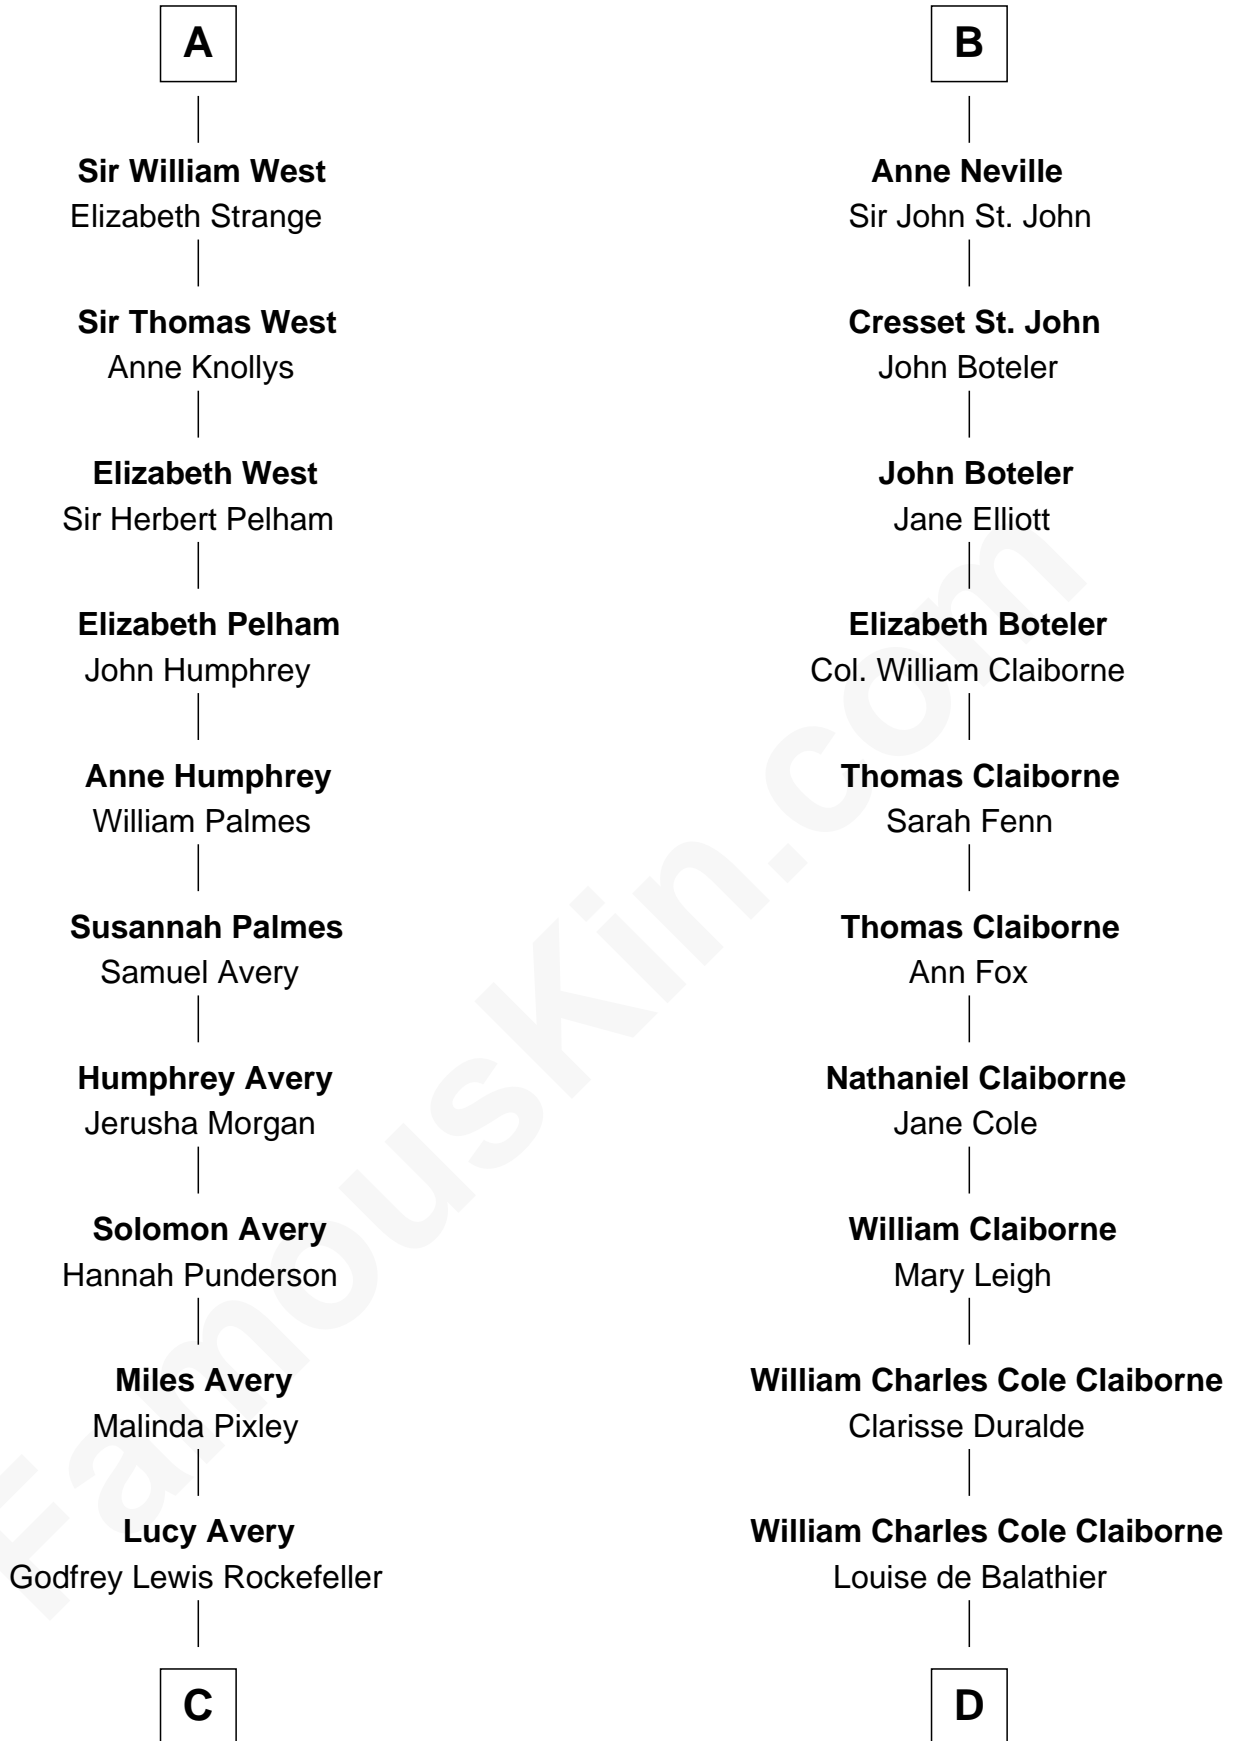

**Sir John de la Warre**  
Margaret de Holland

**Catherine de la Warre**  
Sir Warin le Latimer

**Roger de la Warre**  
Eleanor Mowbray

**Elizabeth le Latimer**  
Sir Thomas Griffin

**Joan de la Warre**  
Sir Thomas West

**Richard Griffin**  
Anna Chamberlain

**Sir Reynold West**  
Margaret Thorley

**Nicholas Griffin**  
Margaret Pilkington

**Sir Richard West**  
Katherine Hungerford

**Nicholas Griffin**  
Catherine Curzon

**Sir Thomas West**  
Eleanor Copley

**Isabel Griffin**  
Thomas Neville

**Sir George West**  
Elizabeth Morton

**Thomas Neville**  
Alice Wauton

**A**

**B**

**C**

**William Avery Rockefeller**

Eliza Davison

**John Davison Rockefeller**

Laura Celestia Spelman

**John Davison Rockefeller**

Abby Greene Aldrich

**Nelson Rockefeller**

*41st U.S. Vice-President*

**D**