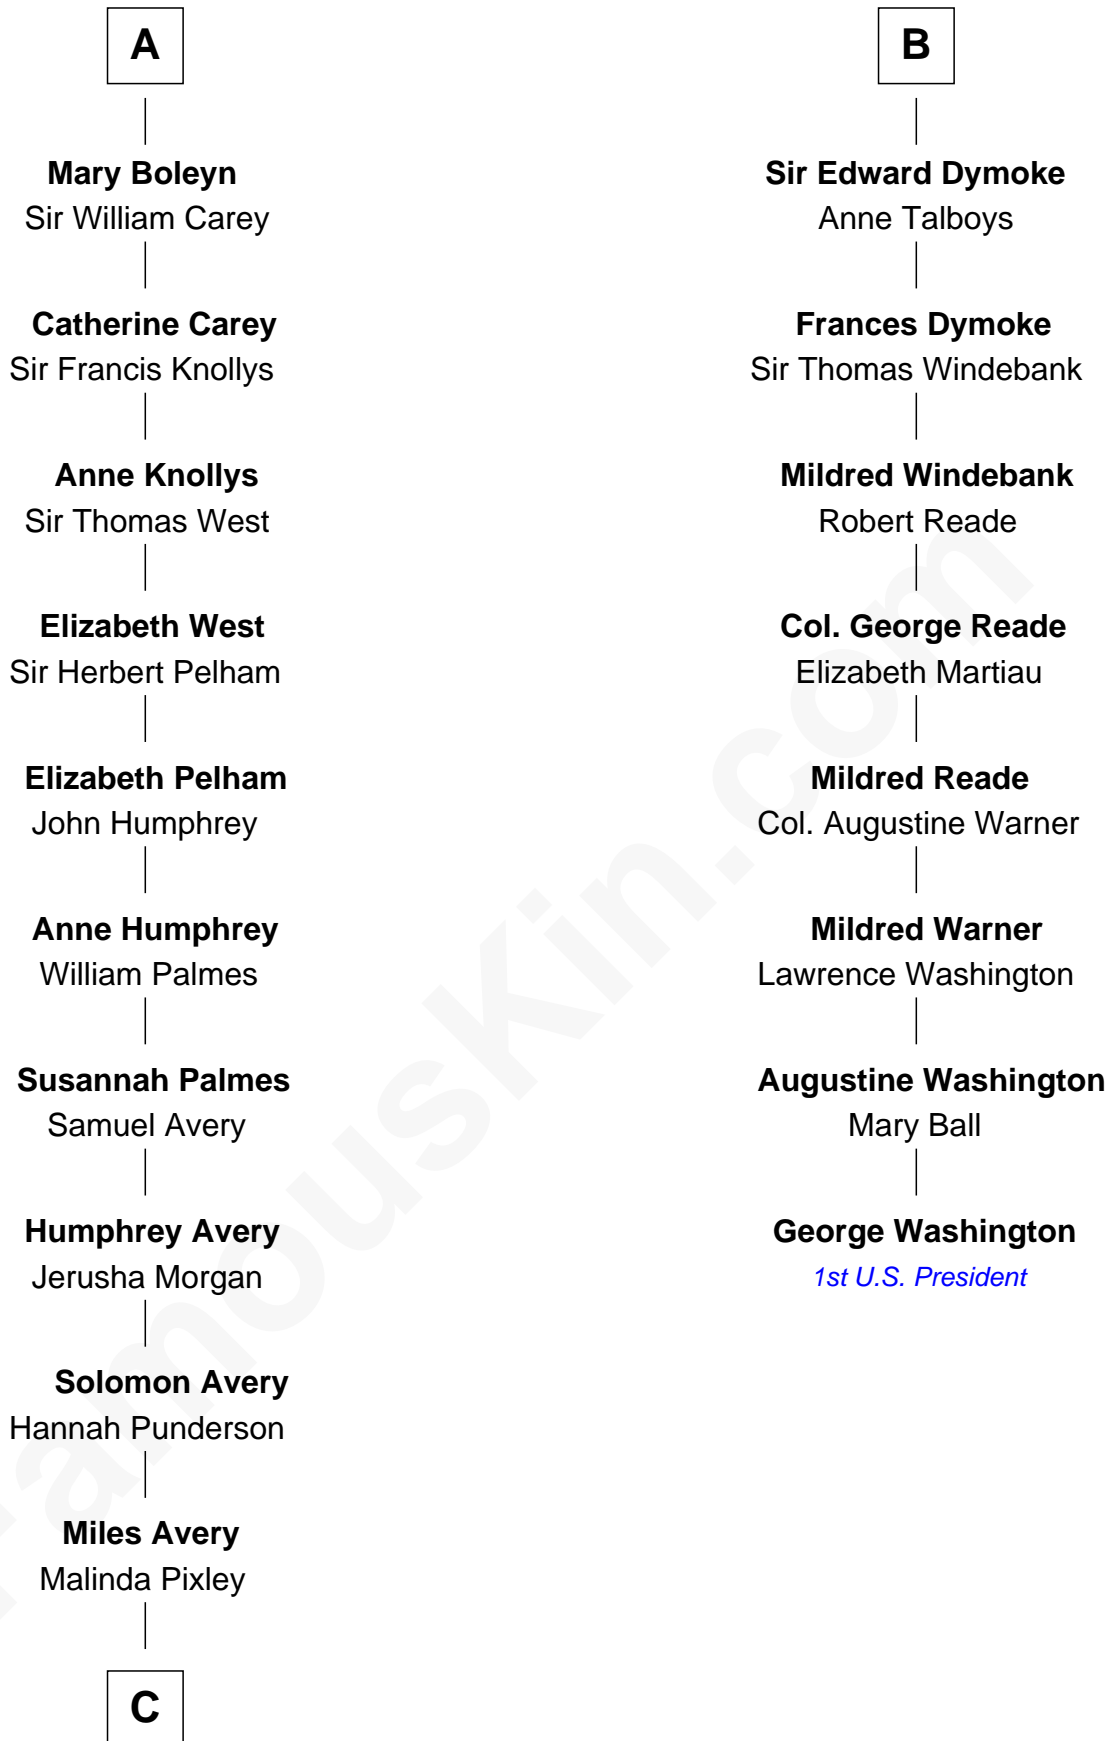

# FamousKin.com Relationship Chart of

**Nelson Rockefeller**

*41st U.S. Vice-President*

14th cousin 7 times removed of

**George Washington**

*1st U.S. President*

**Thomas of Brotherton**

Alice de Hales

**Sir John Howard**

Katherine Moleyns

**Sir Thomas Howard**

Elizabeth Tilney

**Elizabeth Howard**

Thomas Boleyn

**A**

**Margaret Plantagenet**

John de Segrave

**Elizabeth de Segrave**

John de Mowbray

**Eleanor de Mowbray**

John de Welles

**Eudo de Welles**

Maud de Greystoke

**Sir Lionel de Welles**

Joan de Waterton

**Margaret de Welles**

Sir Thomas Dymoke

**Sir Robert Dymoke**

Ann Sparrow

**B**

**C**

—  
**Lucy Avery**