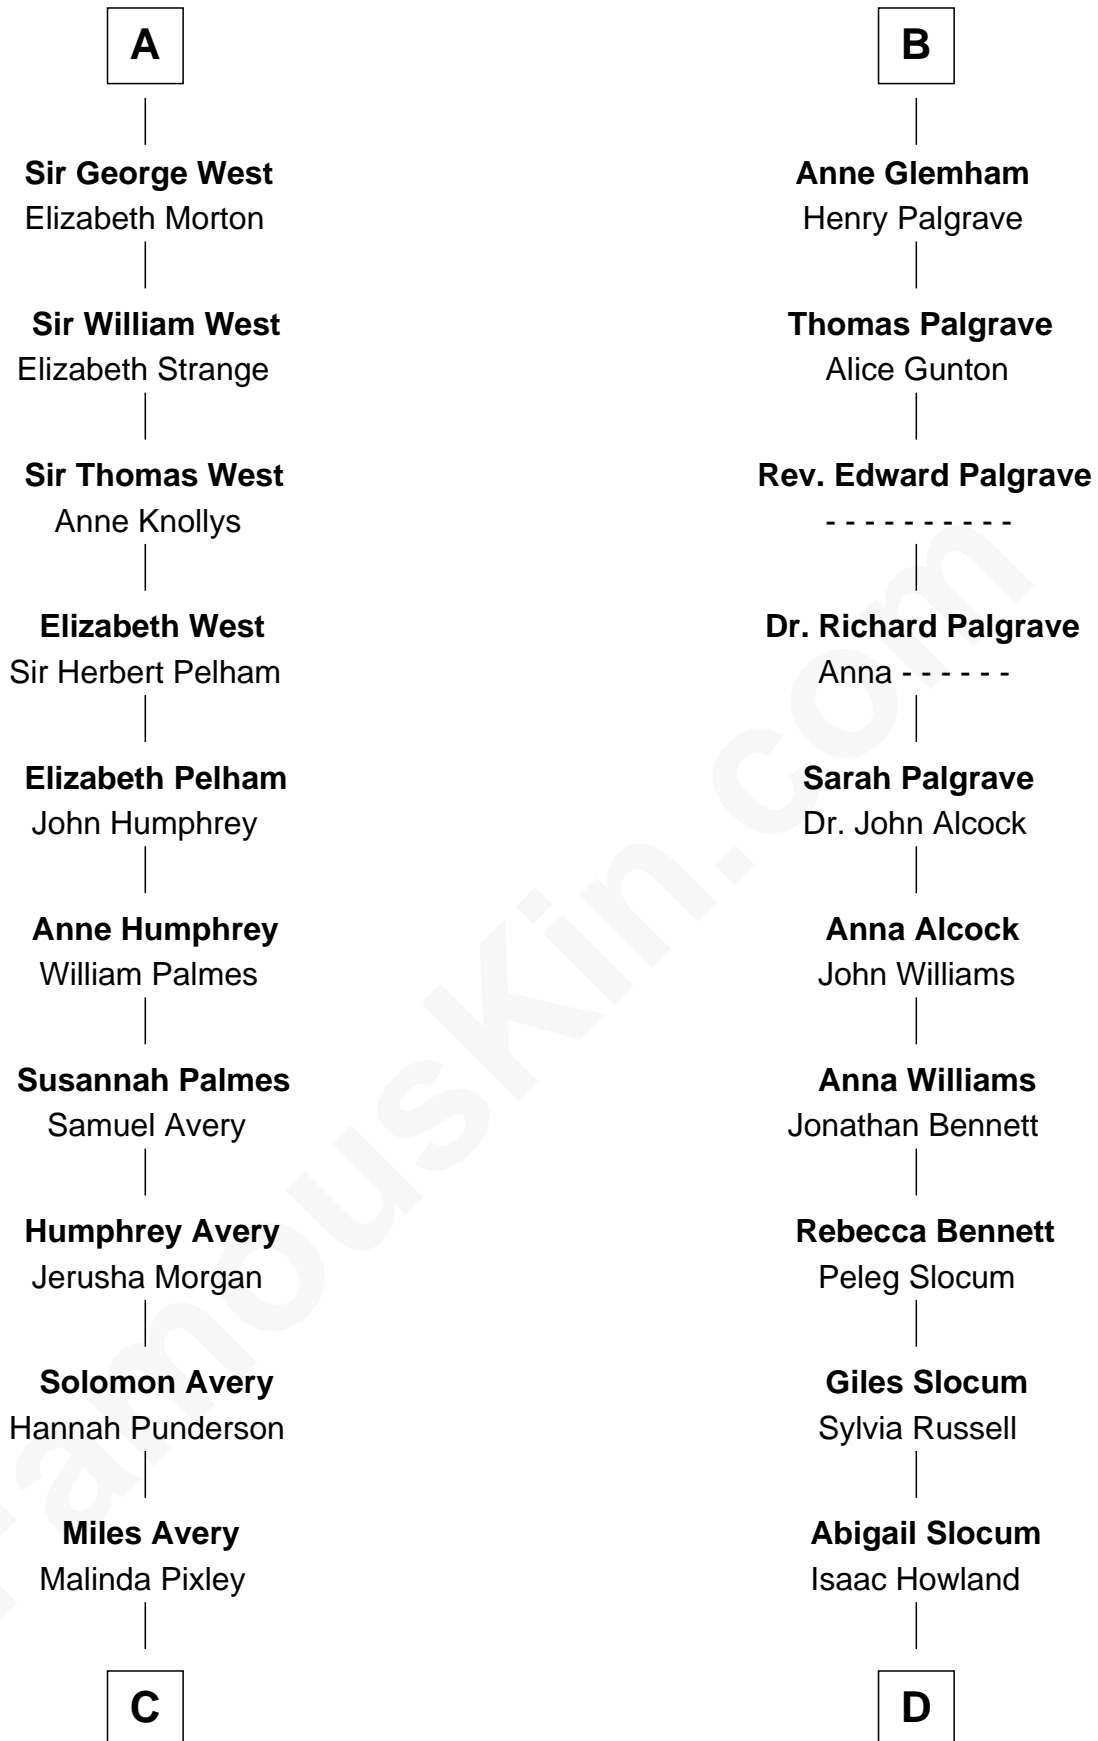

**FamousKin.com**  
**Relationship Chart of**  
**Nelson Rockefeller**  
*41st U.S. Vice-President*

**19th cousin 2 times removed of**  
**Hetty Green**  
*"The Witch of Wall Street"*

**Sir Patrick de Chaworth**  
 Isabella de Beauchamp

**Maud de Chaworth**  
 Henry Plantagenet

**Joan of Lancaster**  
 John de Mowbray

**Eleanor Mowbray**  
 Roger de la Warre

**Joan de la Warre**  
 Sir Thomas West

**Sir Reynold West**  
 Margaret Thorley

**Sir Richard West**  
 Katherine Hungerford

**Sir Thomas West**  
 Eleanor Copley

**A**

**Maud de Chaworth**  
 Henry Plantagenet

**Eleanor Plantagenet**  
 Richard Fitzalan

**Sir Richard Fitzalan**  
 Elizabeth de Bohun

**Elizabeth Fitzalan**  
 Sir Robert Goushill

**Elizabeth Goushill**  
 Sir Robert Wingfield

**Elizabeth Wingfield**  
 Sir William Brandon

**Eleanor Brandon**  
 John Glemham

**B**

**C**

**Lucy Avery**

Godfrey Lewis Rockefeller