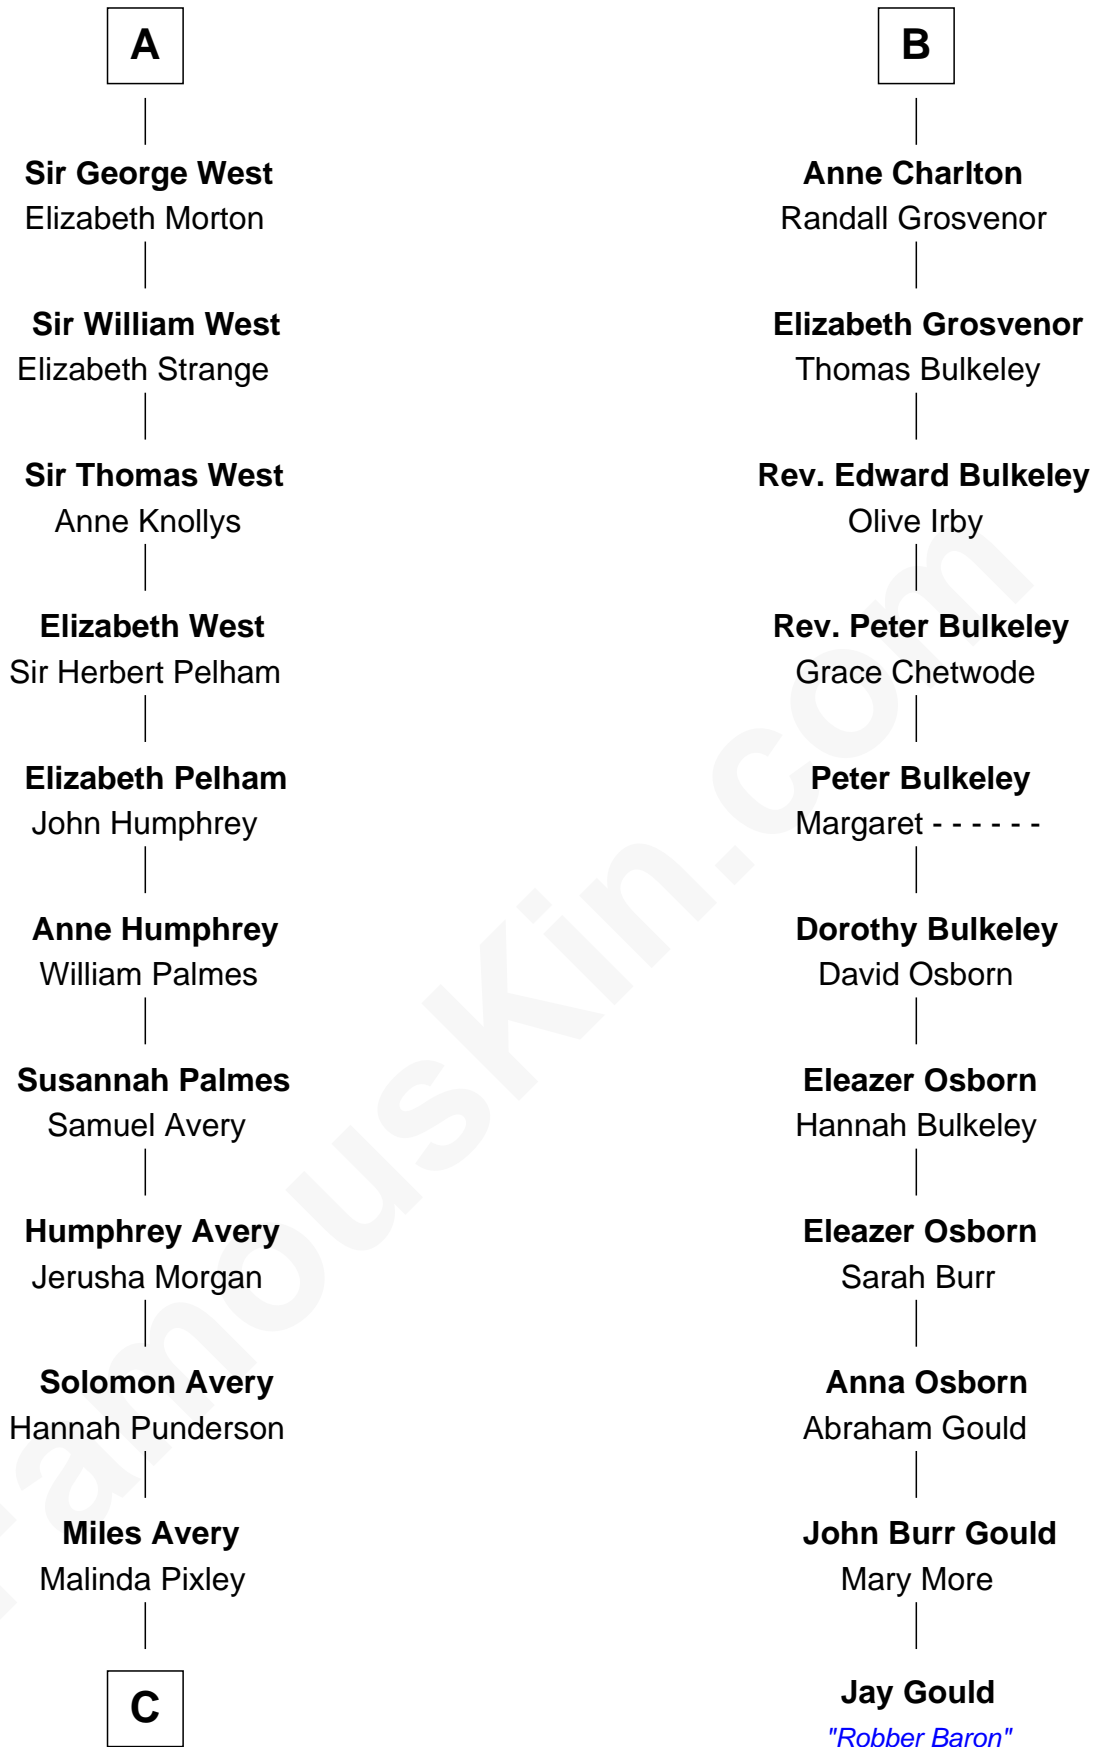

## Relationship Chart of

**Nelson Rockefeller**

41st U.S. Vice-President

17th cousin 4 times removed of

**Jay Gould**

American Railroad "Robber Baron"

**Sir Alan la Zouche**

Eleanor de Segrave

**Maude la Zouche**  
Sir Robert de Holland

**Margaret de Holland**  
Sir John de la Warre

**Roger de la Warre**  
Eleanor Mowbray

**Joan de la Warre**  
Sir Thomas West

**Sir Reynold West**  
Margaret Thorley

**Sir Richard West**  
Katherine Hungerford

**Sir Thomas West**  
Eleanor Copley

**A**

**Elena Zouche**

Alan de Charlton

**Alan de Charlton**  
Margery FitzAer

**Thomas de Charlton**  
-----

**Anna de Charlton**  
William de Knightley

**Thomas de Knightley de Charlton**  
Elizabeth Francis

**Robert Charlton**  
Mary Corbet

**Richard Charlton**  
Elizabeth Mainwaring

**B**

**C**

—  
**Lucy Avery**

Godfrey Lewis Rockefeller

—  
**William Avery Rockefeller**