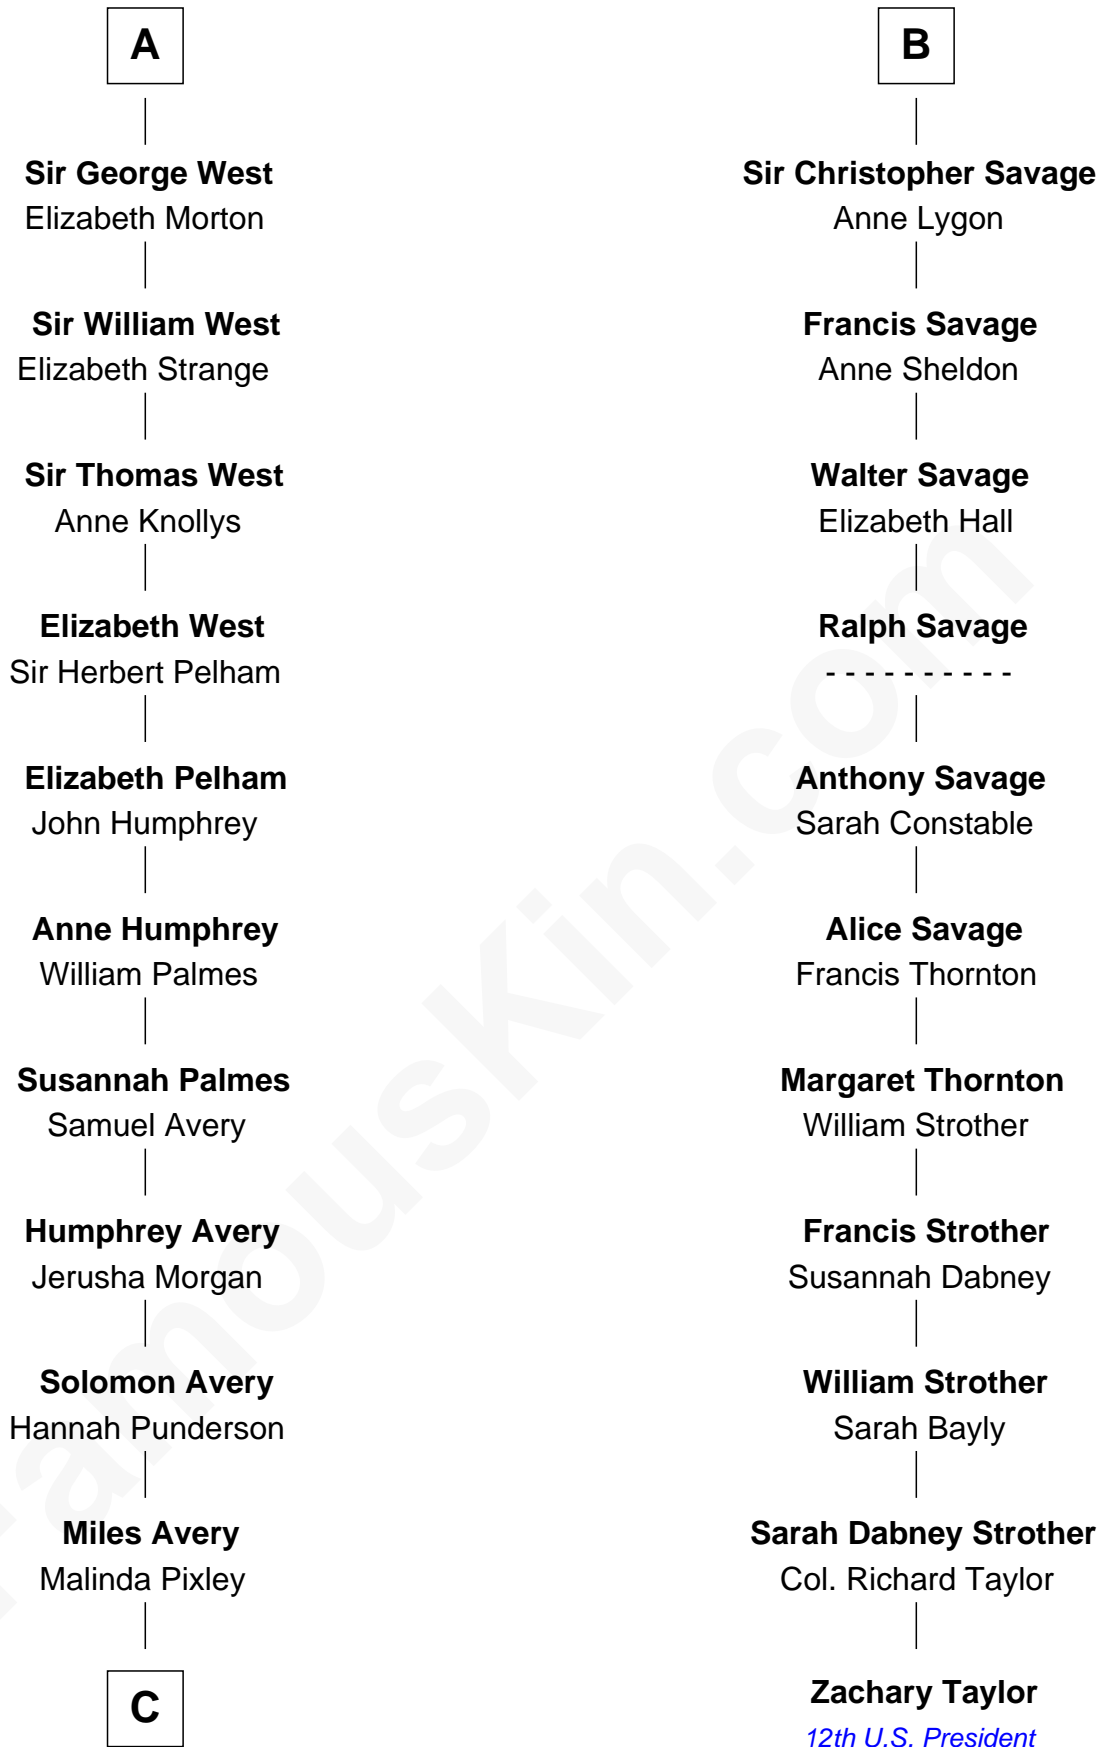

**Henry Plantagenet**  
 Maud de Chaworth

**Joan of Lancaster**  
 John de Mowbray

**Eleanor Mowbray**  
 Roger de la Warre

**Joan de la Warre**  
 Sir Thomas West

**Sir Reynold West**  
 Margaret Thorley

**Sir Richard West**  
 Katherine Hungerford

**Sir Thomas West**  
 Eleanor Copley

**A**

**Henry Plantagenet**  
 Maud de Chaworth

**Eleanor Plantagenet**  
 Richard Fitzalan

**Sir Richard Fitzalan**  
 Elizabeth de Bohun

**Elizabeth Fitzalan**  
 Sir Robert Goushill

**Joan Goushill**  
 Sir Thomas Stanley

**Katherine Stanley**  
 Sir John Savage

**Sir Christopher Savage**  
 Anne Stanley

**B**

**C**

—  
**Lucy Avery**

Godfrey Lewis Rockefeller

—  
**William Avery Rockefeller**

Eliza Davison

—  
**John Davison Rockefeller**

Laura Celestia Spelman

—  
**John Davison Rockefeller**

Abby Greene Aldrich

—  
**Nelson Rockefeller**

*41st U.S. Vice-President*