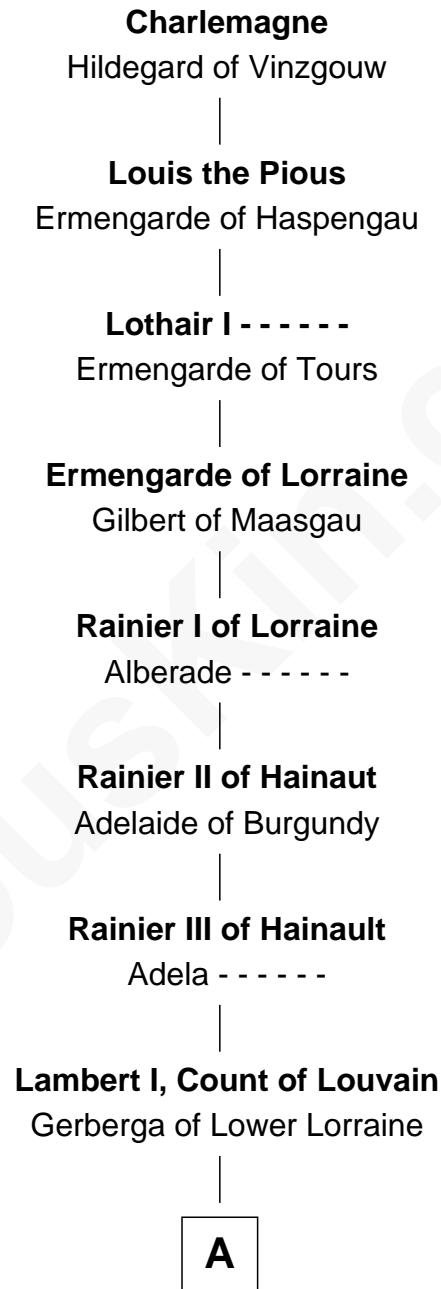

# FamousKin.com Relationship Chart of

**Winthrop Rockefeller**  
*37th Governor of Arkansas*

**35th Great-grandson of**

**Charlemagne**  
*King of the Franks*

**A**

**Lambert II, Count of Louvain**

Oda of Lorraine

**Henry II, Count of Louvain**

Adela of Orthen

**Gottfried I, Count of Louvain**

Ide de Chiny

**Alice of Louvain**

William d'Aubenev

**William d'Aubenev**

Maud de St. Hilary

**William d'Aubenev**

Mabel of Chester

**Nichole d'Aubenev**

Sir Roger de Somery

**Maud de Somery**

Sir Henry de Erdington

**Sir Henry de Erdington**

Joan de Wolvey