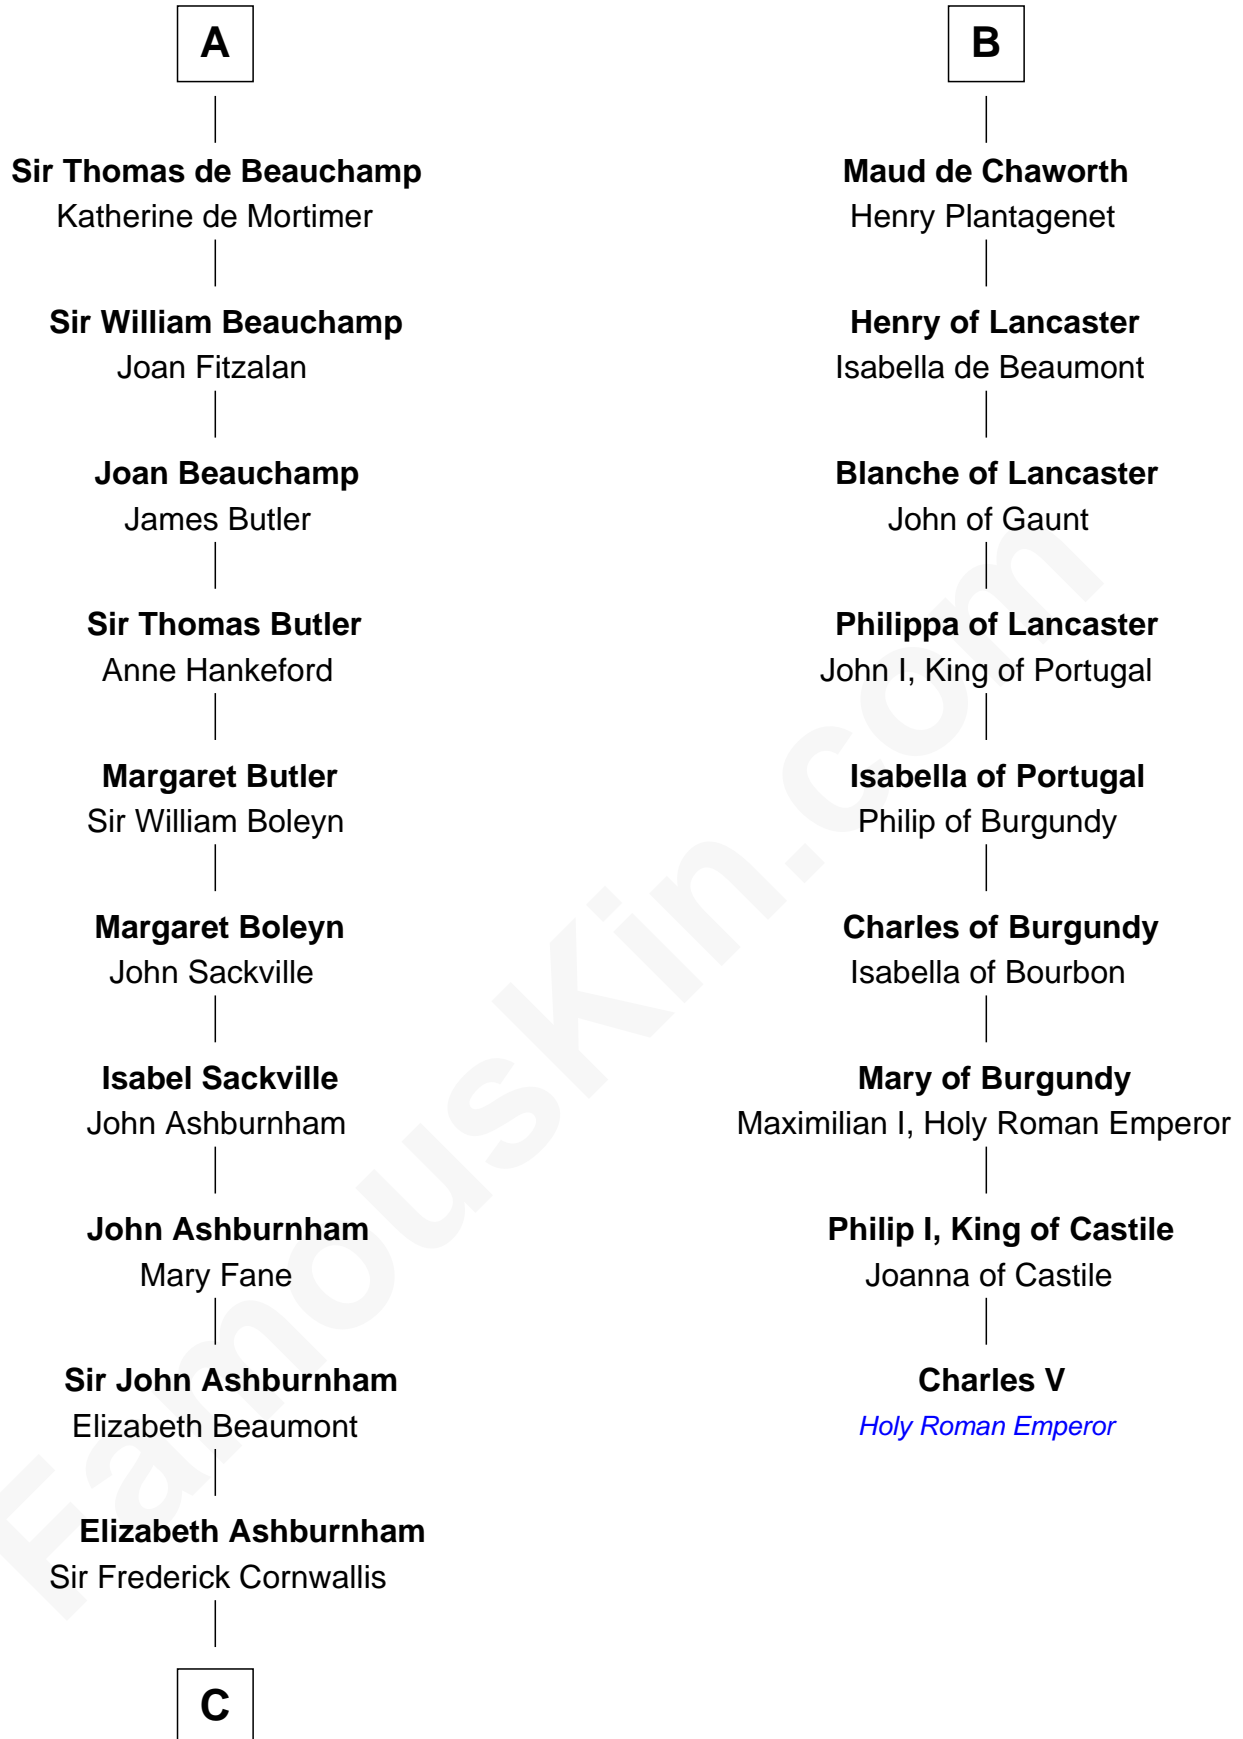

## Relationship Chart of Lord Charles Cornwallis

*British Commander at Siege of Yorktown*

15th cousin 6 times removed of

**Charles V**

*Holy Roman Emperor*

**Hugh de Claremont**

Margaret de Roucy

**Adeliza de Clermont-en-Beauvaisis**

Isabel le Bigod

**Maud FitzJohn**

William de Beauchamp

**Guy de Beauchamp**

Alice de Toeni

**A**

**Adeliza de Clermont-en-Beauvaisis**

Gilbert Fitzrichard de Clare

**Richard Fitzgilbert de Clare**

Adeliza de Meschines

**Roger de Clare**

Maud de St. Hilary

**Aveline de Clare**

Sir Geoffrey FitzPiers

**Sir John FitzGeoffrey**

Isabel le Bigod

**Maud FitzJohn**

William de Beauchamp

**Isabella de Beauchamp**

Sir Patrick de Chaworth

**B**

**C**

—  
**Sir Charles Cornwallis**

Margaret Playsted