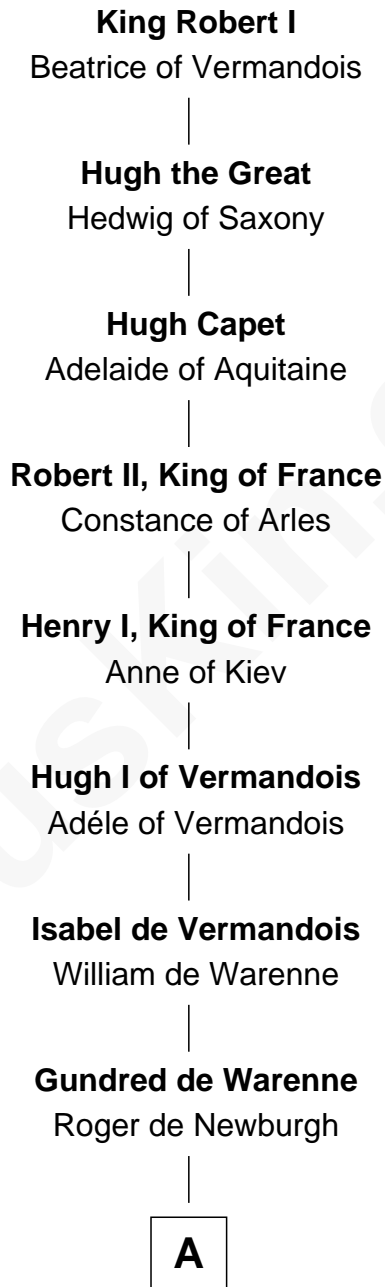

**FamousKin.com**  
**Relationship Chart of**  
**Lord Charles Cornwallis**  
*British Commander at Siege of Yorktown*

**25th Great-grandson of**

**King Robert I**  
*King of France*

**A**

**Waleran de Newburgh**

Alice de Harcourt

**Alice de Newburgh**

William Mauduit

**Isabel Mauduit**

Sir William de Beauchamp

**William de Beauchamp**

Maud FitzJohn

**Guy de Beauchamp**

Alice de Toeni

**Sir Thomas de Beauchamp**

Katherine de Mortimer

**Sir William Beauchamp**

Joan Fitzalan

**Joan Beauchamp**

James Butler

**Sir Thomas Butler**