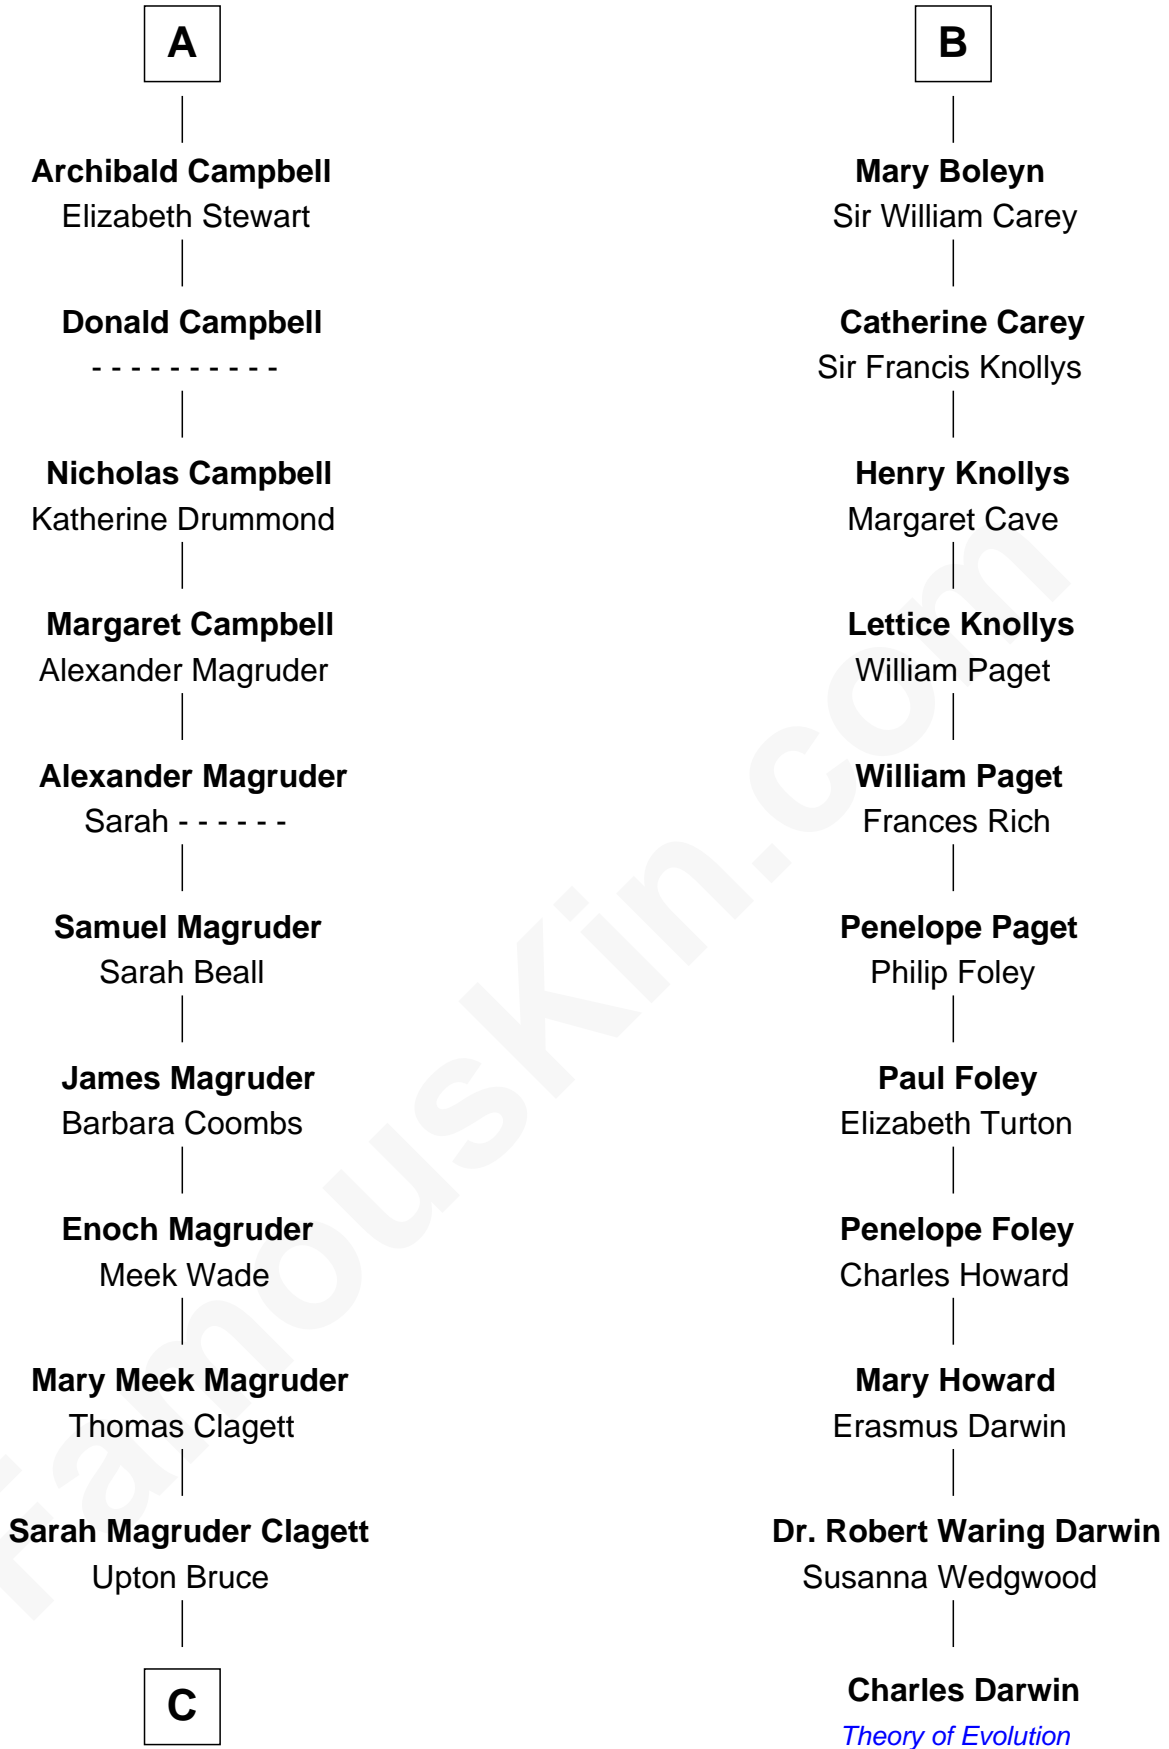

### Emily Post

American Author on Etiquette

17th cousin 2 times removed of

**Charles Darwin**

Theory of Evolution

**Sir Richard de Burgh**

Margaret - - - - -

**Elizabeth de Burgh**  
Robert I, King of Scotland

**Matilda Bruce**  
Thomas Isaac

**Joan Isaac**  
John de Ergadia

**Isabel de Ergadia**  
Sir John Stewart

**Sir Robert Stewart**  
Joan Stewart

**John Stewart**  
Fingula of the Isles

**Isabel Stewart**  
Colin Campbell

**A**

**Joan de Burgh**  
Sir John Darcy

**Elizabeth Darcy**  
James le Boteler

**James Butler**  
Anne de Welles

**James Butler**  
Joan Beauchamp

**Sir Thomas Butler**  
Anne Hankeford

**Margaret Butler**  
Sir William Boleyn

**Thomas Boleyn**  
Elizabeth Howard

**B**

**C**

—  
**Marian Bruce**

William Price

—  
**Bruce Price**

Mary Josephine Lee

—  
**Emily Post**