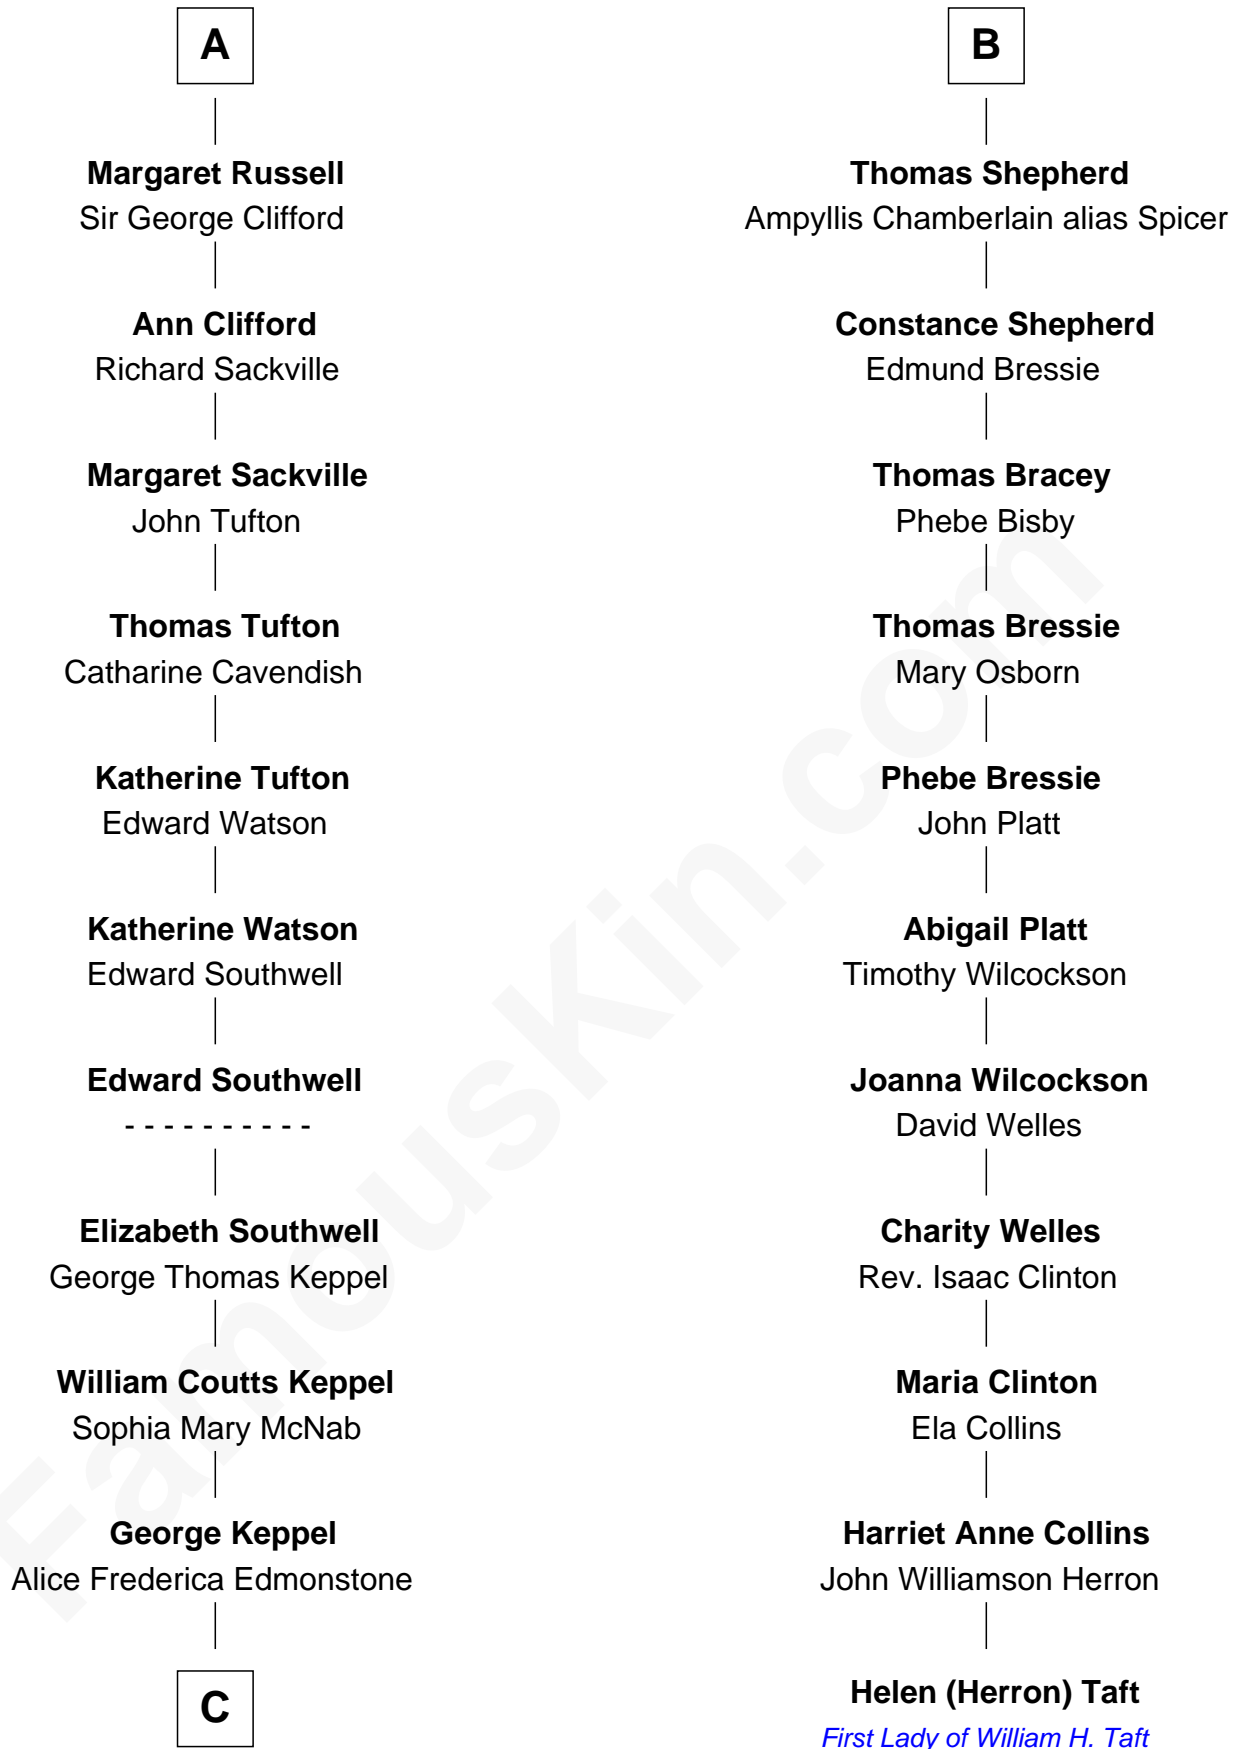

## Relationship Chart of

### Helen (Herron) Taft

*First Lady of President William H. Taft*

**Sir John Howard**

Alice de Bois

**C**

—  
**Sonia Rosemary Keppel**

Roland Calvert Cubitt

—  
**Rosalind Maud Cubitt**