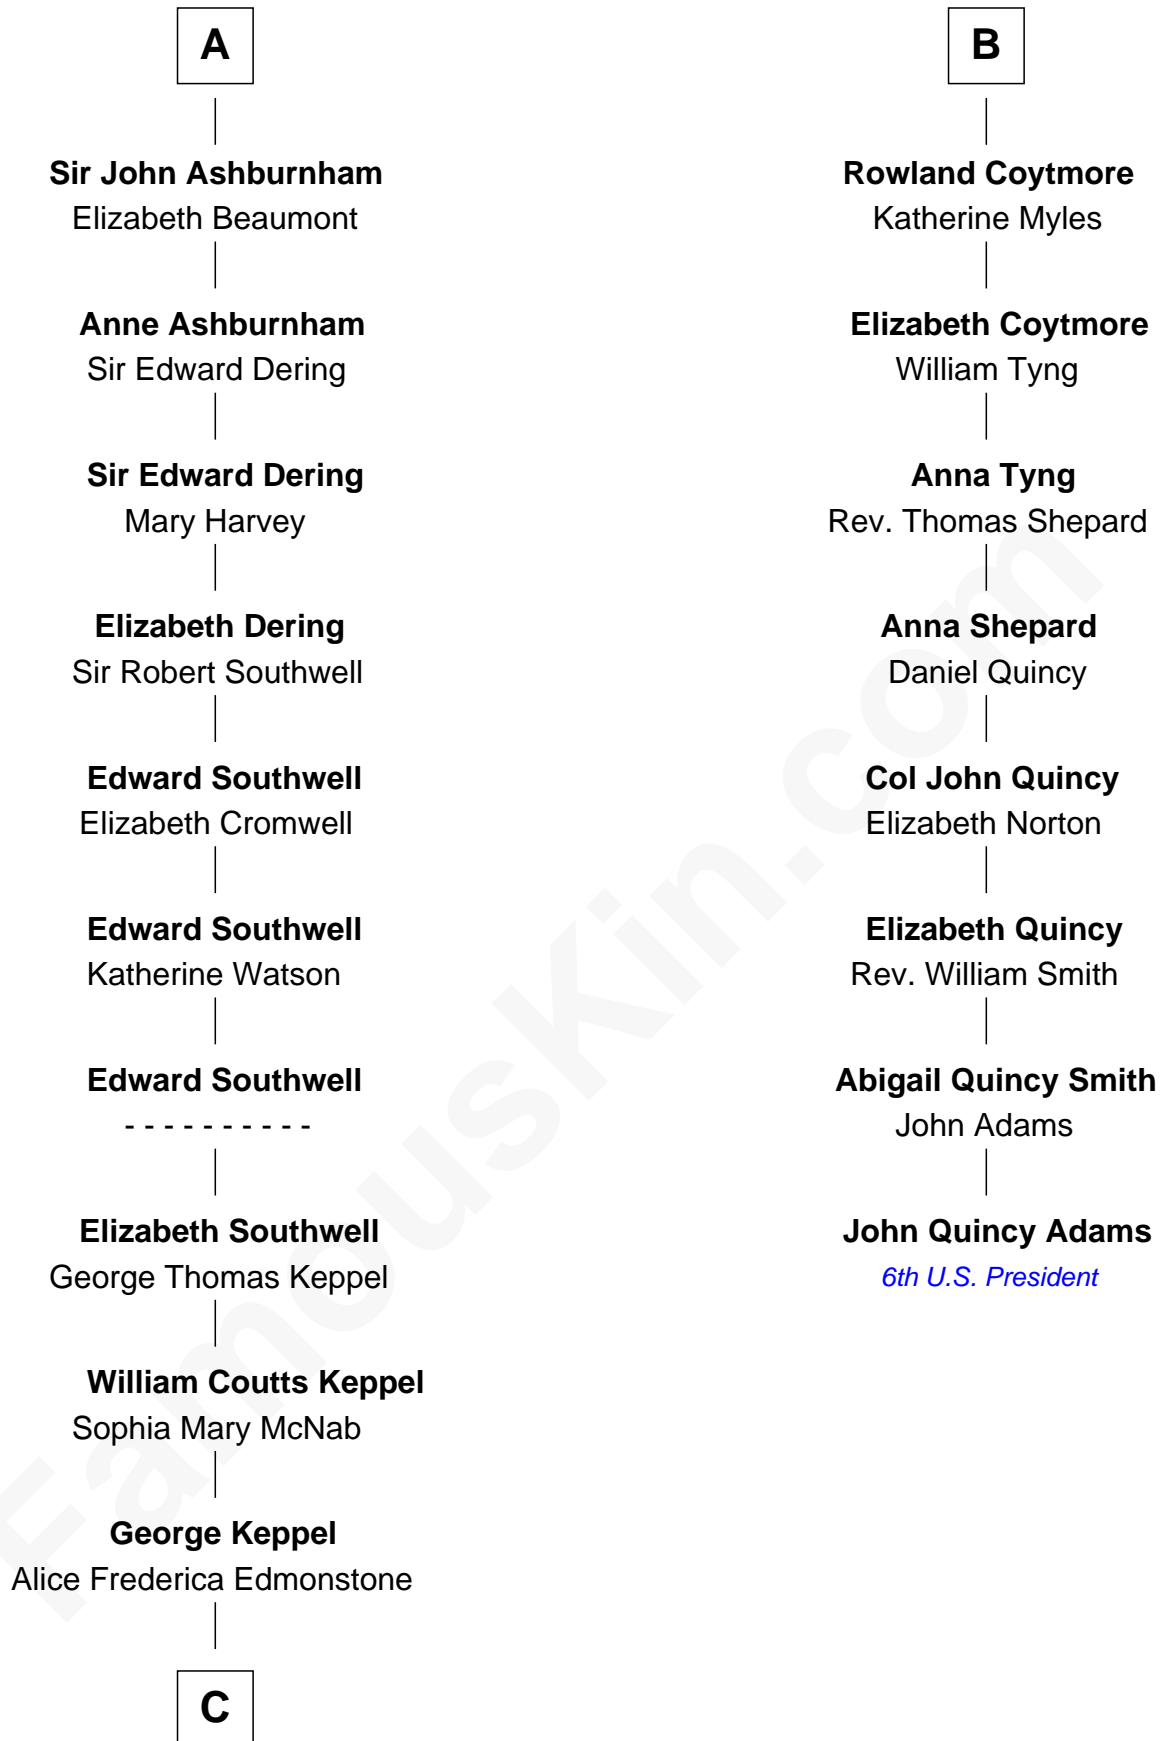

**FamousKin.com**  
**Relationship Chart of**  
**Camilla Parker Bowles**

*Queen Consort of the United Kingdom*

**14th cousin 5 times removed of**

**John Quincy Adams**

*6th U.S. President*

**Sir Richard Fitzalan**

Elizabeth de Bohun

**Joan Fitzalan**  
Sir William Beauchamp

**Joan Beauchamp**  
James Butler

**Sir Thomas Butler**  
Anne Hankeford

**Margaret Butler**  
Sir William Boleyn

**Margaret Boleyn**  
John Sackville

**Isabel Sackville**  
John Ashburnham

**John Ashburnham**  
Mary Fane

**A**

**Elizabeth Fitzalan**  
Sir Robert Goushill

**Joan Goushill**  
Sir Thomas Stanley

**Margaret Stanley**  
Sir William Troutbeck

**Joan Troutbeck**  
Sir William Griffith

**Sir William Griffith**  
Jane Stradling

**Dorothy Griffith**  
William Williams

**Jane Williams**  
William Coytmore

**B**

**C**

—  
**Sonia Rosemary Keppel**

Roland Calvert Cubitt