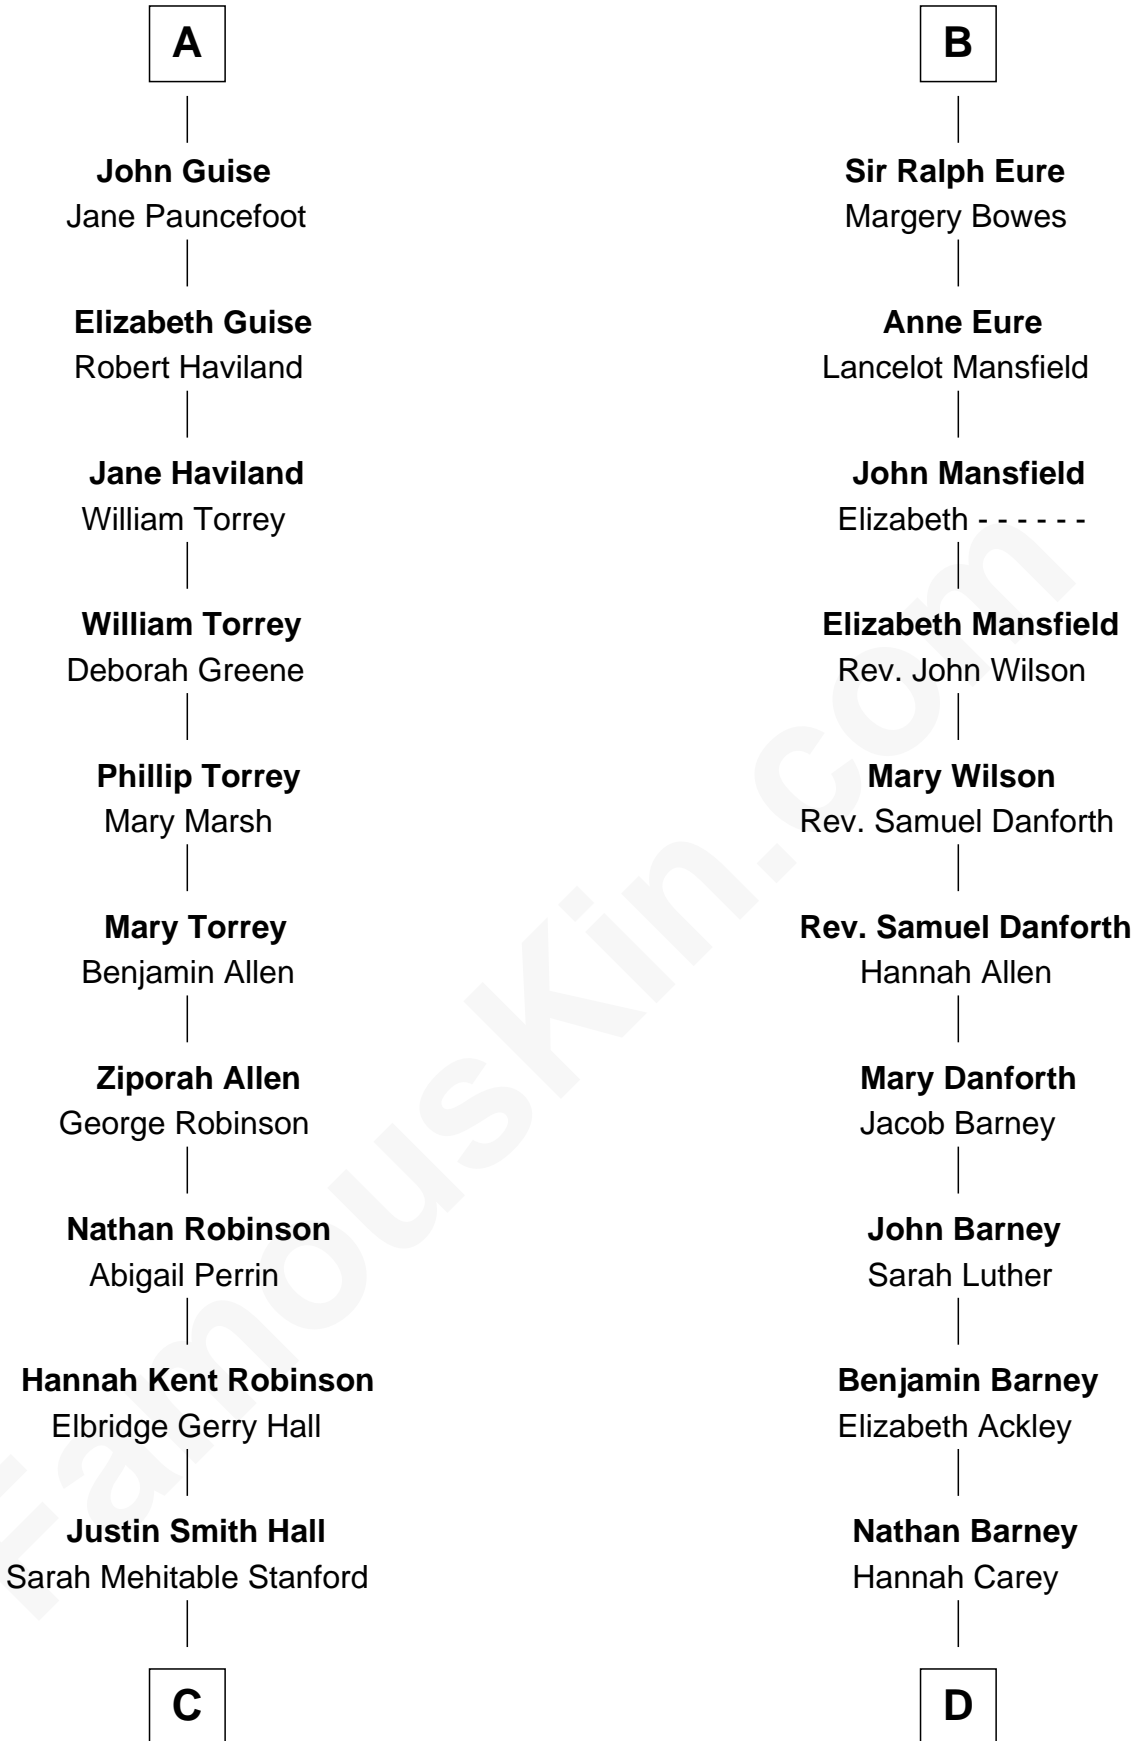

# FamousKin.com Relationship Chart of

**Raquel Welch**

*Movie Actress*

19th cousin 1 time removed of

**Elizabeth Montgomery**

*TV Actress - "Bewitched"*

**Sir William de Ros**  
Margery de Badlesmere

**Thomas de Ros**  
Beatrice de Stafford

**Margaret de Ros**  
Sir Reynold Grey

**Sir John Grey**  
Constance de Holand

**Sir Edmund Grey**  
Katherine Percy

**Anne Grey**  
Sir John Grey

Probable

**Tacy Grey**  
John Guise

**William Guise**  
Mary Rotsey

**A**

**Maud de Roos**  
John de Welles

**John de Welles**  
Eleanor de Mowbray

**Eudo de Welles**  
Maud de Greystoke

**Sir Lionel de Welles**  
Joan de Waterton

**Cecily de Welles**  
Sir Robert Willoughby

**Sir Christopher Willoughby**  
Margaret Jenney

**Elizabeth Willoughby**  
Sir William Eure

**B**

**C**

**Emery Stanford Hall**  
Clara Louise Adams

**Josephine Sarah Hall**  
Armando Carlos Tejada

**Raquel Welch**  
*aka Raquel Welch*