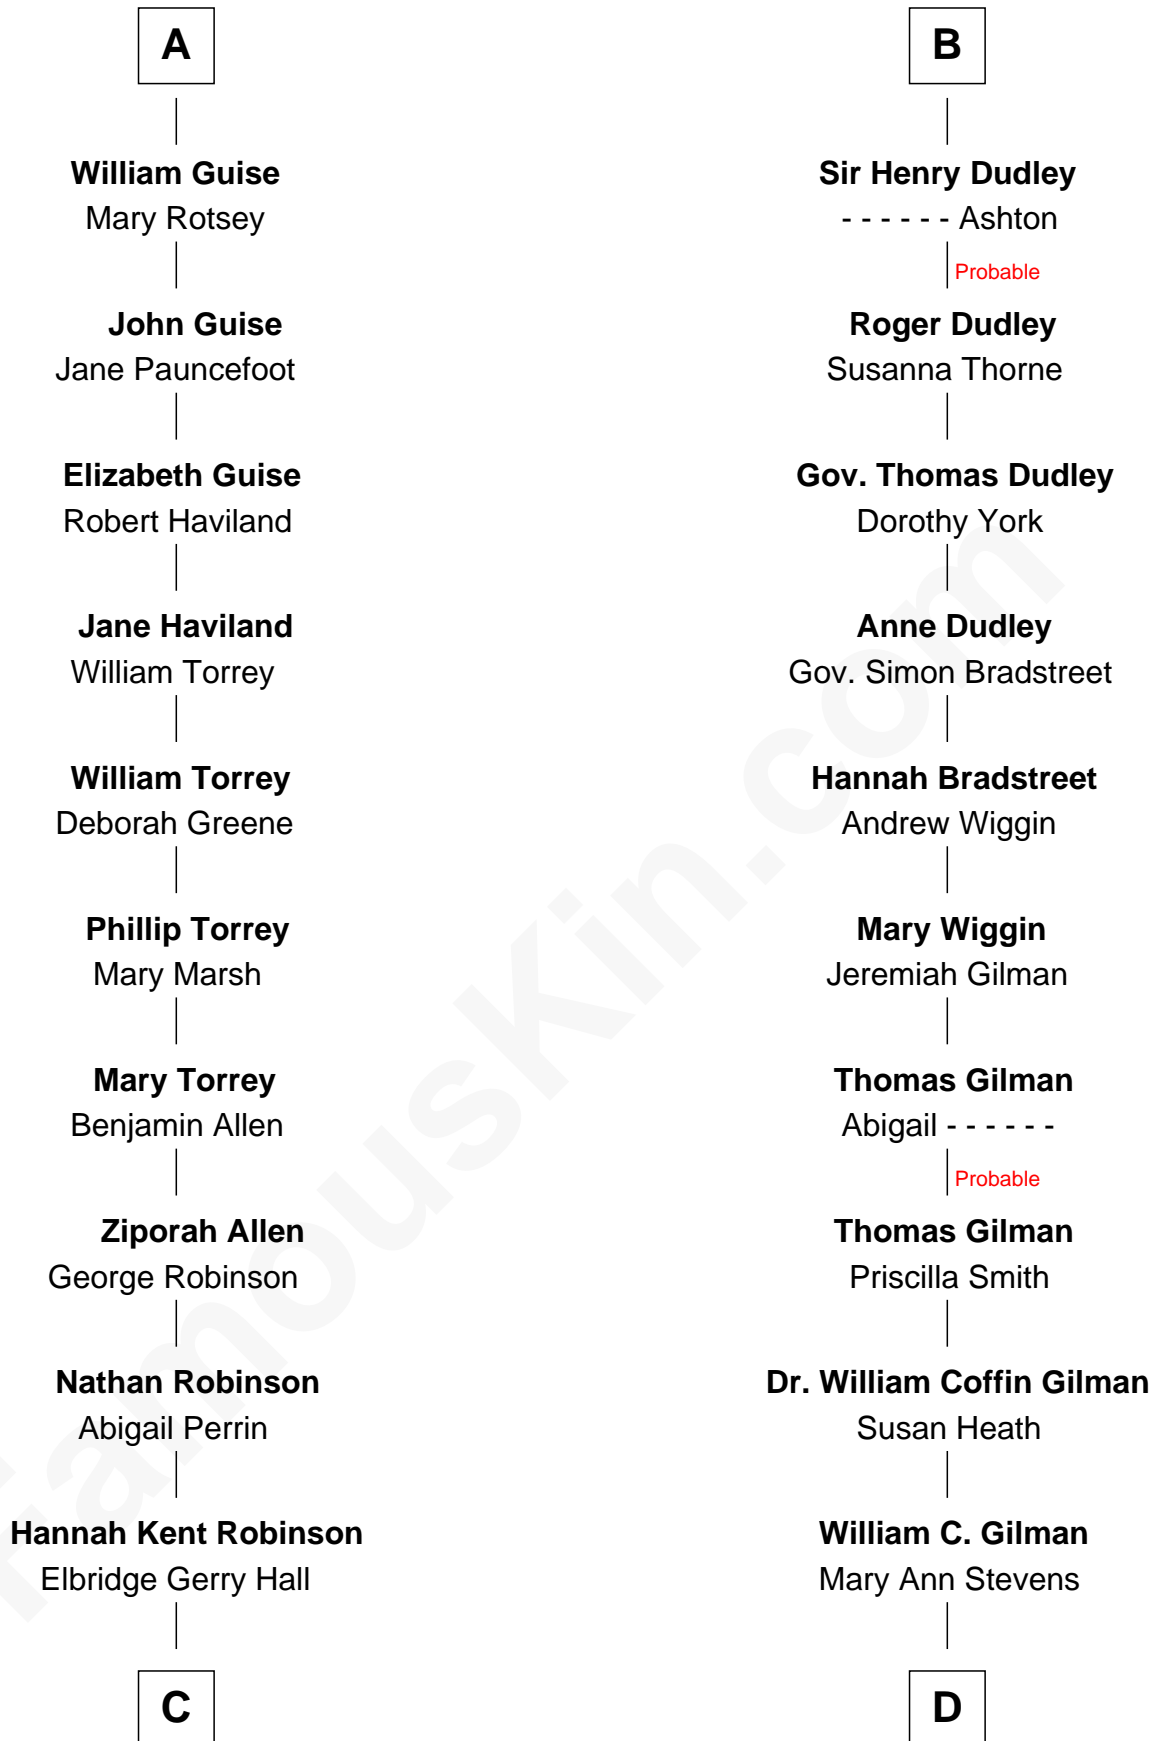

# FamousKin.com Relationship Chart of

**Raquel Welch**

*Movie Actress*

20th cousin of

**George Hamilton**

*TV and Movie Actor*

**Henry Plantagenet**

Maud de Chaworth

**Eleanor Plantagenet**

Richard Fitzalan

**Alice Fitzalan**

Sir Thomas de Holand

**Eleanor Holand**

Edward Cherleton

**Joyce Cherleton**

Sir John Tiptoft

**Joyce Tiptoft**

Sir Edmund Sutton

**Sir Edward Sutton**

Cecily Willoughby

**Sir John Sutton**

Cecily Grey

**B**

**C**

**Justin Smith Hall**  
Sarah Mehitable Stanford

**Emery Stanford Hall**  
Clara Louise Adams

**Josephine Sarah Hall**  
Armando Carlos Tejada

**Raquel Welch**  
*aka Raquel Welch*

**D**

**George C. Gilman**  
Elizabeth Melissa Lane