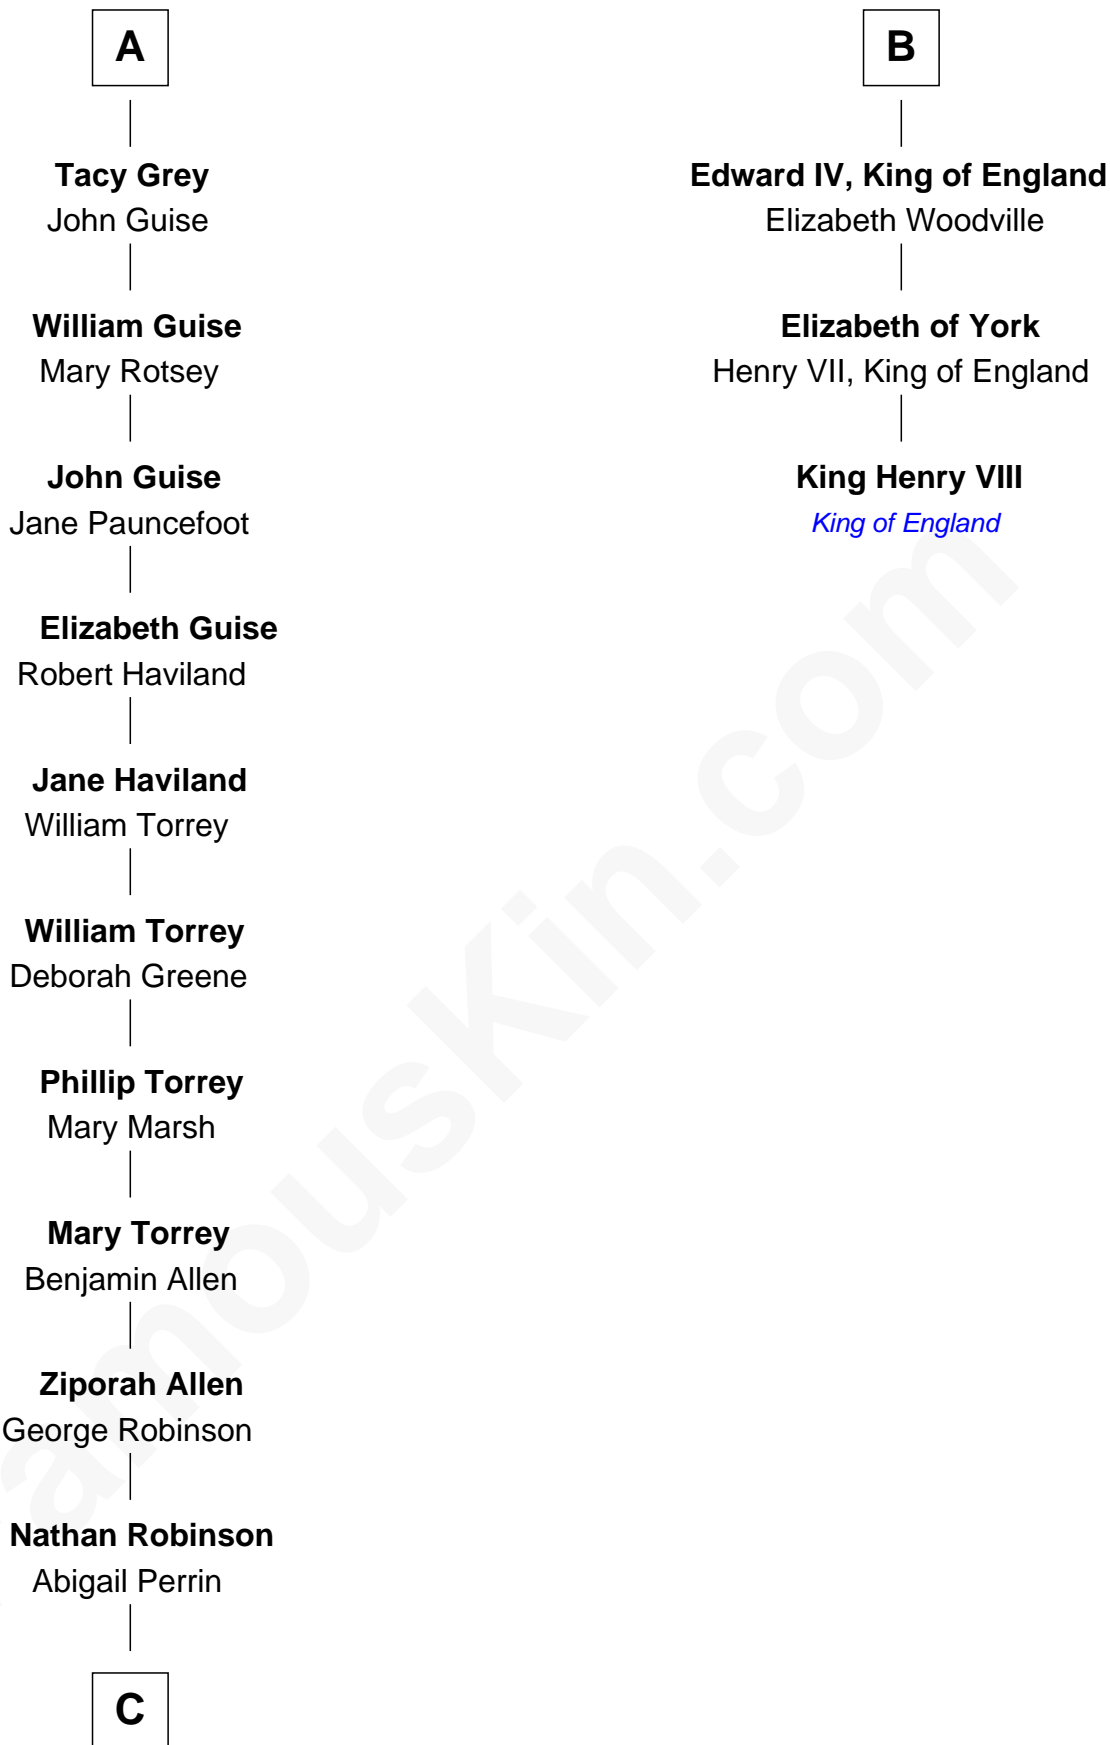

# FamousKin.com Relationship Chart of

**Raquel Welch**  
*Movie Actress*

9th cousin 12 times removed of

**King Henry VIII**  
*King of England*

**Thomas de Clare**  
Juliana FitzMaurice

**Margaret de Clare**  
Bartholomew de Badlesmere

**Margery de Badlesmere**  
Sir William de Ros

**Thomas de Ros**  
Beatrice de Stafford

**Margaret de Ros**  
Sir Reynold Grey

**Sir John Grey**  
Constance de Holand

**Sir Edmund Grey**  
Katherine Percy

**Anne Grey**  
Sir John Grey

Probable

**A**

**Margaret de Clare**  
Bartholomew de Badlesmere

**Elizabeth de Badlesmere**  
Sir Edmund Mortimer

**Sir Roger de Mortimer**  
Philippa de Montagu

**Edmund Mortimer**  
Philippa Plantagenet

**Roger Mortimer**  
Eleanor Holand

**Anne de Mortimer**  
Richard of York

**Sir Richard Plantagenet**  
Cecily Neville

**B**

**C**

**Hannah Kent Robinson**

Elbridge Gerry Hall

**Justin Smith Hall**