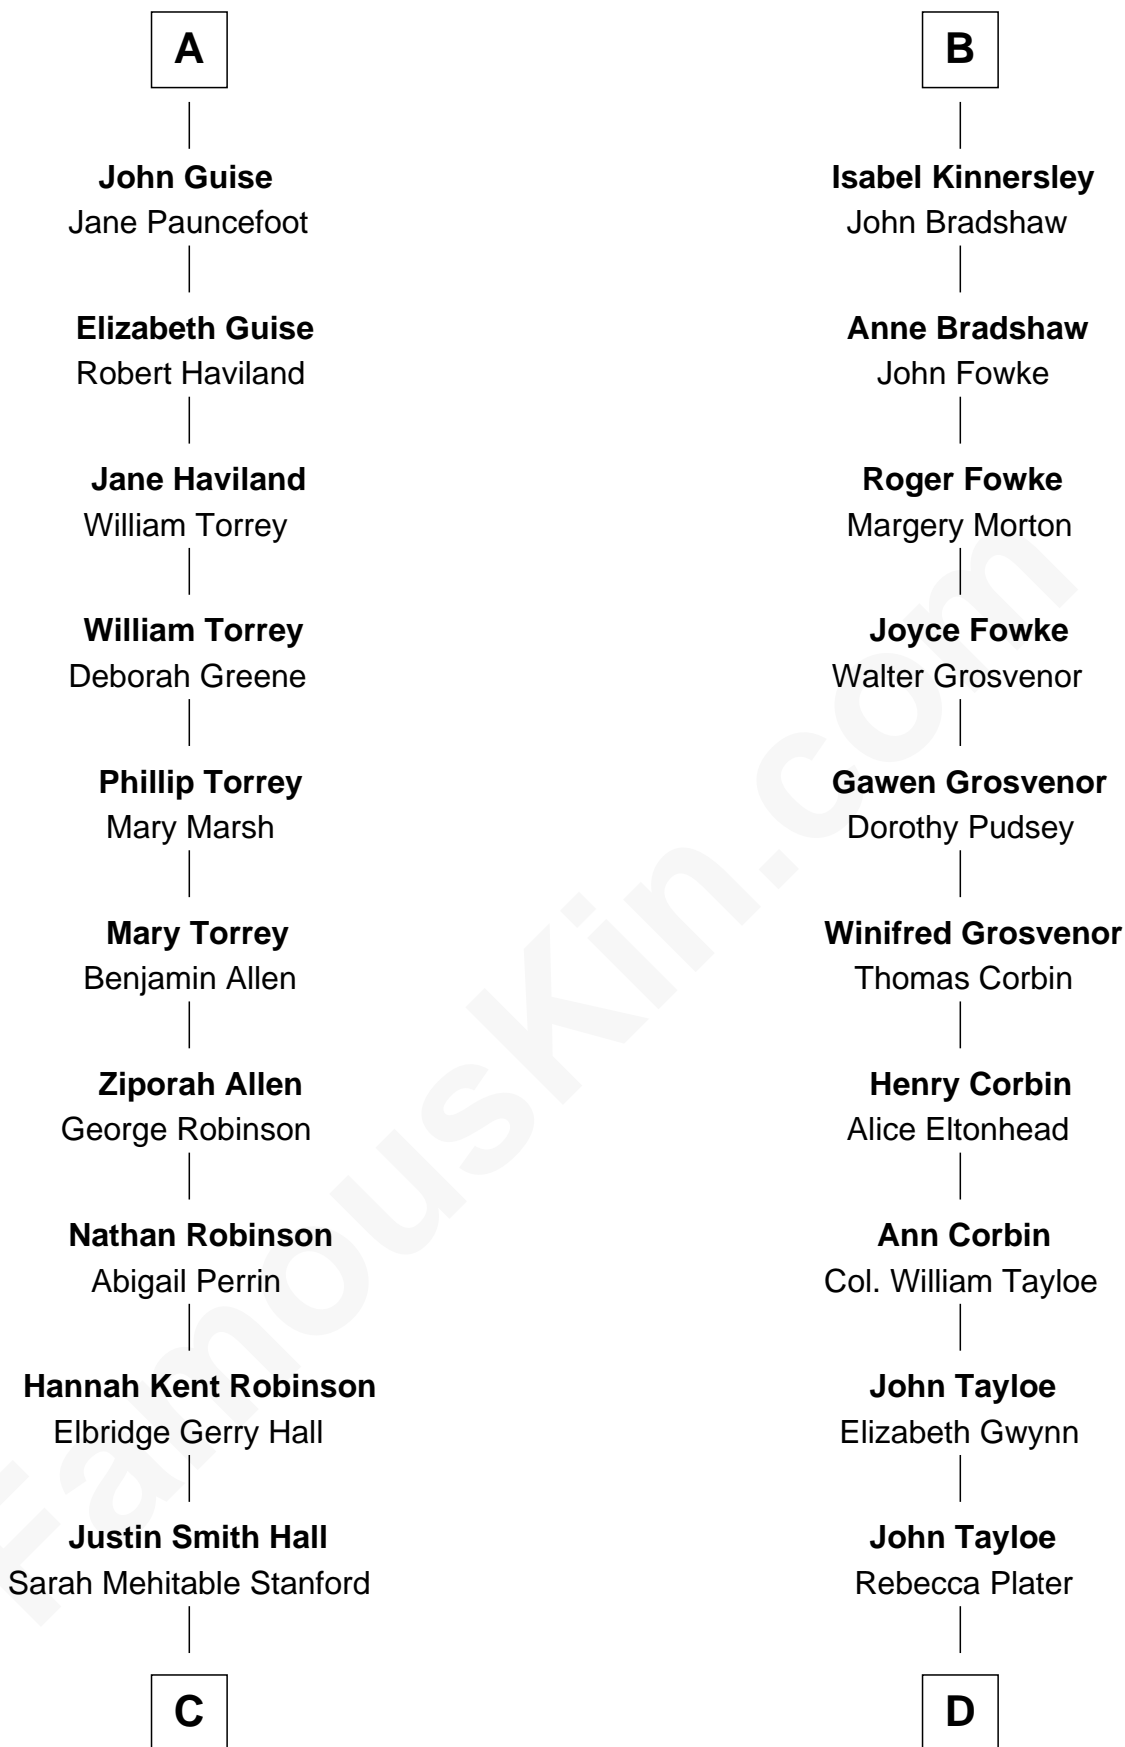

# FamousKin.com Relationship Chart of

**Raquel Welch**

*Movie Actress*

19th cousin 1 time removed of

**Henry Lloyd**

*40th Governor of Maryland*

**Sir William de Ros**  
Margery de Badlesmere

**Thomas de Ros**  
Beatrice de Stafford

**Maud de Roos**  
John de Welles

**Margaret de Ros**  
Sir Reynold Grey

**Margery de Welles**  
Stephen le Scrope

**Sir John Grey**  
Constance de Holand

**Maude le Scrope**  
Sir Baldwin Freville

**Sir Edmund Grey**  
Katherine Percy

**Joyce Freville**  
Sir Roger Aston

**Anne Grey**  
Sir John Grey

**Sir Robert Aston**  
Isabel Brereton

Probable

**Tacy Grey**  
John Guise

**John Aston**  
Elizabeth Delves

**William Guise**  
Mary Rotsey

**Margaret Aston**  
John Kinnersley

**A**

**B**

**C**

**Emery Stanford Hall**  
Clara Louise Adams

**Josephine Sarah Hall**  
Armando Carlos Tejada

**Raquel Welch**  
*aka Raquel Welch*

**D**