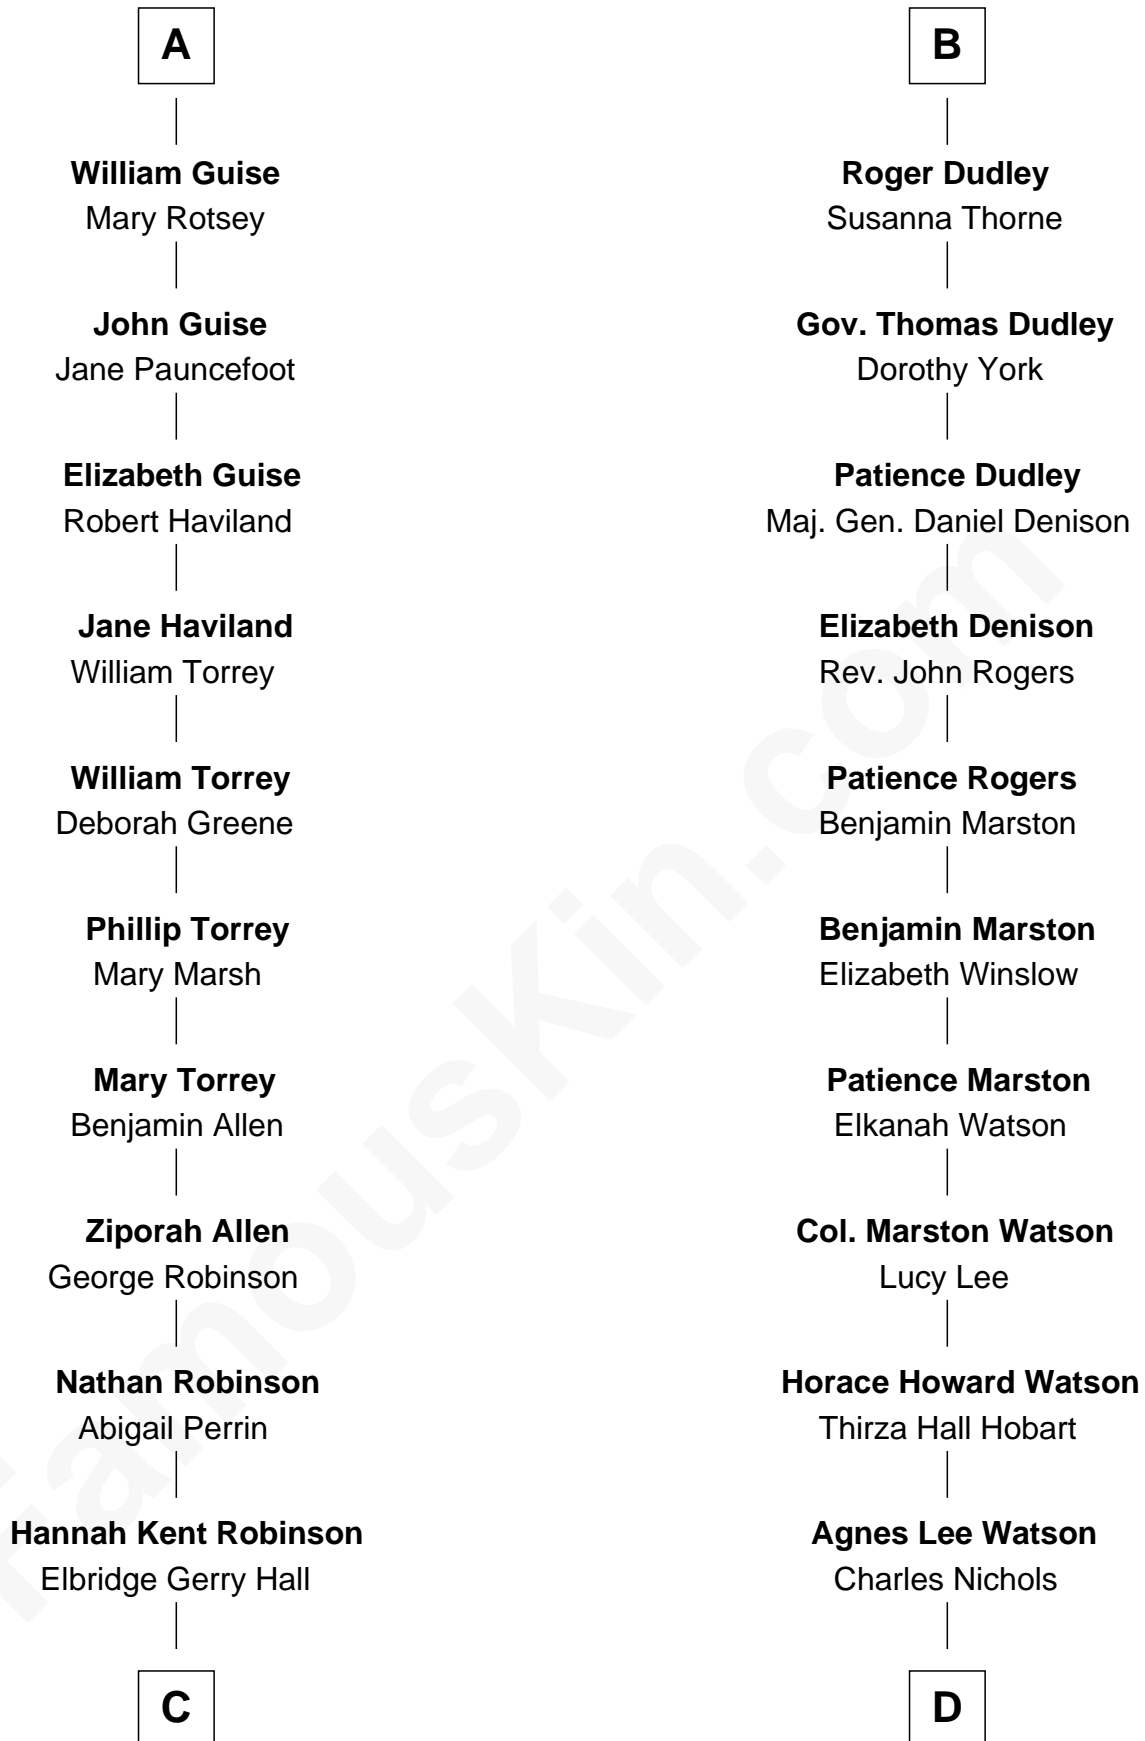

# FamousKin.com Relationship Chart of

**Raquel Welch**

*Movie Actress*

20th cousin 1 time removed of

**John Cena**

*Movie Actor and WWE Pro Wrestler*

**Sir Maurice de Berkeley**

Eve la Zouche

Katherine de Clyvedon

**Sir John Berkeley**

Elizabeth Betteshorne

**Elizabeth Berkeley**

Sir John Sutton

**Sir Edmund Sutton**

Joyce Tiptoft

**Sir Edward Sutton**

Cecily Willoughby

**Sir John Sutton**

Cecily Grey

**Sir Henry Dudley**

- - - - - Ashton

Probable

**B**

**C**

**Justin Smith Hall**  
Sarah Mehitable Stanford

**Emery Stanford Hall**  
Clara Louise Adams

**Josephine Sarah Hall**  
Armando Carlos Tejada

**Raquel Welch**  
*aka Raquel Welch*

**D**

**Charles H. Nichols**  
Martha Emma Dix