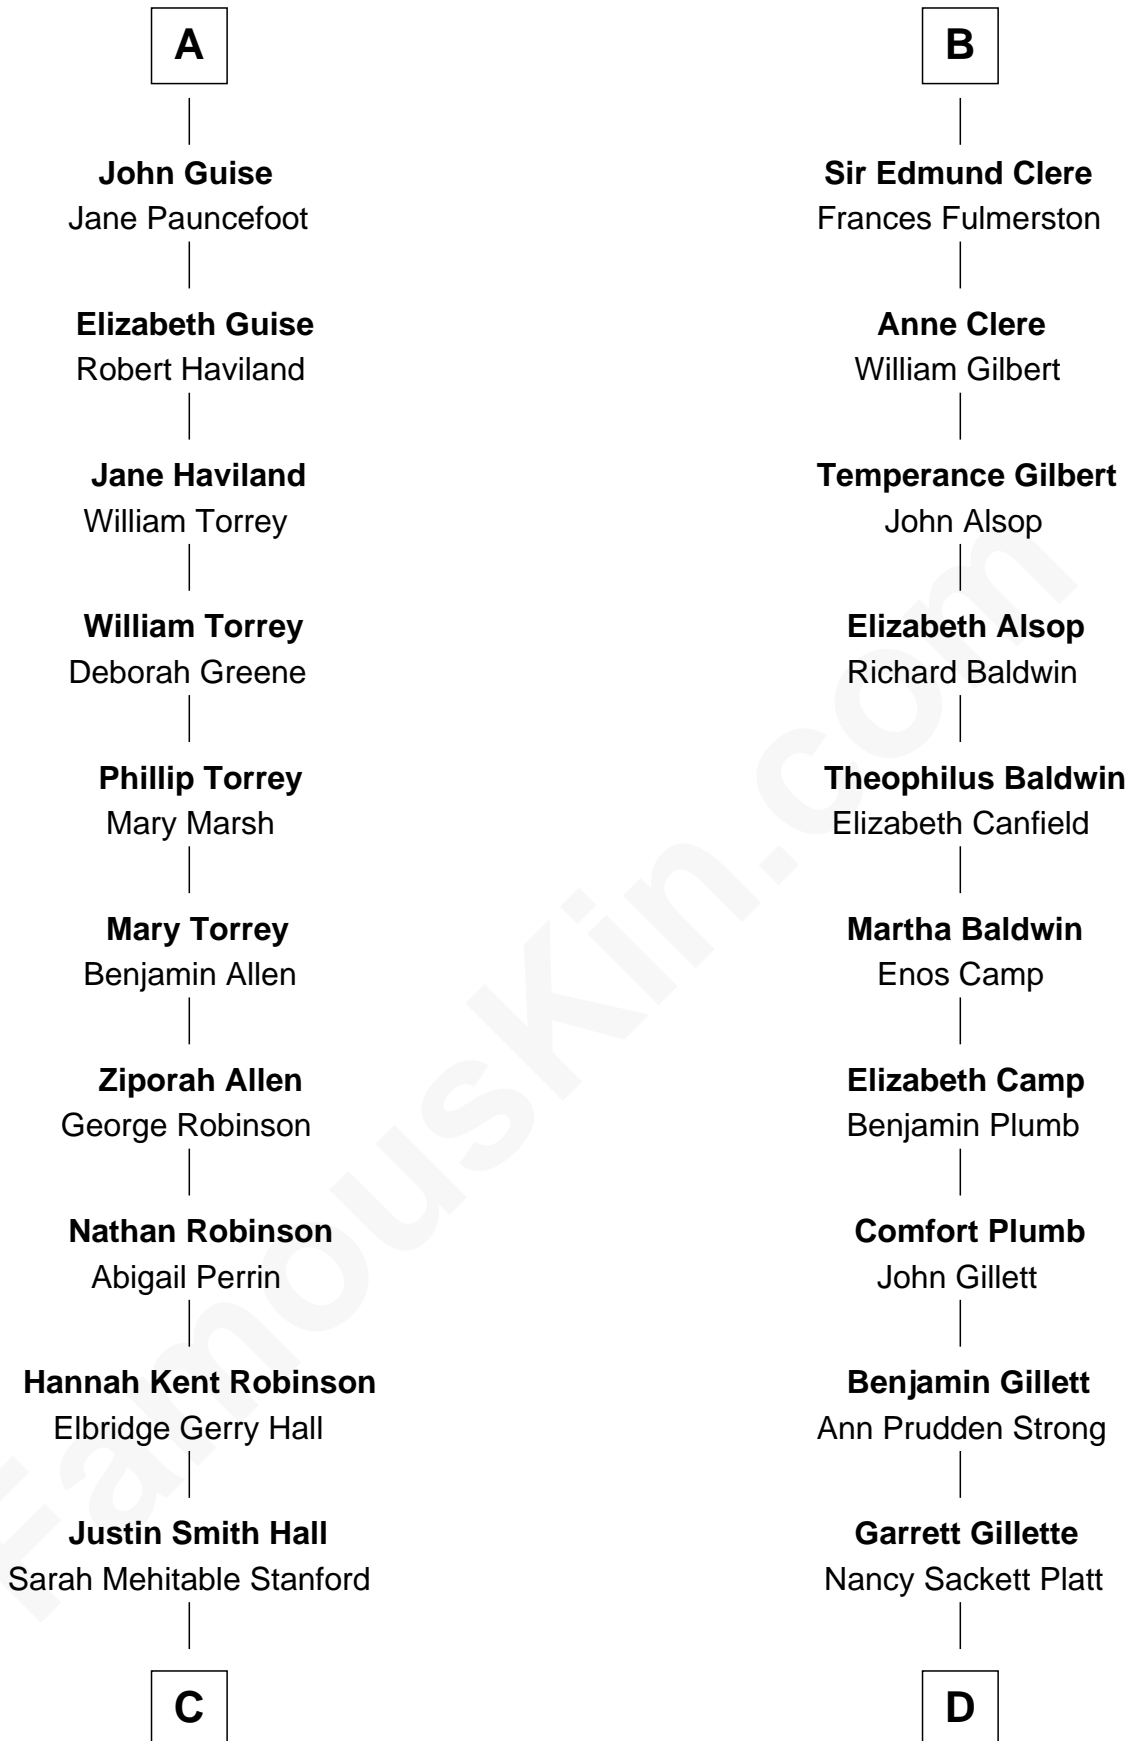

# FamousKin.com Relationship Chart of

**Raquel Welch**

*Movie Actress*

19th cousin 2 times removed of

**Treat Williams**

*TV & Movie Actor*

**Sir William de Ros**  
Margery de Badlesmere

**Thomas de Ros**  
Beatrice de Stafford

**Margaret de Ros**  
Sir Reynold Grey

**Sir John Grey**  
Constance de Holand

**Sir Edmund Grey**  
Katherine Percy

**Anne Grey**  
Sir John Grey

Probable

**Tacy Grey**  
John Guise

**William Guise**  
Mary Rotsey

**A**

**Maud de Roos**  
John de Welles

**Anne de Welles**  
James Butler

**James Butler**  
Joan Beauchamp

**Sir Thomas Butler**  
Anne Hankeford

**Margaret Butler**  
Sir William Boleyn

**Alice Boleyn**  
Sir Robert Clere

**Sir John Clere**  
Anne Tyrrell

**B**

**C**

**Emery Stanford Hall**  
Clara Louise Adams

**Josephine Sarah Hall**  
Armando Carlos Tejada

**Raquel Welch**  
*aka Raquel Welch*

**D**

**Rufus M. Gillette**  
Abigail Payne