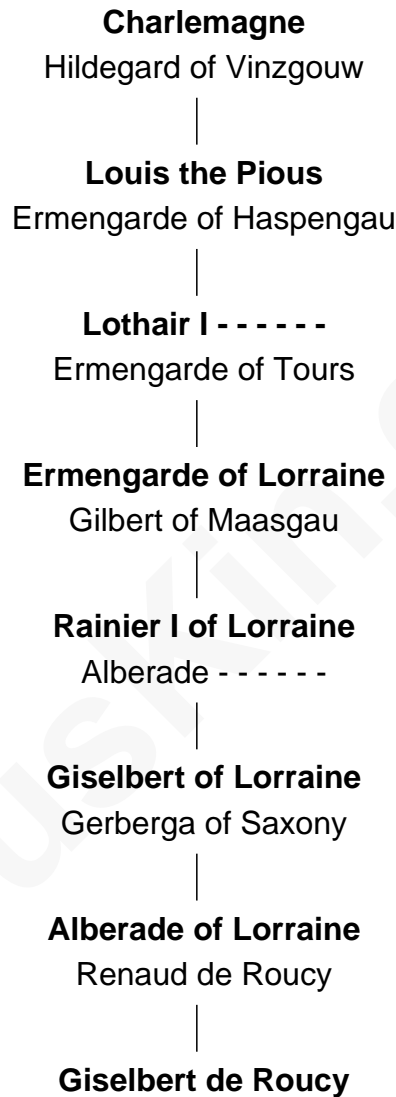

# FamousKin.com Relationship Chart of

**Vachel Lindsay**

*American Poet*

36th Great-grandson of

**Charlemagne**

*King of the Franks*

**A**

**A**

**Ebles of Roucy**  
Beatrix of Hainault

**Alice de Roucy**  
Hildouin of Montdidier

**Margaret de Roucy**  
Hugh de Claremont

**Adeliza de Clermont-en-Beauvaisis**  
Gilbert Fitzrichard de Clare

**Richard Fitzgilbert de Clare**  
Adeliza de Meschines

**Roger de Clare**  
Maud de St. Hilary

**Sir Richard de Clare**  
Amice of Gloucester

**Sir Gilbert de Clare**  
Isabel Marshal

**Sir Richard de Clare**  
Maud de Lacy

**Sir Gilbert de Clare**  
Joan of Acre