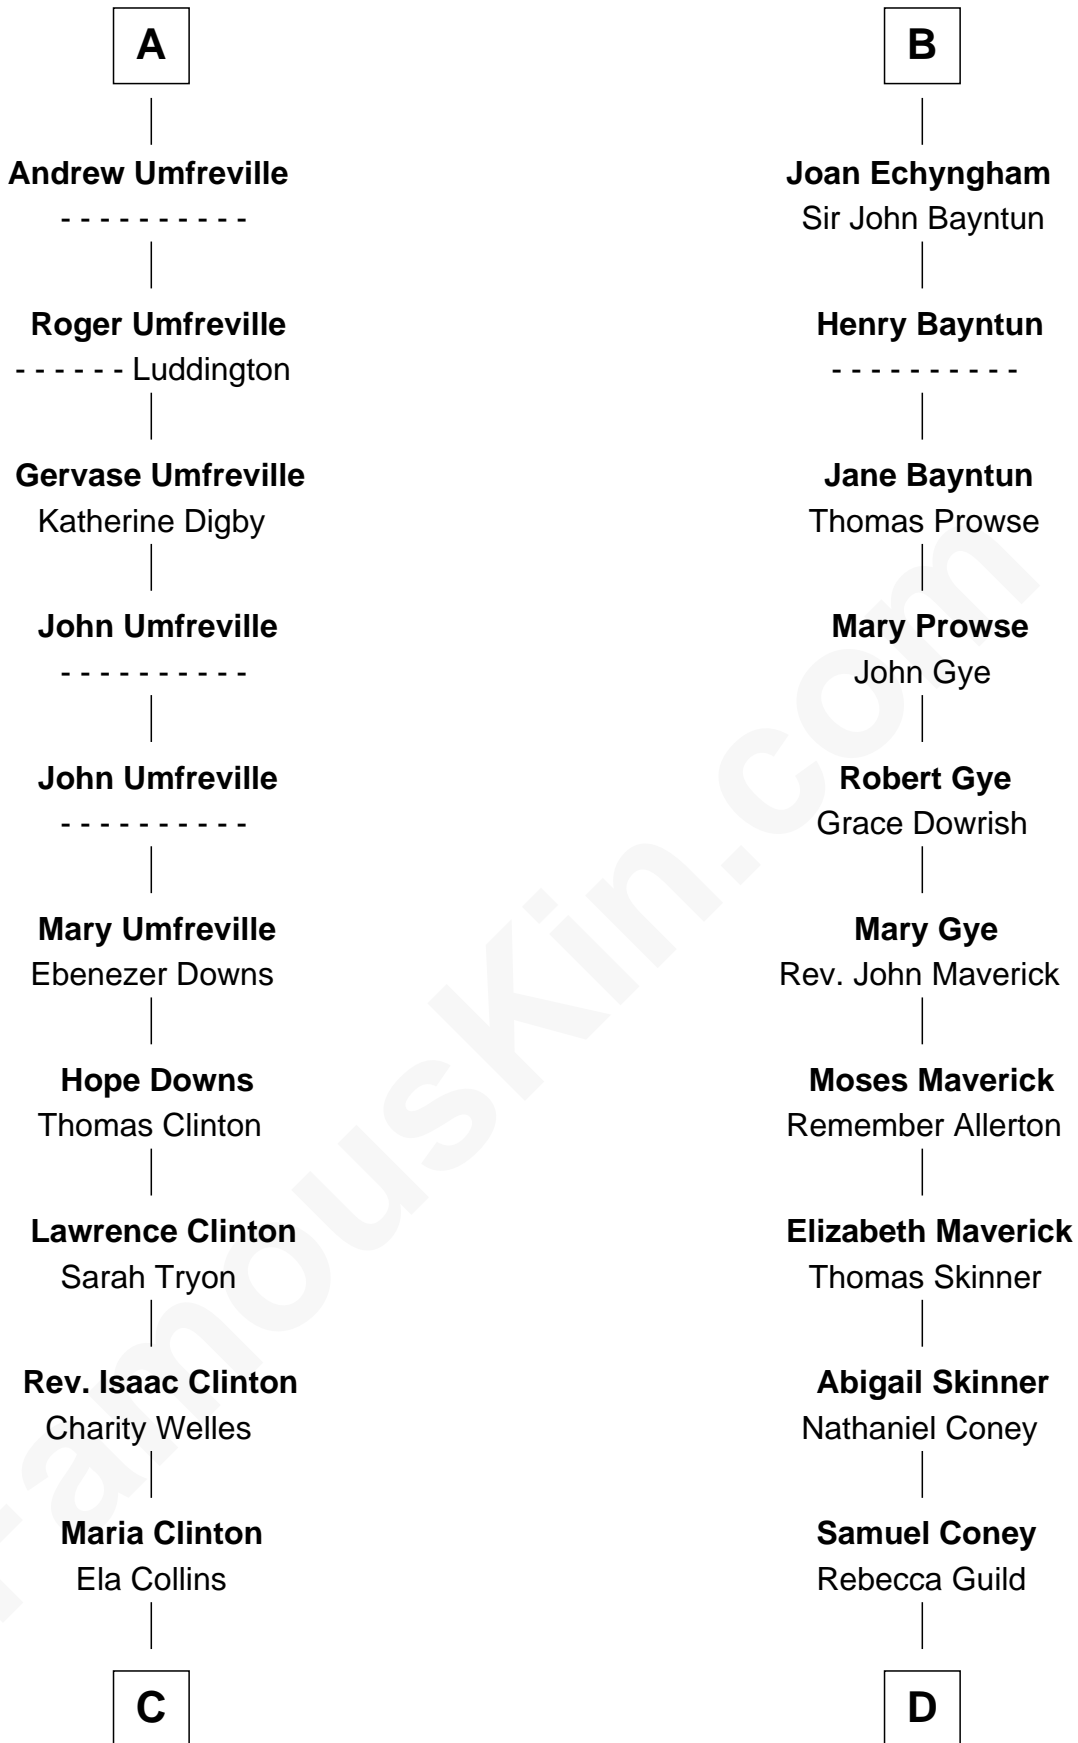

### Helen (Herron) Taft

First Lady of President William H. Taft

18th cousin 1 time removed of

**Joan de Ferrers**  
Sir Thomas de Berkeley

**Sir Robert de Umfreville**  
Eleanor - - - - -

**Sir Maurice de Berkeley**  
Eve la Zouche

**Sir Thomas de Umfreville**  
Joan de Roddam

**Milicent de Berkeley**  
John Maltravers

**Sir Robert de Umfreville**  
- - - - -

**Sir John Maltravers**  
Gwenthin - - - - -

**William Umfreville**  
- - - - -

**Eleanor Maltravers**  
John Fitzalan

**William Umfreville**  
- - - - -

**Joan Fitzalan**  
Sir William Echyngham

**A**

**B**

**C**

**Harriet Anne Collins**  
John Williamson Herron

**Helen (Herron) Taft**  
*First Lady of William H. Taft*

**D**

**Samuel Coney**  
Susanna Johnson

**Samuel Coney**  
Susan Bowdoin Coney