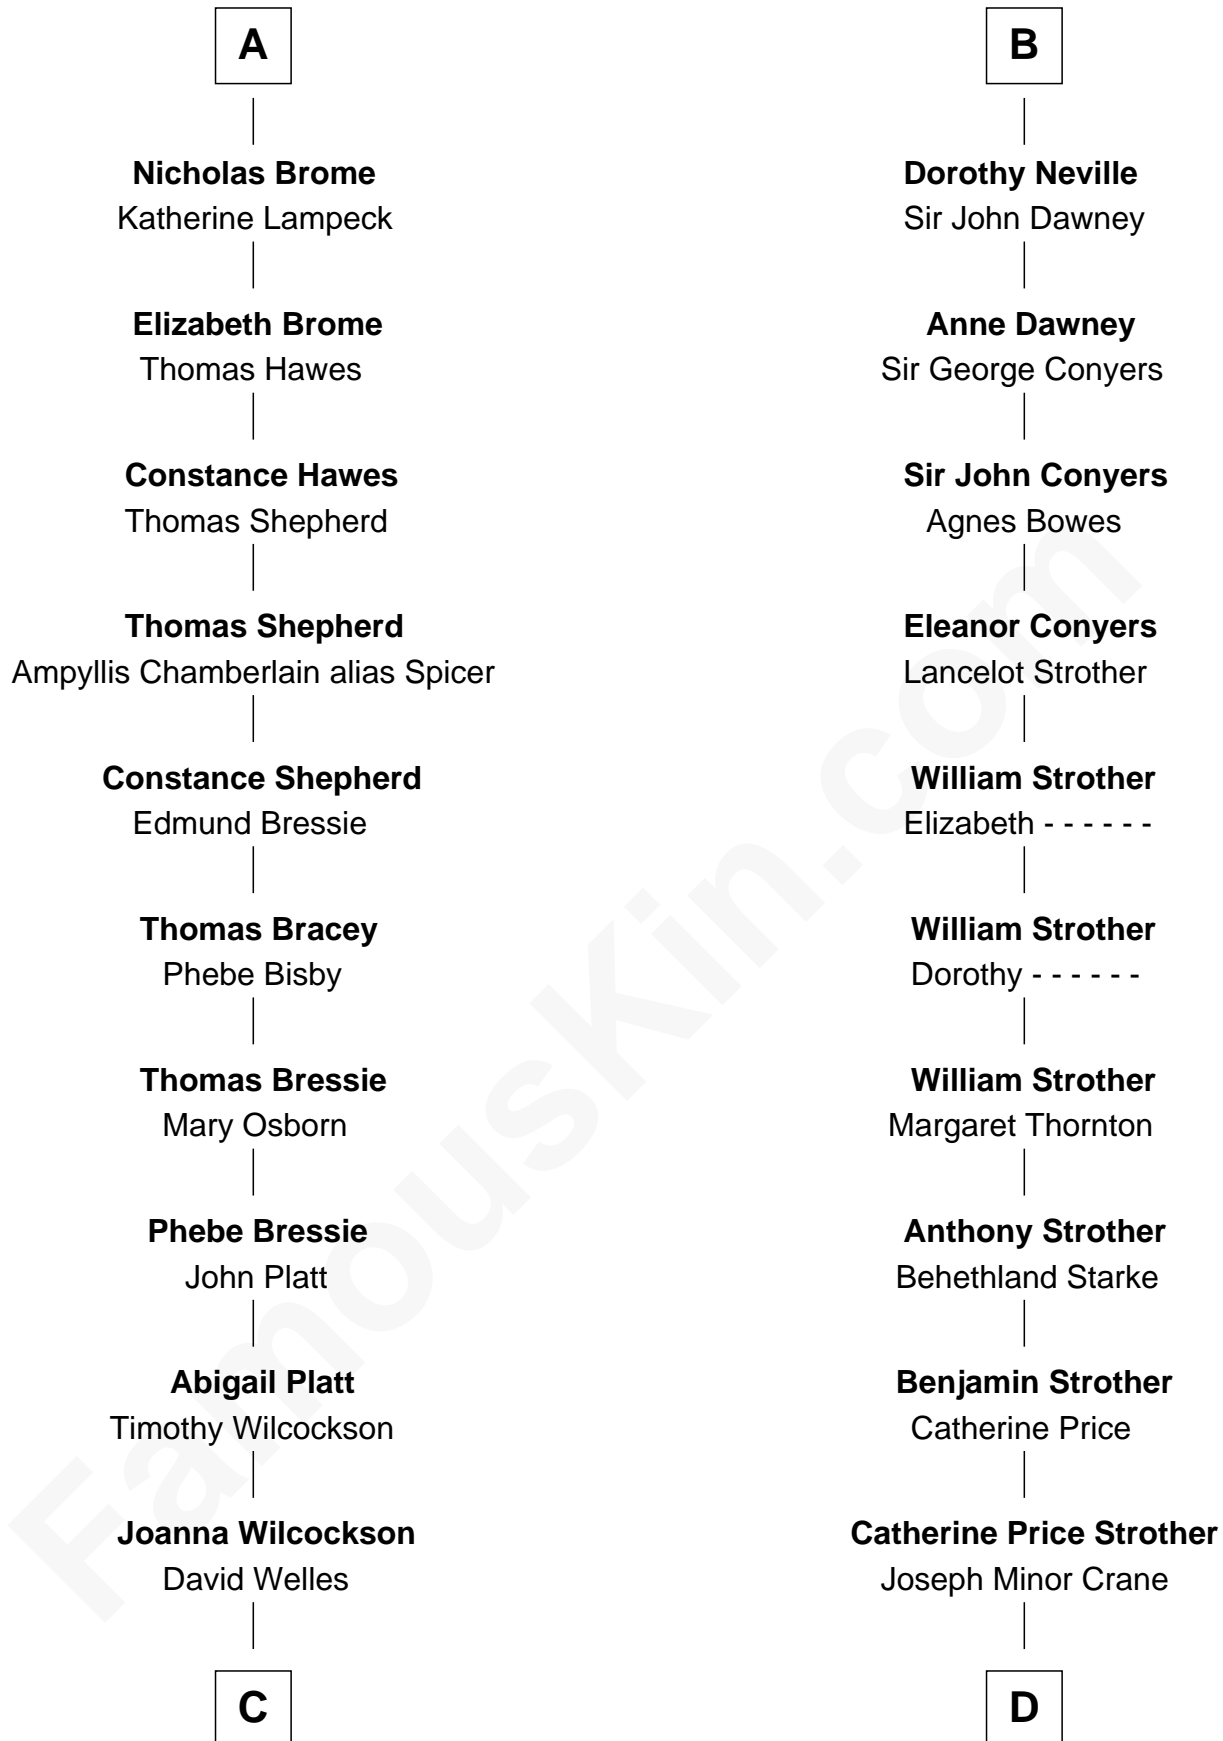

### Helen (Herron) Taft

*First Lady of President William H. Taft*

20th cousin of

**Beatrice Shirley**

John Brome

**A**

**Sir Hugh I de Audley**

Iseult de Mortimer

**Alice de Audley**

Sir Ralph de Neville

**Sir John de Neville**

Maude de Percy

**Sir Ralph Neville**

Joan Beaufort

**George Neville**

Elizabeth Beauchamp

**Sir Henry Neville**

Joan Bouchier

**Sir Richard Neville**

Anne Stafford

**B**

**C**

**Charity Welles**  
Rev. Isaac Clinton

**Maria Clinton**  
Ela Collins

**Harriet Anne Collins**  
John Williamson Herron

**Helen (Herron) Taft**  
*First Lady of William H. Taft*

**D**