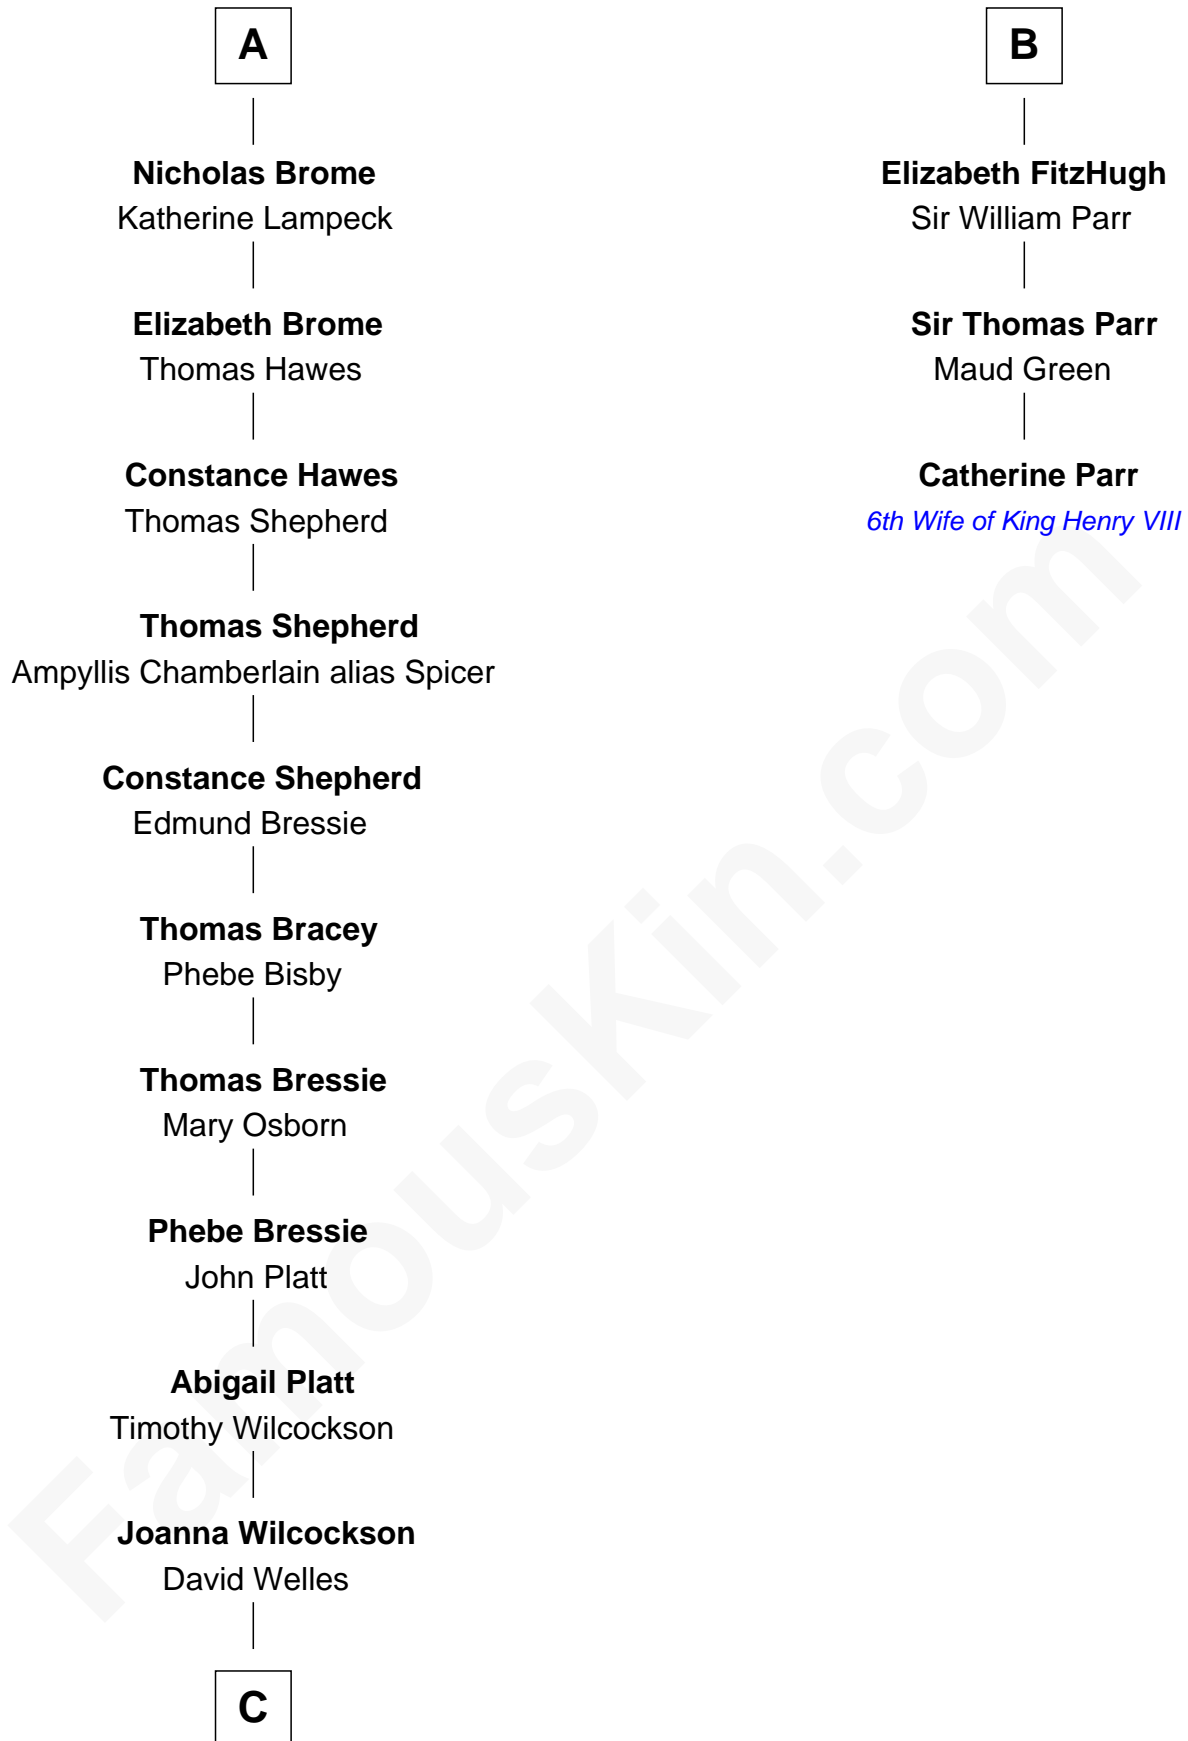

Sir Hugh Shirley

**Sir Ralph Shirley**

Joan Basset

**Beatrice Shirley**

John Brome

**A**

**Sir William de Ros**

Eustache Fitz Ralph

**Ivetta de Ros**

Sir Geoffrey le Scrope

**Henry Scrope**

Joan - - - - -

**Joan Scrope**

Henry Fitzhugh

**Henry FitzHugh**

Elizabeth Grey

**Sir William FitzHugh**

Margery Willoughby

**Sir Henry FitzHugh**

Alice de Neville

**B**

**C**

**Charity Welles**  
Rev. Isaac Clinton

**Maria Clinton**  
Ela Collins