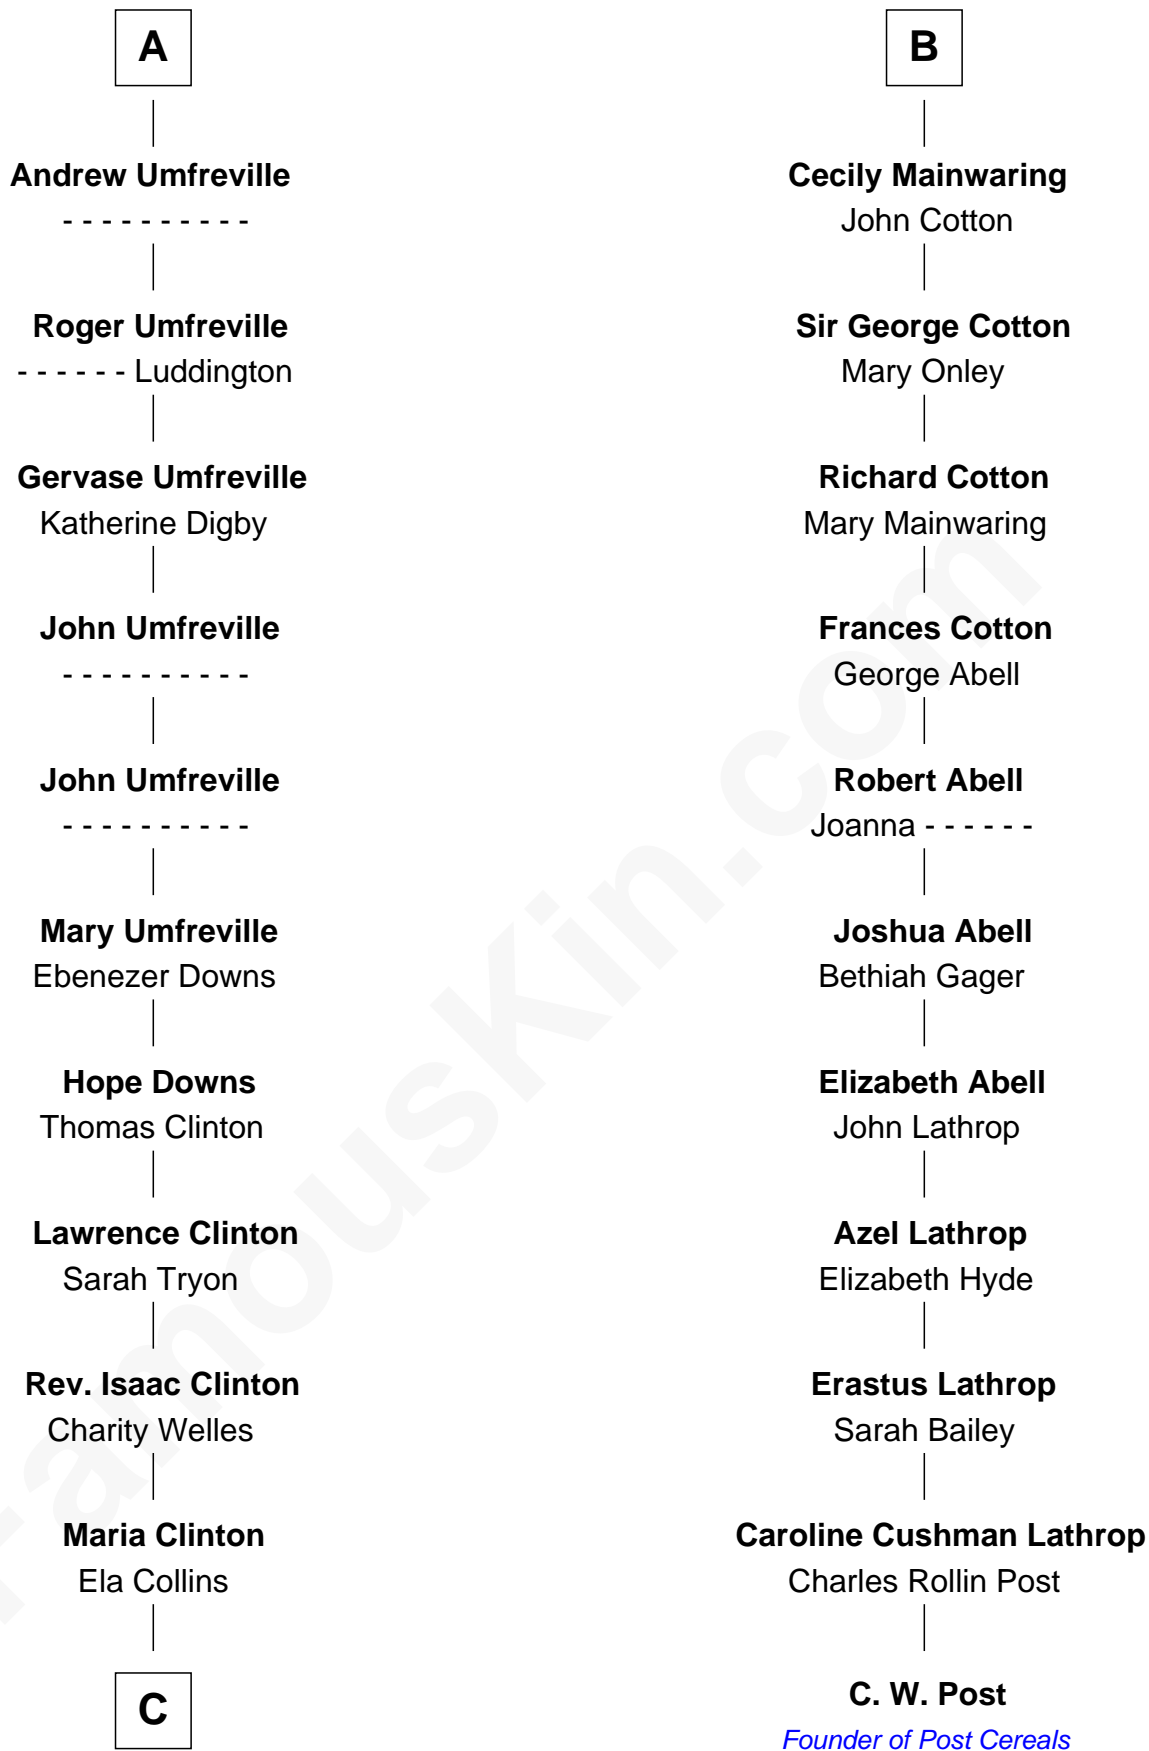

### Helen (Herron) Taft

First Lady of President William H. Taft

17th cousin 1 time removed of

**C. W. Post**

Founder of Post Cereals

**Sir Roger de Quincy**  
Helen of Galloway

**Elisabeth de Quincy**  
Alexander Comyn

**Sir Thomas de Umfreville**  
Joan de Roddam

**Thomas de Berkeley**  
Katherine de Clyvedon

**Sir Robert de Umfreville**  
- - - - -

**Sir John Berkeley**  
Elizabeth Betteshorne

**William Umfreville**  
- - - - -

Probable

**Elizabeth Berkeley**  
Sir John Sutton

**William Umfreville**  
- - - - -

**Jane Sutton**  
Thomas Mainwaring

**A**

**B**

**C**

**Harriet Anne Collins**  
John Williamson Herron

**Helen (Herron) Taft**  
*First Lady of William H. Taft*

FamousKin.com