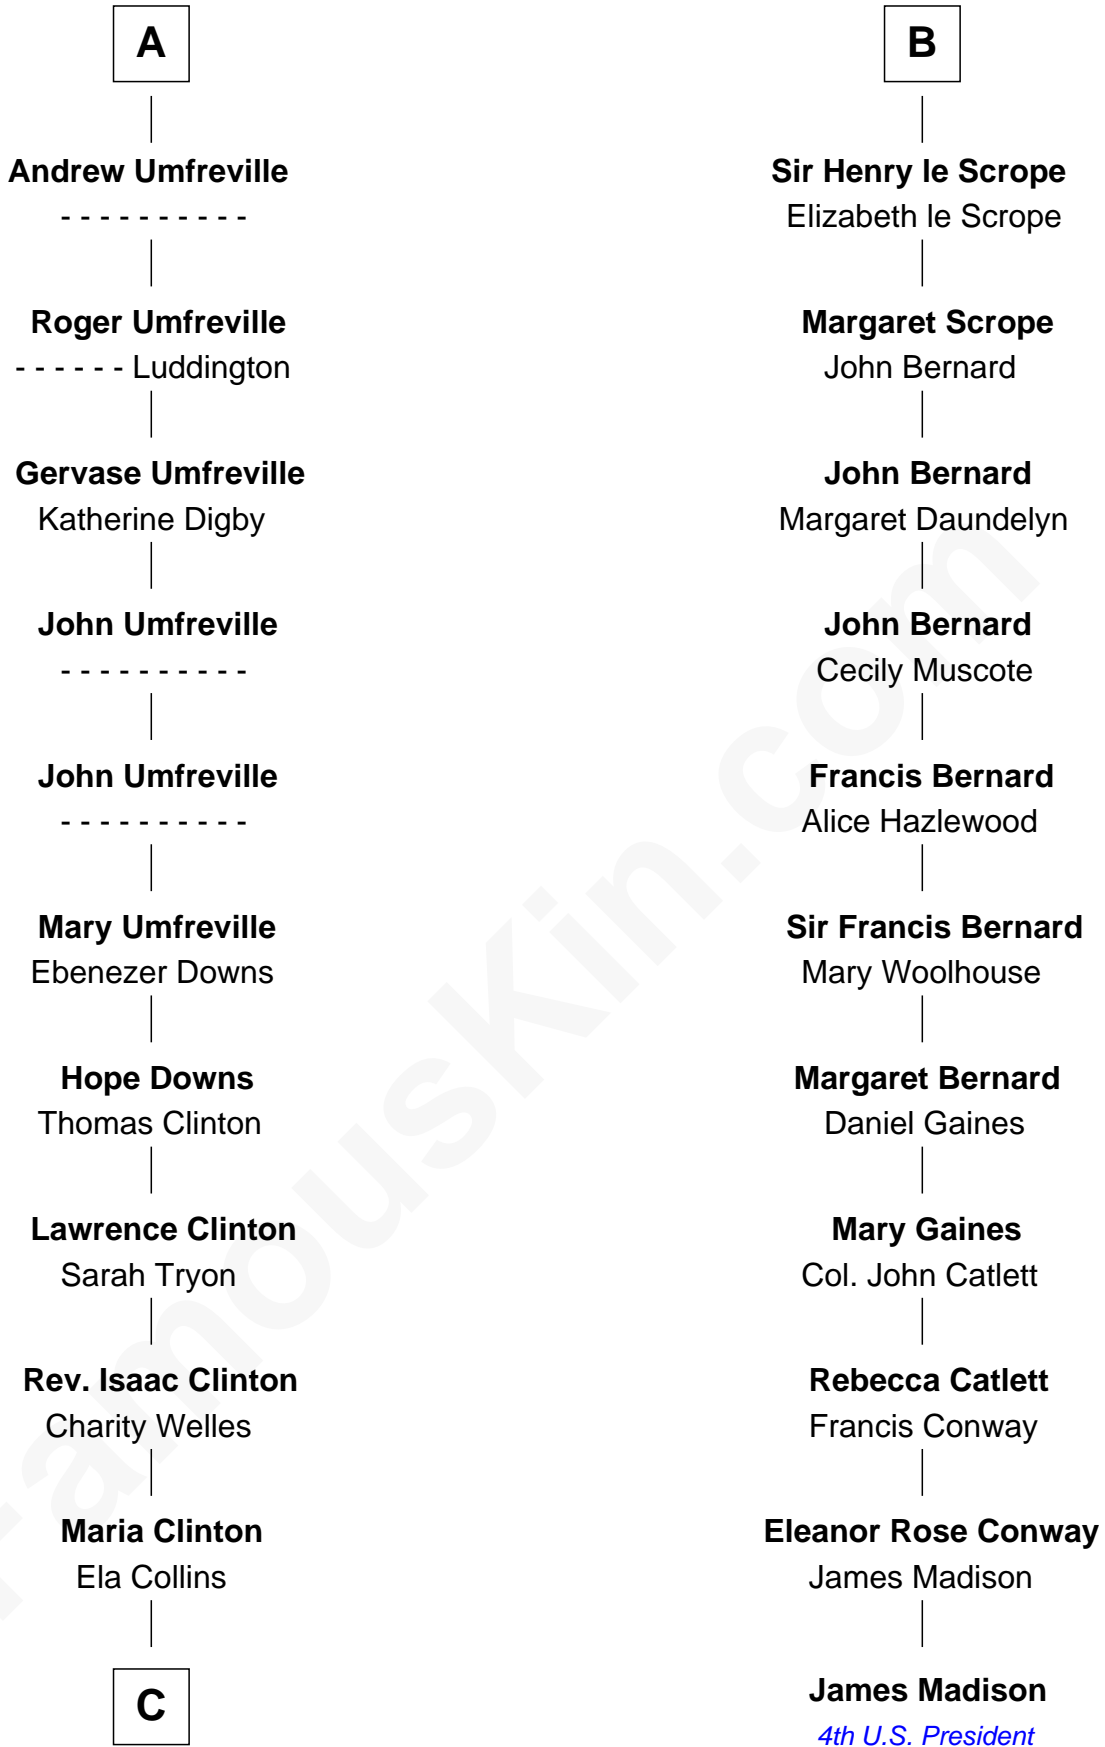

### Helen (Herron) Taft

First Lady of President William H. Taft

17th cousin 1 time removed of

**James Madison**

4th U.S. President

**Sir Roger de Quincy**

Helen of Galloway

**Elisabeth de Quincy**

- - - - -

Probable

**William Umfreville**

- - - - -

**Sir John de Neville**

Maude de Percy

**William Umfreville**

- - - - -

**Sir Ralph Neville**

Margaret de Stafford

**Margaret de Neville**

Sir Richard Scrope

**A**

**B**

**C**

**Harriet Anne Collins**  
John Williamson Herron

**Helen (Herron) Taft**  
*First Lady of William H. Taft*

FamousKin.com