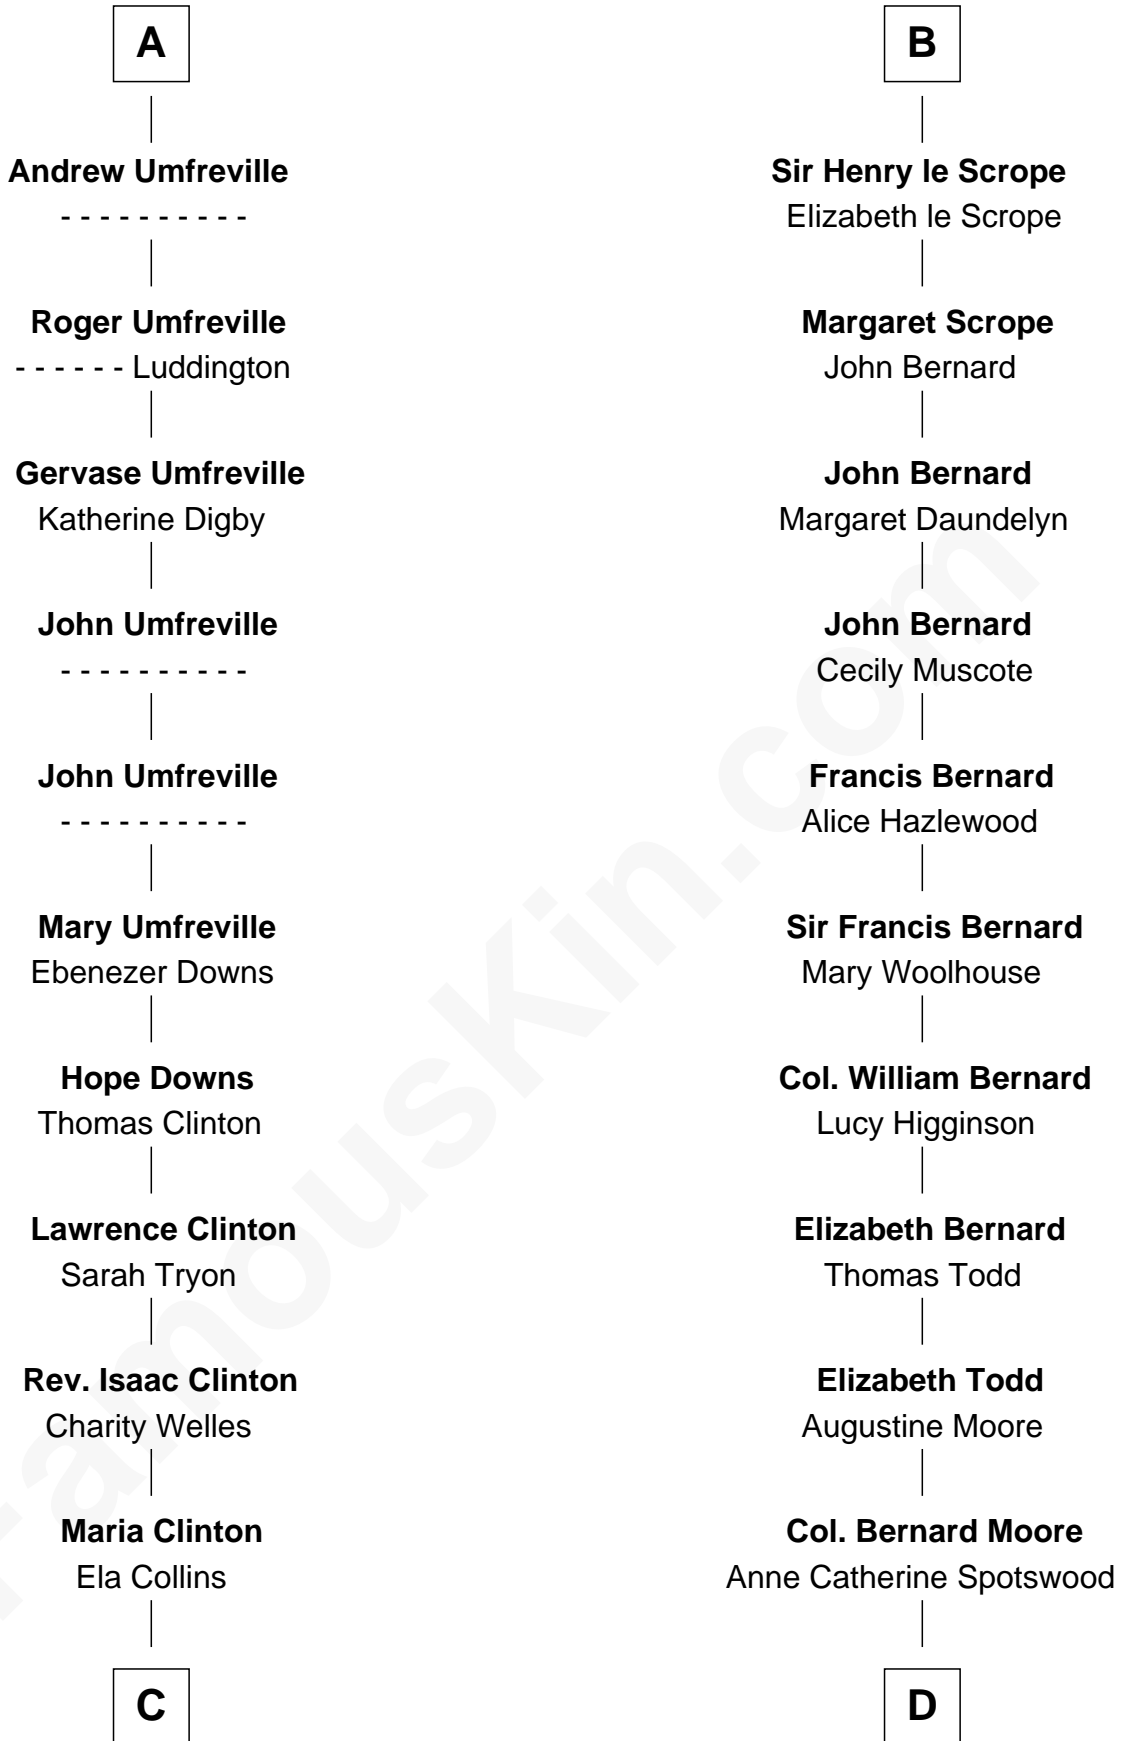

FamousKin.com

Relationship Chart of

Helen (Herron) Taft

First Lady of President William H. Taft

18th cousin 2 times removed of

Helen Keller

Author and Activist

Sir Roger de Quincy
Helen of Galloway

Elisabeth de Quincy
Alexander Comyn

Ellen de Quincy
Alan la Zouche

Elizabeth Comyn
Sir Gilbert de Umfreville

Margery la Zouche
Robert FitzRoger

Sir Robert de Umfreville
Eleanor - - - - -

Euphemia de Clavering
Sir Ranulph de Neville

Sir Thomas de Umfreville
Joan de Roddam

Sir Ralph de Neville
Alice de Audley

Sir Robert de Umfreville
- - - - -

Sir John de Neville
Maude de Percy

Probable

William Umfreville
- - - - -

Sir Ralph Neville
Margaret de Stafford

William Umfreville
- - - - -

Margaret de Neville
Sir Richard Scrope

A

B

C

Harriet Anne Collins
John Williamson Herron

Helen (Herron) Taft
First Lady of William H. Taft

D