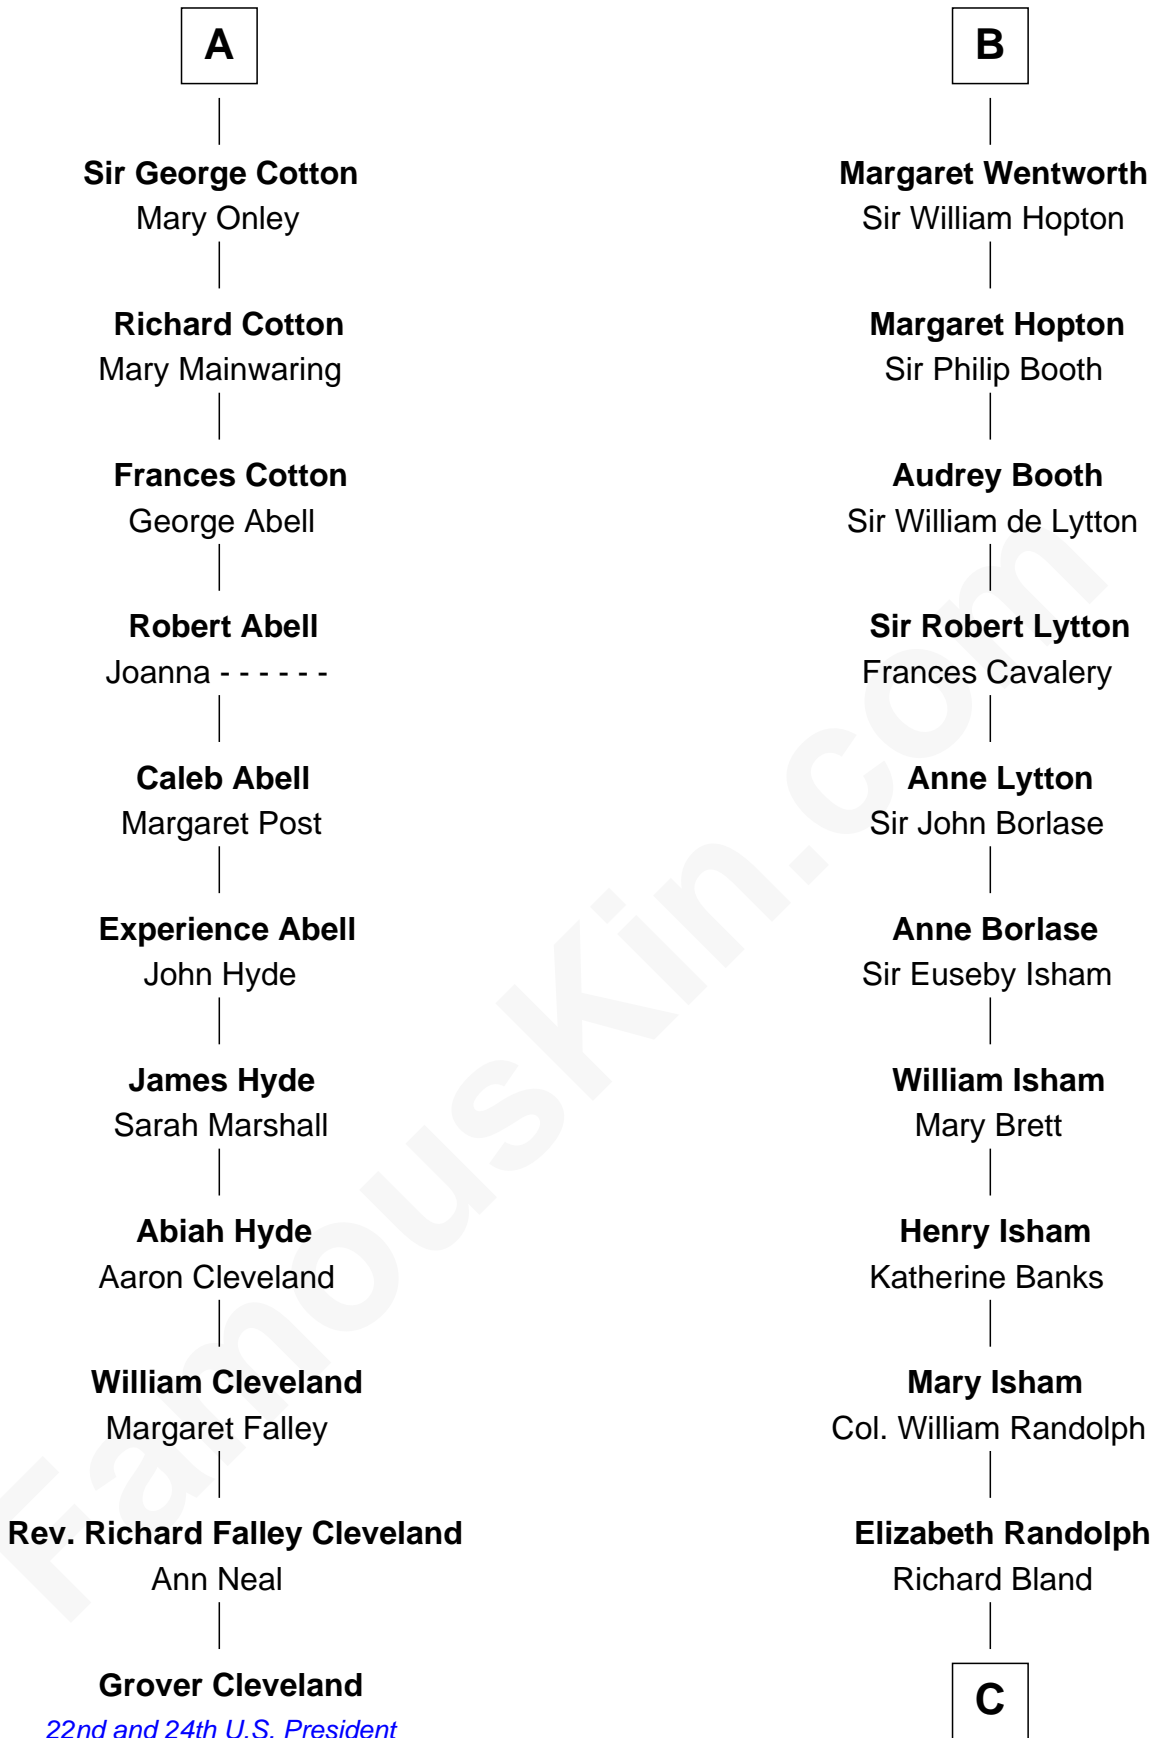

### Grover Cleveland

22nd and 24th U.S. President

17th cousin 3 times removed of

**Sir Maurice de Berkeley**  
Eve la Zouche

**Isabel de Mohun**  
Sir Edmund Deincourt

**Thomas de Berkeley**  
Katherine de Clyvedon

**John Deincourt**  
-----

**Sir John Berkeley**  
Elizabeth Betteshorne

**Sir William Deincourt**  
Milicent la Zouche

**Elizabeth Berkeley**  
Sir John Sutton

**Margaret Deincourt**  
Sir Robert de Tibetot

**Jane Sutton**  
Thomas Mainwaring

**Elizabeth de Tibetot**  
Sir Philip le Despencer

**Cecily Mainwaring**  
John Cotton

**Margery Despencer**  
Sir Roger Wentworth

**A**

**B**

**C**

—  
**Mary Bland**

Henry Lee  
—

**Col. Henry Lee**