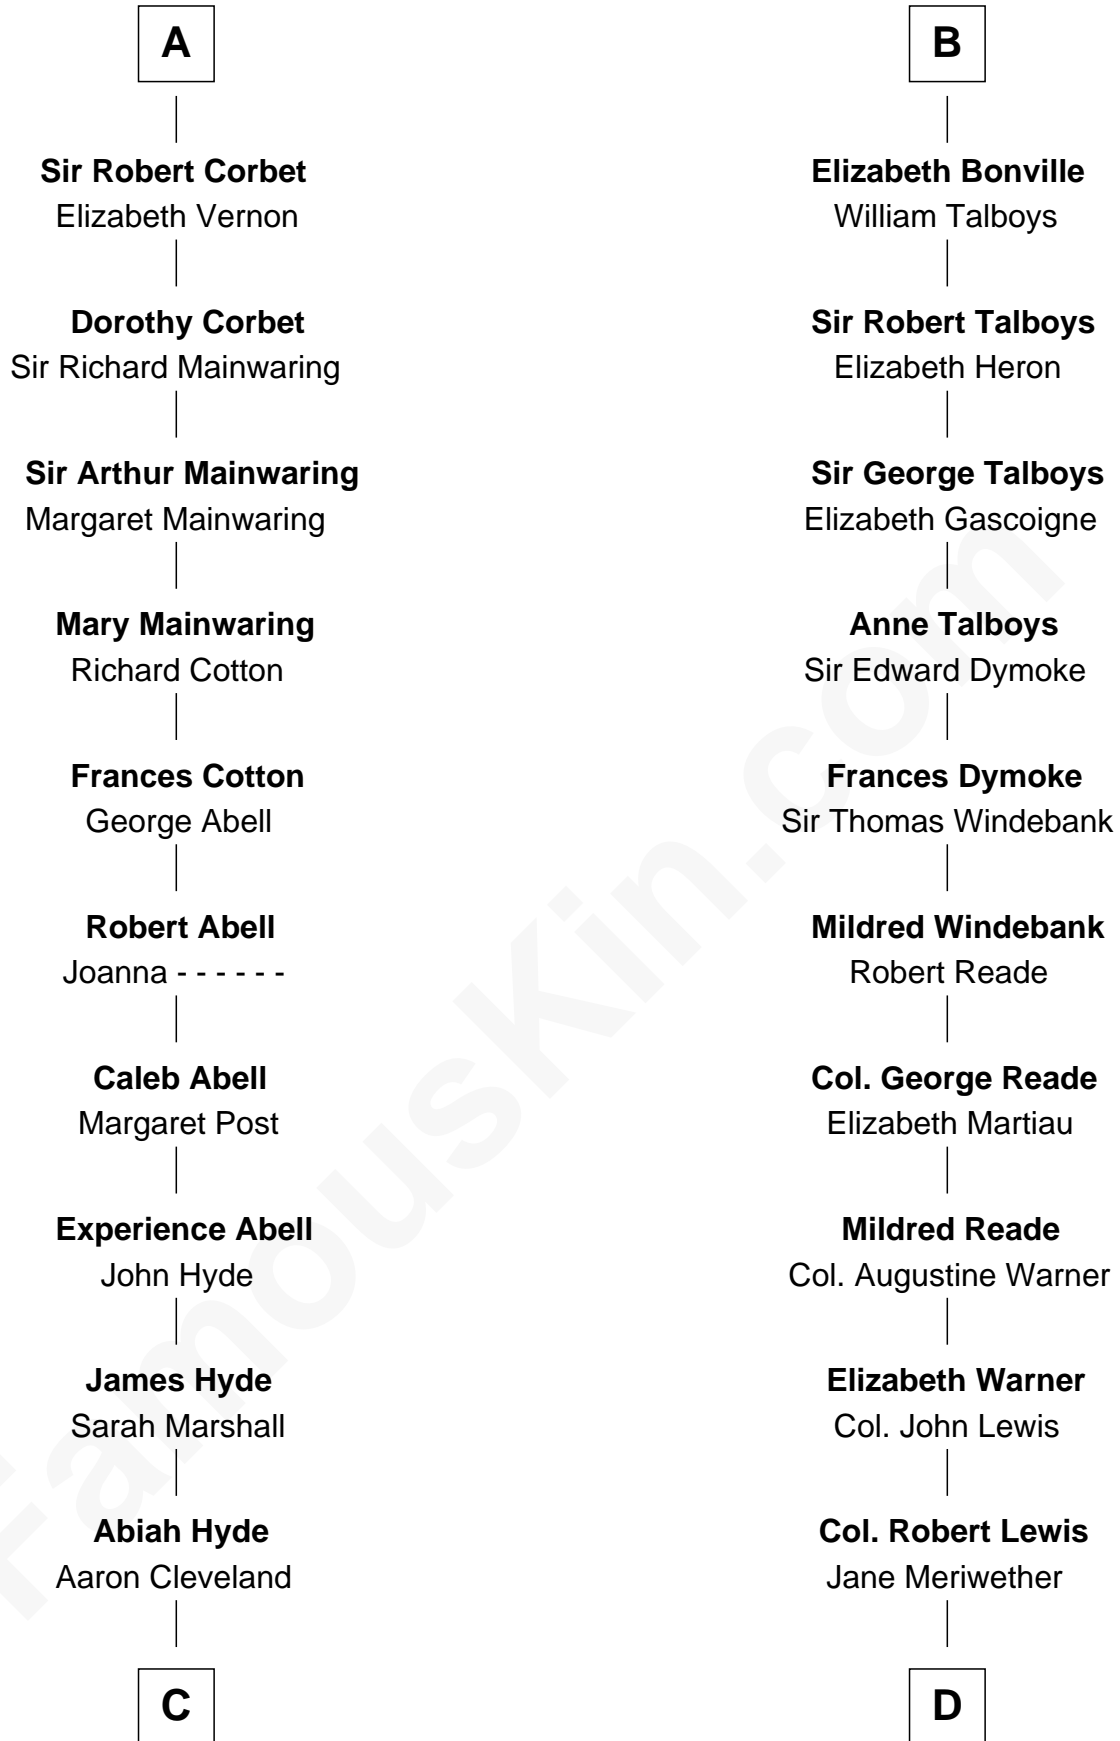

### Meriwether Lewis

Lewis and Clark Expedition

**Nichole d'Aubenev**  
Sir Roger de Somery

**Maud de Somery**  
Sir Henry de Erdington

**Sir Henry de Erdington**  
Joan de Wolvey

**Sir Giles de Erdington**  
Elizabeth de Tolthorpe

**Margaret de Erdington**  
Sir Roger Corbet

**Sir Robert Corbet**  
Margaret - - - - -

**Sir Roger Corbet**  
Elizabeth Hopton

**Sir Richard Corbet**  
Elizabeth Devereux

**A**

**Margaret de Somery**  
Ralph Basset

**Ralph Basset**  
Hawise - - - - -

**Margaret Basset**  
Edmund de Stafford

**Ralph de Stafford**  
Margaret de Audley

**Beatrice de Stafford**  
Thomas de Ros

**Margaret de Ros**  
Sir Reynold Grey

**Margaret Grey**  
Sir William Bonville

**B**

FamousKin.com