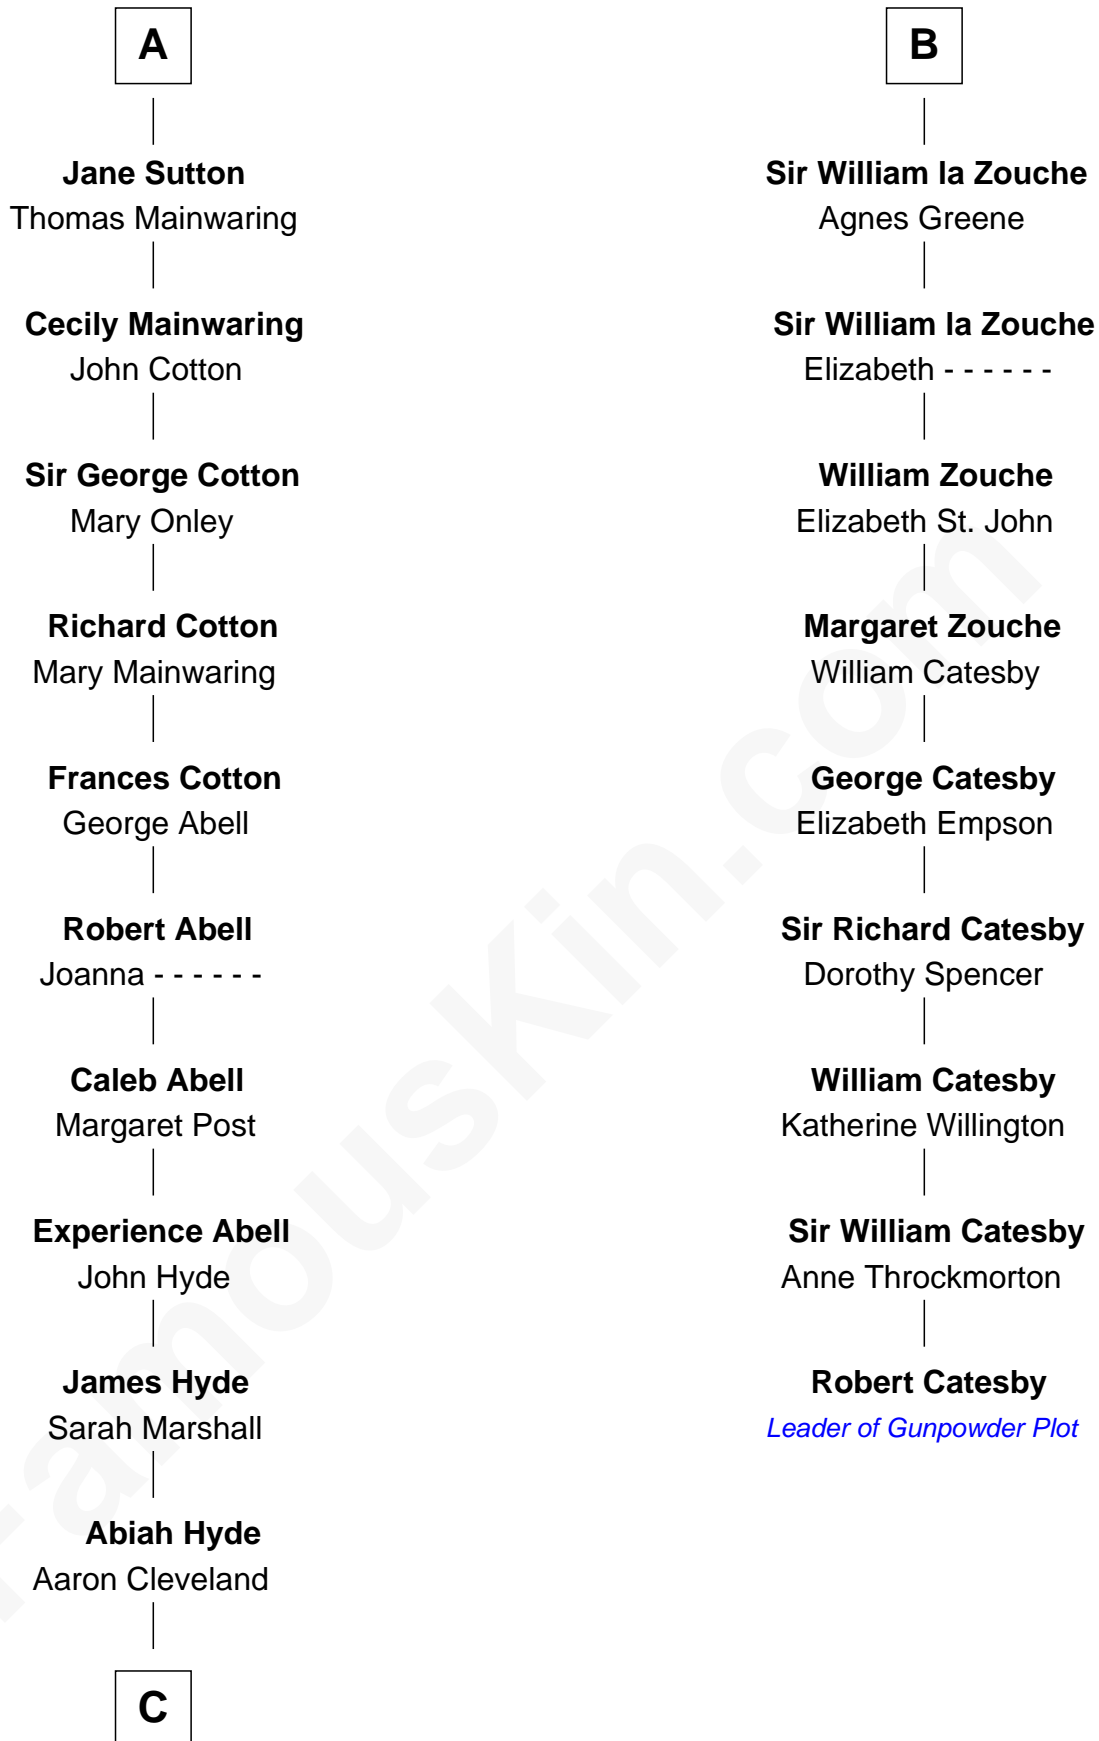

### Grover Cleveland

22nd and 24th U.S. President

15th cousin 4 times removed of

**Robert Catesby**

Leader of Gunpowder Plot

**Hugh de Kevelioc**  
Bertrade de Montfort

**Agnes of Chester**  
Sir William de Ferrers

**Sir William de Ferrers**  
Margaret de Quincy

**Joan de Ferrers**  
Sir Thomas de Berkeley

**Sir Maurice de Berkeley**  
Eve la Zouche

**Thomas de Berkeley**  
Katherine de Clyvedon

**Sir John Berkeley**  
Elizabeth Betteshorne

**Elizabeth Berkeley**  
Sir John Sutton

**A**

**Hawise of Chester**  
Sir Robert II de Quincy

**Margaret de Quincy**  
John de Lacy

**Maud de Lacy**  
Sir Richard de Clare

**Thomas de Clare**  
Juliana FitzMaurice

**Margaret de Clare**  
Bartholomew de Badlesmere

**Margery de Badlesmere**  
Sir William de Ros

**Elizabeth de Roos**  
Sir William la Zouche

**B**

FamousKin.com