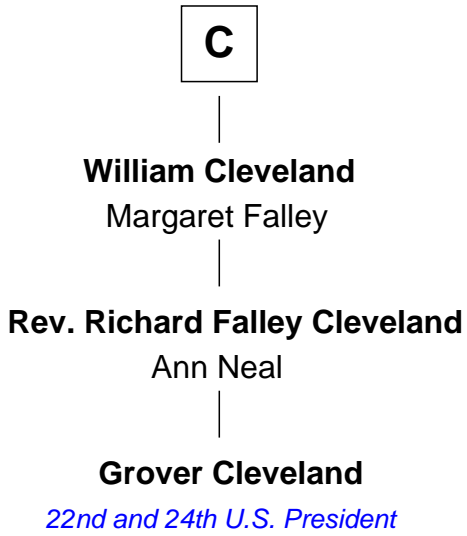

### Grover Cleveland

22nd and 24th U.S. President

15th cousin 4 times removed of

**Robert Catesby**

Leader of Gunpowder Plot

**Hugh de Kevelioc**  
Bertrade de Montfort

**Agnes of Chester**  
Sir William de Ferrers

**Sir William de Ferrers**  
Margaret de Quincy

**Joan de Ferrers**  
Sir Thomas de Berkeley

**Sir Maurice de Berkeley**  
Eve la Zouche

**Thomas de Berkeley**  
Katherine de Clyvedon

**Sir John Berkeley**  
Elizabeth Betteshorne

**Elizabeth Berkeley**  
Sir John Sutton

**A**

**Hawise of Chester**  
Sir Robert II de Quincy

**Margaret de Quincy**  
John de Lacy

**Maud de Lacy**  
Sir Richard de Clare

**Thomas de Clare**  
Juliana FitzMaurice

**Margaret de Clare**  
Bartholomew de Badlesmere

**Margery de Badlesmere**  
Sir William de Ros

**Elizabeth de Roos**  
Sir William la Zouche

**B**

FamousKin.com