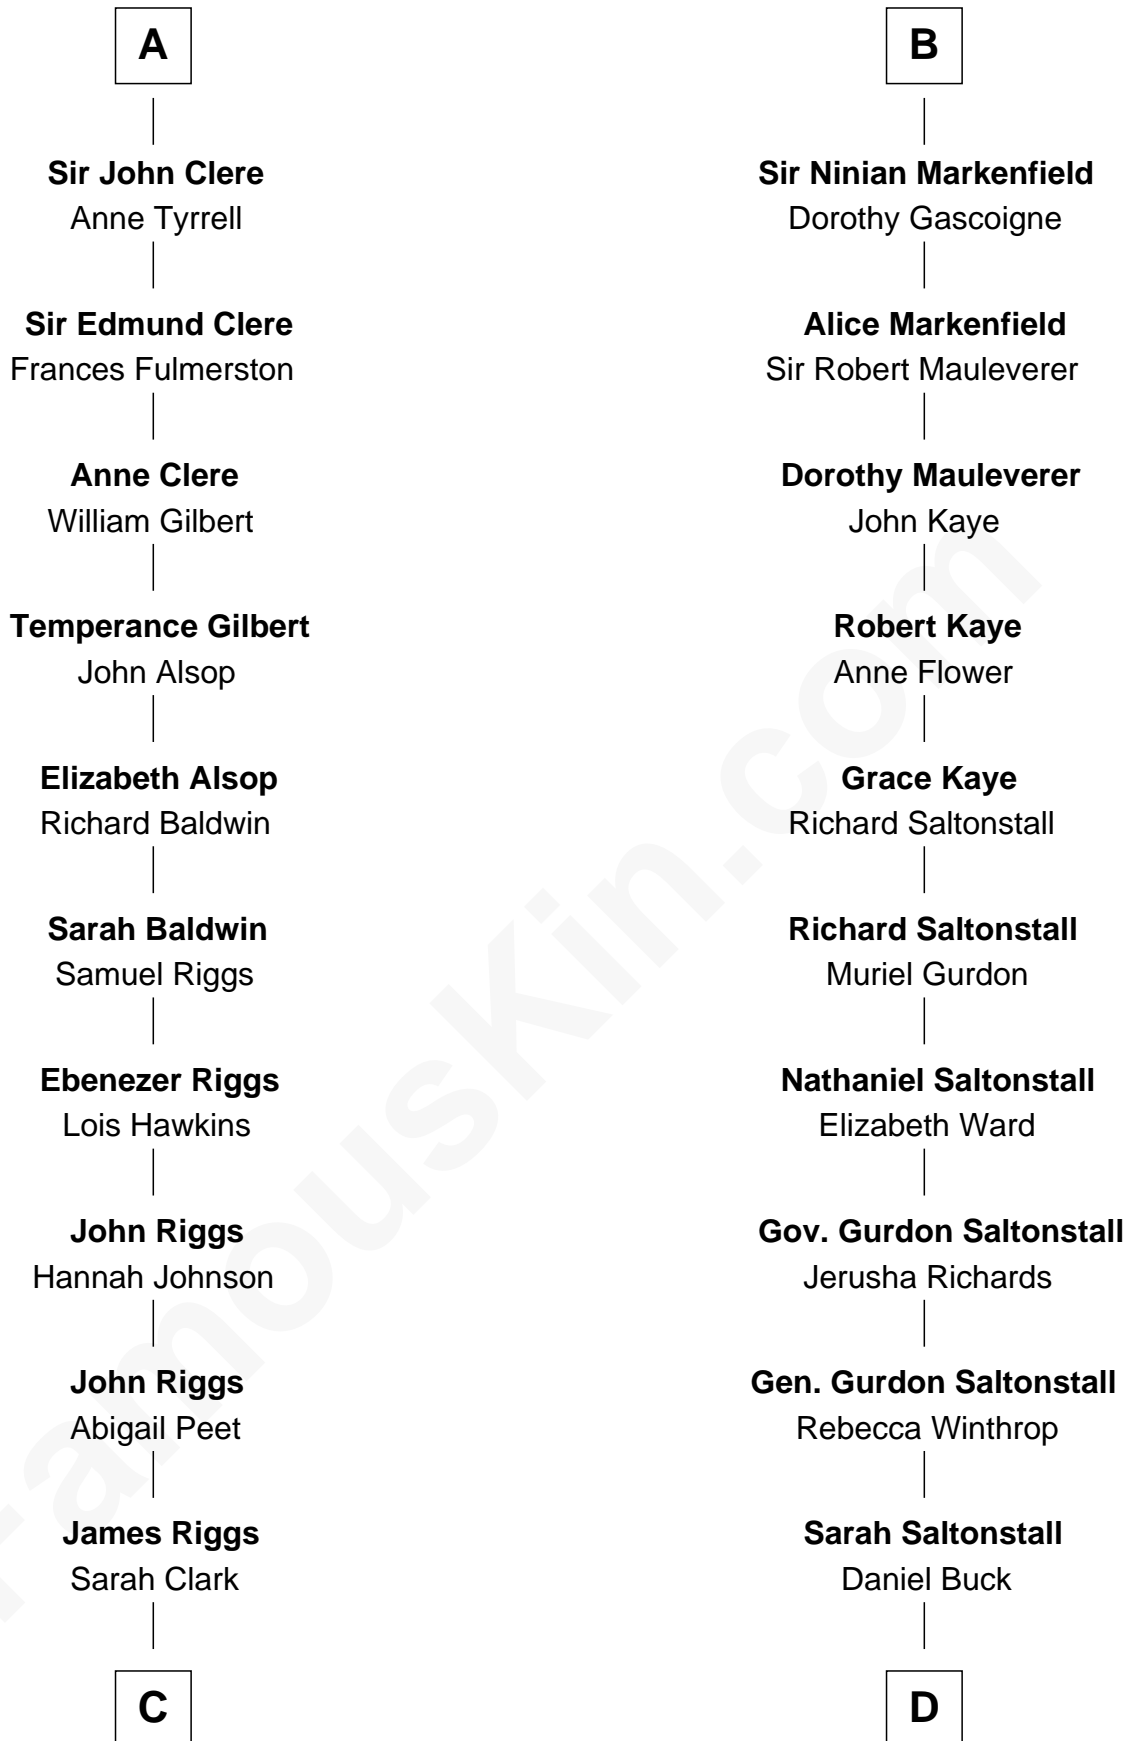

## Relationship Chart of Mamie (Doud) Eisenhower

*First Lady of President Dwight Eisenhower*

21st cousin of

**Louis Auchincloss**

*Author*

**C**

**George Riggs**

Phebe Caniff

**Maria Riggs**

Eli Doud

**Royal Houghton Doud**

Mary Cornelia Sheldon

**John Sheldon Doud**

Elivera Mathilda Carlson

**Mamie (Doud) Eisenhower**

*First Lady of Dwight Eisenhower*

**D**

**Gurdon Buck**

Susannah Mainwaring

**Elizabeth Buck**

John Auchincloss

**John Winthrop Auchincloss**

Joanna Hone Russell

**Joseph Howland Auchincloss**