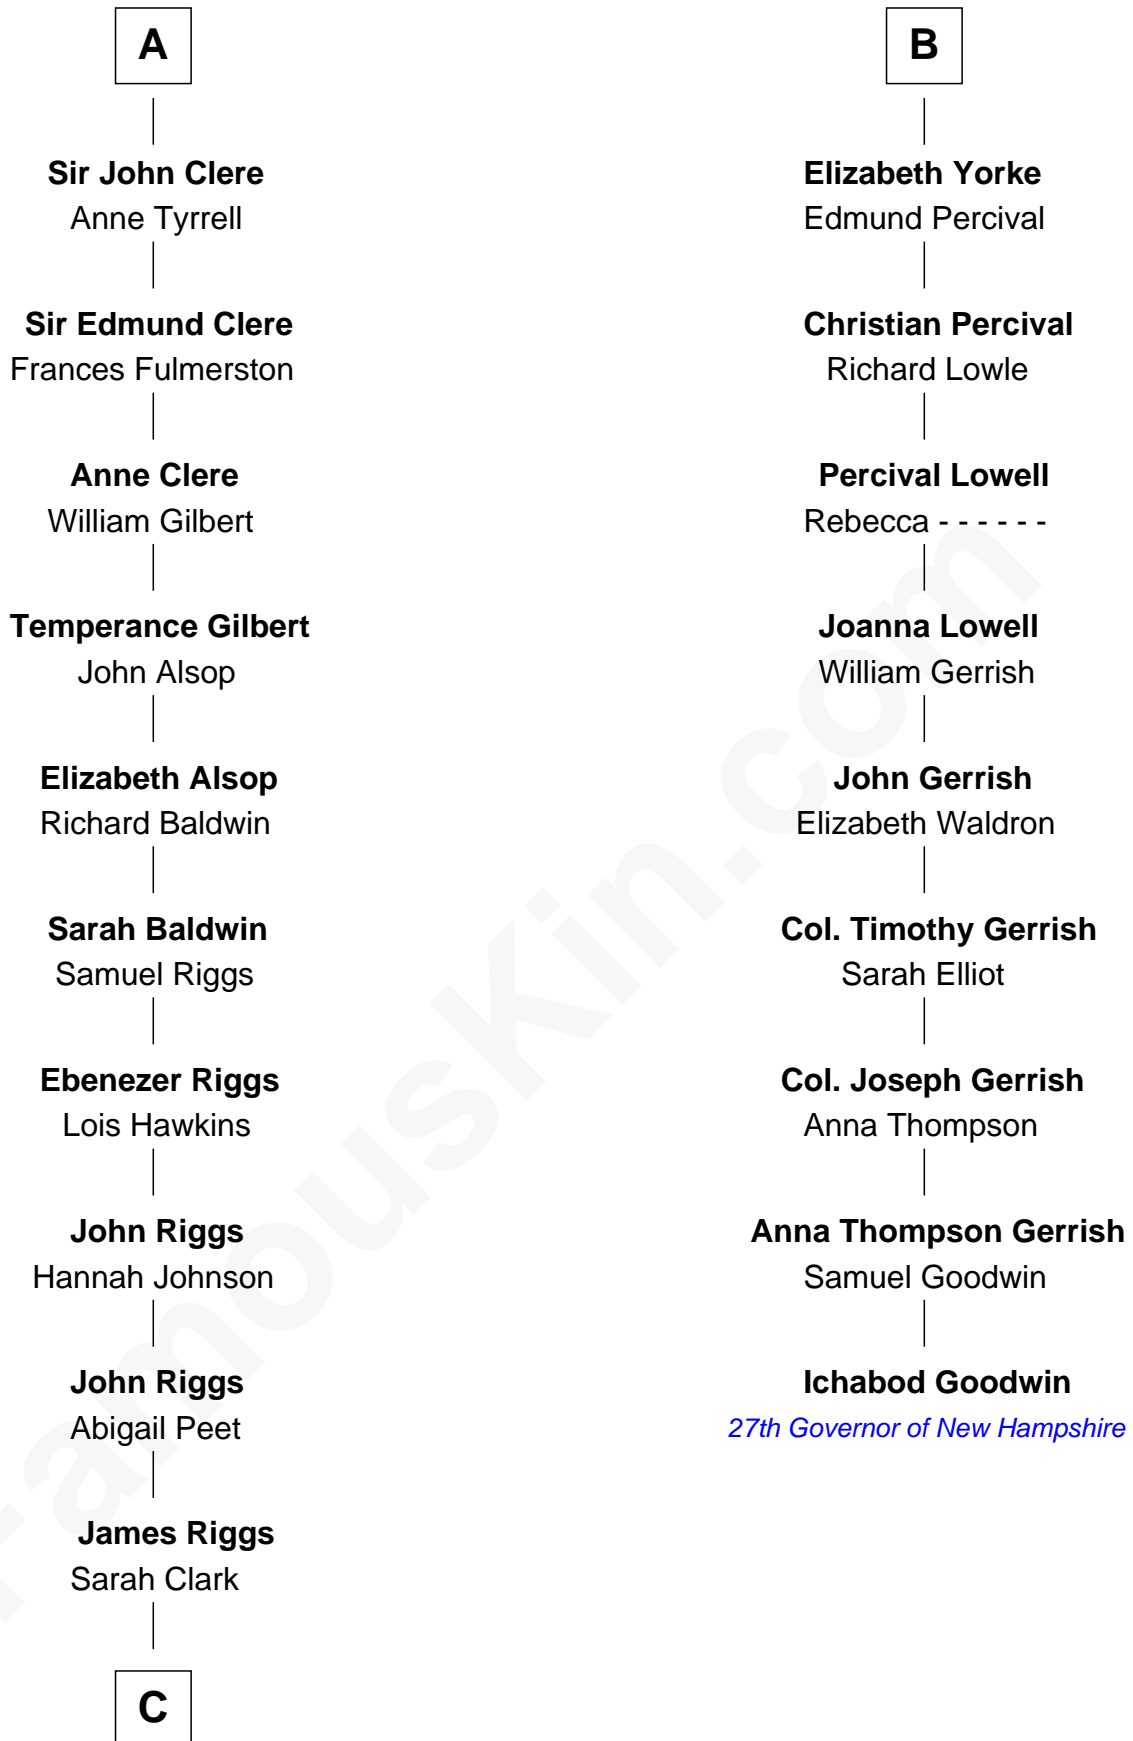

## Relationship Chart of Mamie (Doud) Eisenhower

*First Lady of President Dwight Eisenhower*

15th cousin 6 times removed of

**Ichabod Goodwin**

*27th Governor of New Hampshire*

**Humphrey de Bohun**  
Elizabeth Plantagenet

**Eleanor de Bohun**  
Sir James le Boteler

**James le Boteler**  
Elizabeth Darcy

**James Butler**  
Anne de Welles

**James Butler**  
Joan Beauchamp

**Sir Thomas Butler**  
Anne Hankeford

**Margaret Butler**  
Sir William Boleyn

**Alice Boleyn**  
Sir Robert Clere

**A**

**Margaret de Bohun**  
Sir Hugh de Courtnay

**Elizabeth de Courtnay**  
Sir Andrew Luttrell

**Sir Hugh Luttrell**  
Catherine de Beaumont

**Sir John Luttrell**  
Margaret Touchet

**Sir James Luttrell**  
Elizabeth Courtnay

**Sir Hugh Luttrell**  
Margaret Hill

**Eleanor Luttrell**  
Roger Yorke

**B**

**C**

**George Riggs**

Phebe Caniff

**Maria Riggs**