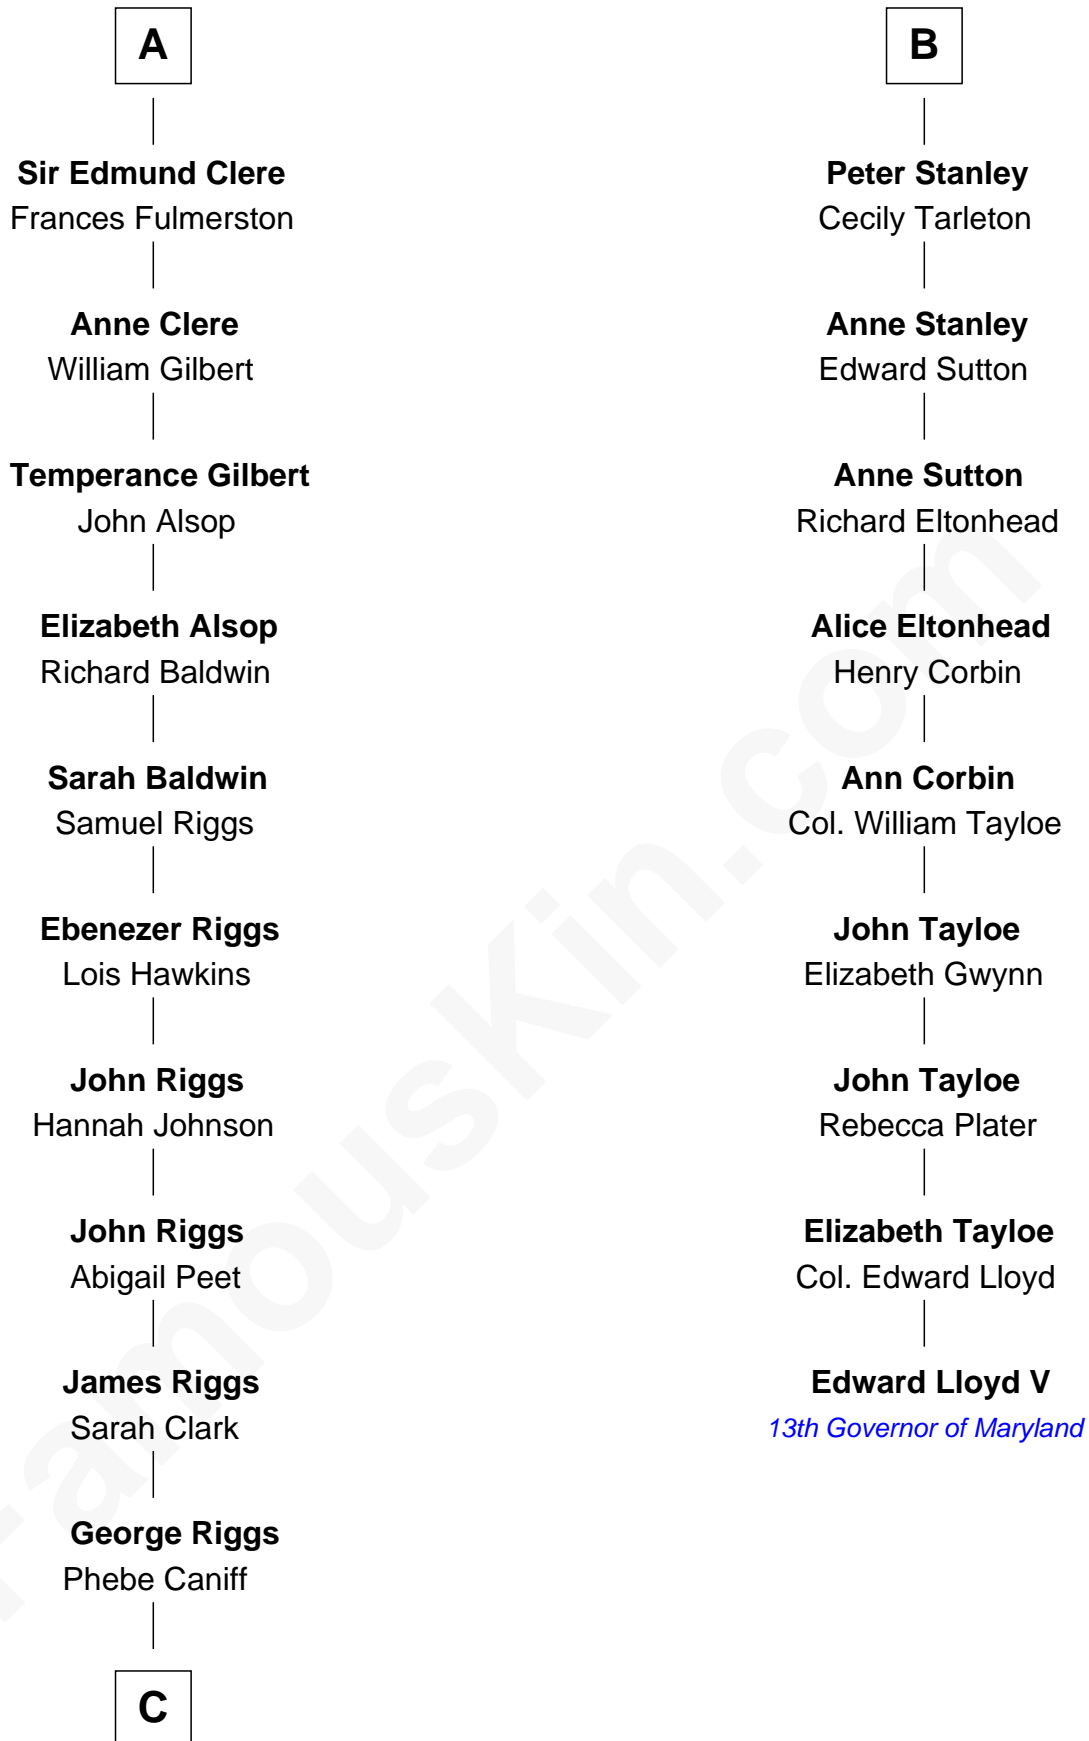

**Isabel de la Pole**  
Thomas Morley

**Maud de Swinnerton**  
Sir John Savage

**Elizabeth Morley**  
Sir John Arundell

**Mary Savage**  
William Stanley

**Anne Arundell**  
Sir James Tyrrell

**William Stanley**  
Alice Hoghton

**Sir Thomas Tyrrell**  
Margaret Willoughby

**Sir William Stanley**  
Agnes Grosvenor

**Anne Tyrrell**  
Sir John Clere

**Sir William Stanley**  
Anne Harington

**A**

**B**

**C**

—  
**Maria Riggs**

Eli Doud

—  
**Royal Houghton Doud**

Mary Cornelia Sheldon

—  
**John Sheldon Doud**

Elivera Mathilda Carlson

—  
**Mamie (Doud) Eisenhower**

*First Lady of Dwight Eisenhower*

FamousKin.com