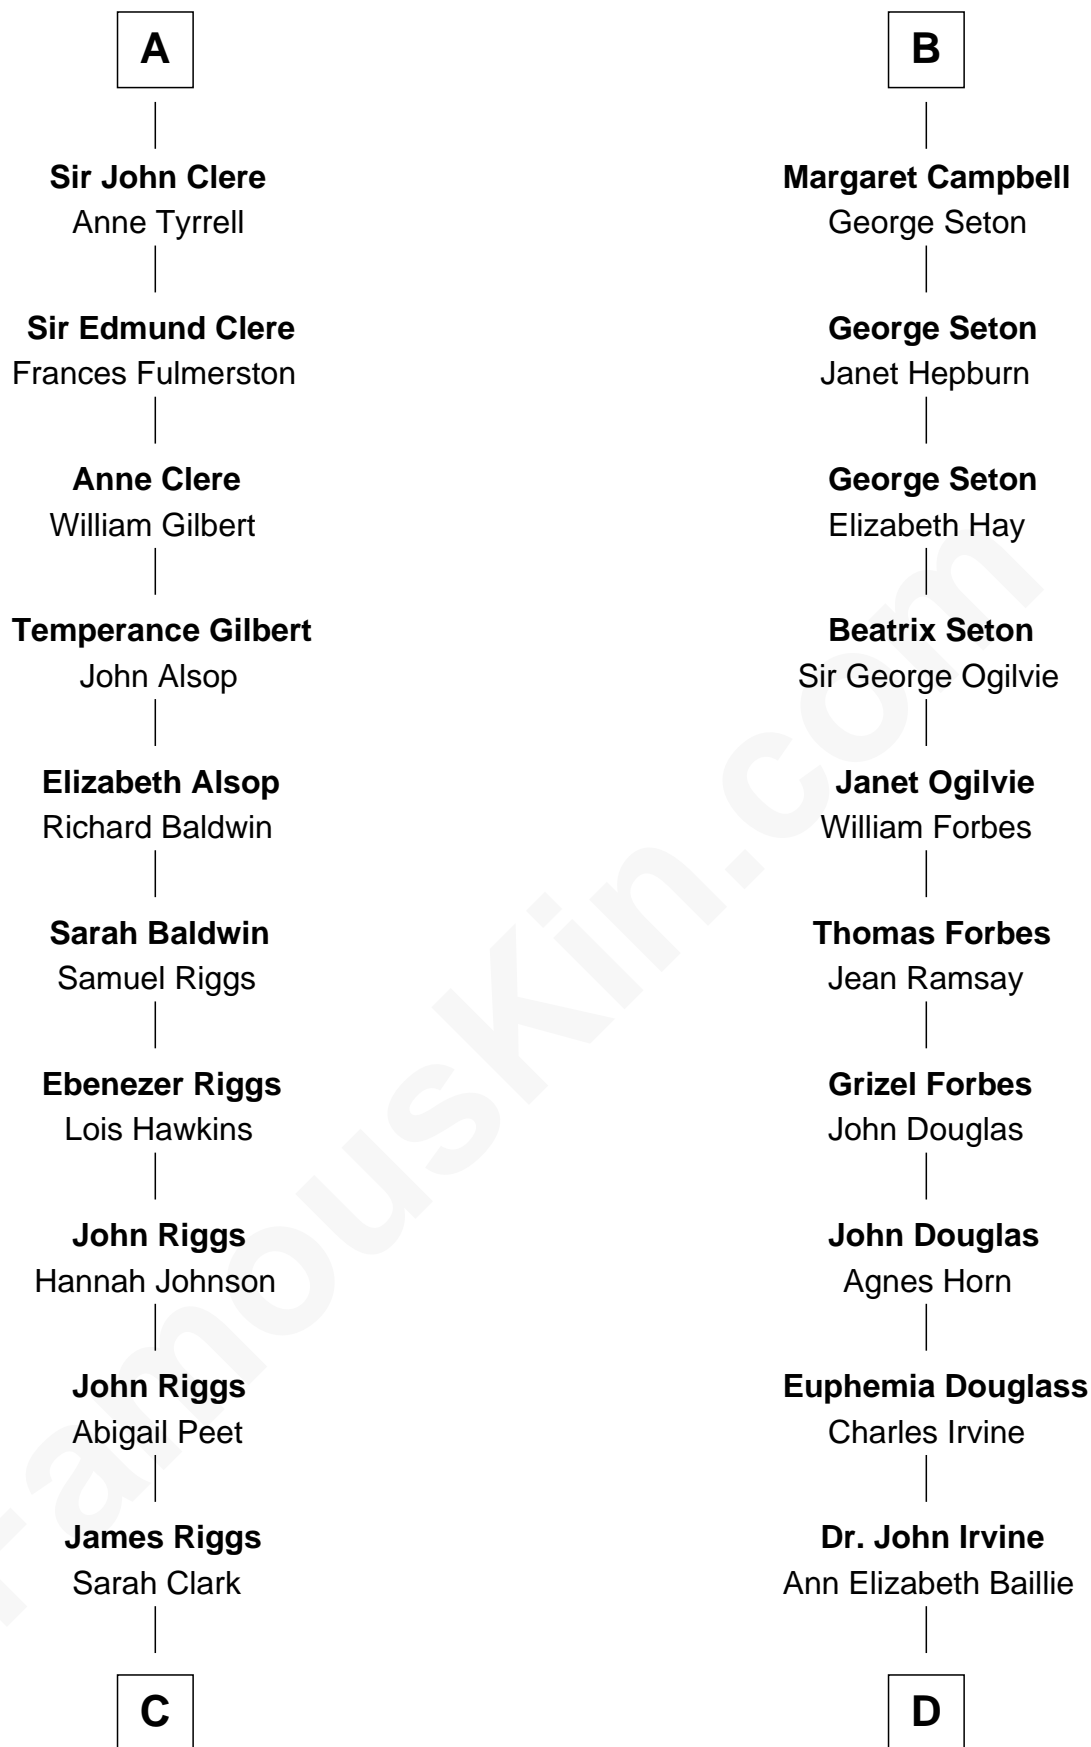

### Mamie (Doud) Eisenhower

*First Lady of President Dwight Eisenhower*

21st cousin of

### Eleanor Roosevelt

*First Lady of President Franklin D. Roosevelt*

**Sir Richard de Burgh**

Margaret - - - - -

**C**

**George Riggs**  
Phebe Caniff

**Maria Riggs**  
Eli Doud

**Royal Houghton Doud**  
Mary Cornelia Sheldon

**John Sheldon Doud**  
Elivera Mathilda Carlson

**Mamie (Doud) Eisenhower**  
*First Lady of Dwight Eisenhower*

**D**

**Anne Irvine**  
James Bulloch

**James Stephens Bulloch**  
Martha Stewart

**Martha Bulloch**  
Theodore Roosevelt

**Elliott Roosevelt**  
Anna Rebecca Hall

**Eleanor Roosevelt**  
*First Lady of Franklin Roosevelt*