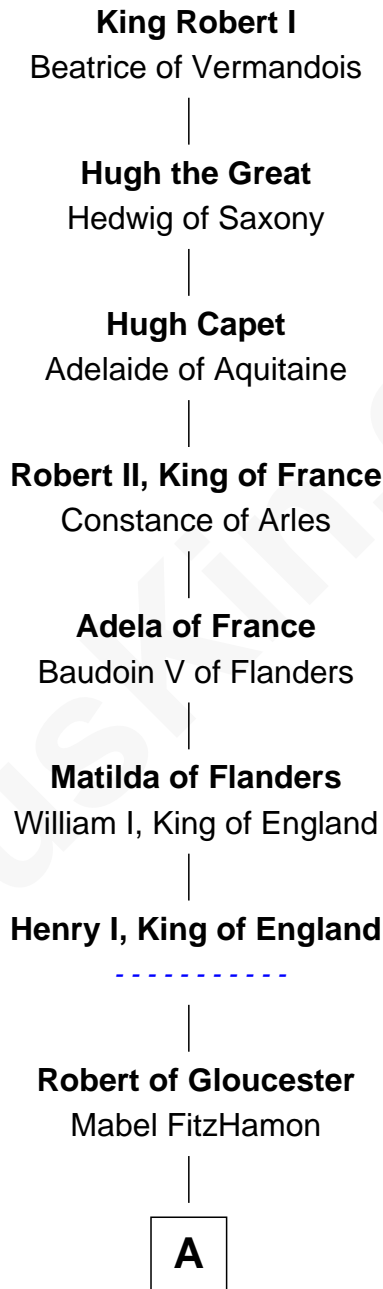

**FamousKin.com**  
**Relationship Chart of**  
**Florence (Kling) Harding**  
*First Lady of President Warren G. Harding*

**33rd Great-granddaughter of**

**King Robert I**  
*King of France*

FamousKin.com

**A**

**Maud of Gloucester**  
Sir Ranulf de Gernons

**Hugh de Kevelioc**

**Amice de Chester**  
Ralph de Mainwaring

**Bertrade de Mainwaring**  
Henry de Audley

**Emma de Audley**  
Gruffudd ap Madog

**Magred ferch Gruffudd**  
Sir John Arderne

**Sir John Arderne**  
Ellen de Wastenays

**Matilda Arderne**  
Robert Legh

**Agnes Legh**  
Roger Hulton

Probable

**Adam Hulton**

**B**

**B**

**Roger Hulton**

**Hugh Gregory**

Mary - - - - -

**Thomas Gregory**

Dorothy Beeston

**John Gregory**

Alice - - - - -

**Henry Gregory**

**John Gregory**