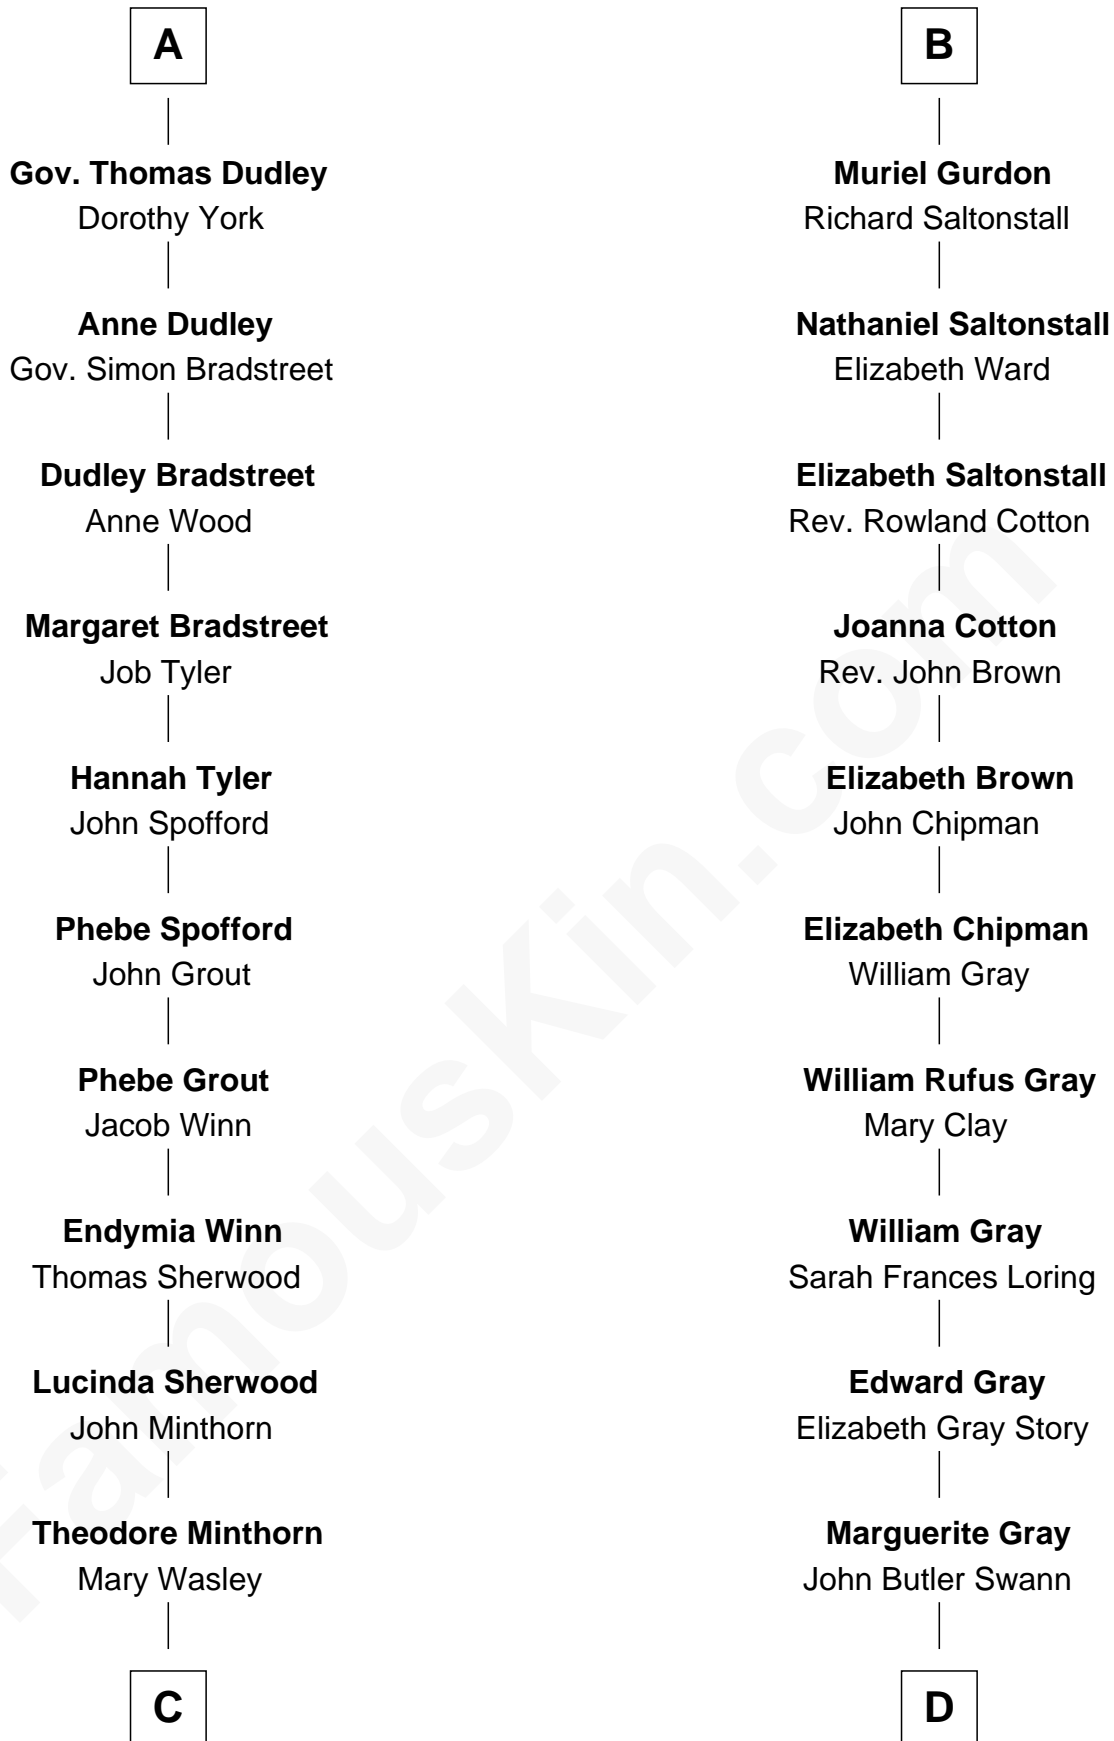

**William Bonville**  
Elizabeth Harington

**William Bonville**  
Katherine Neville

**Cecily Bonville**  
Thomas Grey

**Cecily Grey**  
Sir John Sutton

**Sir Henry Dudley**  
----- Ashton

Probable

**Roger Dudley**  
Susanna Thorne

**A**

**Sir John Grey**  
Constance de Holand

**Alice Grey**  
Sir William Knyvet

**Sir Edmund Knyvet**  
Eleanor Tyrrel

**Edmund Knyvet**  
Jane Bouchier

**John Knyvet**  
Agnes Harcourt

**Abigail Knyvet**  
Martin Sedley

**Muriel Sedley**  
Brampton Gurdon

**B**

**C**

**Hulda Randall Minthorn**

Jessie Clark Hoover

**Herbert Hoover**

*31st U.S. President*

**D**

**Marguerite Swann**

Percy Musgrave

**Story Musgrave**

*NASA Astronaut*

FamousKin.com