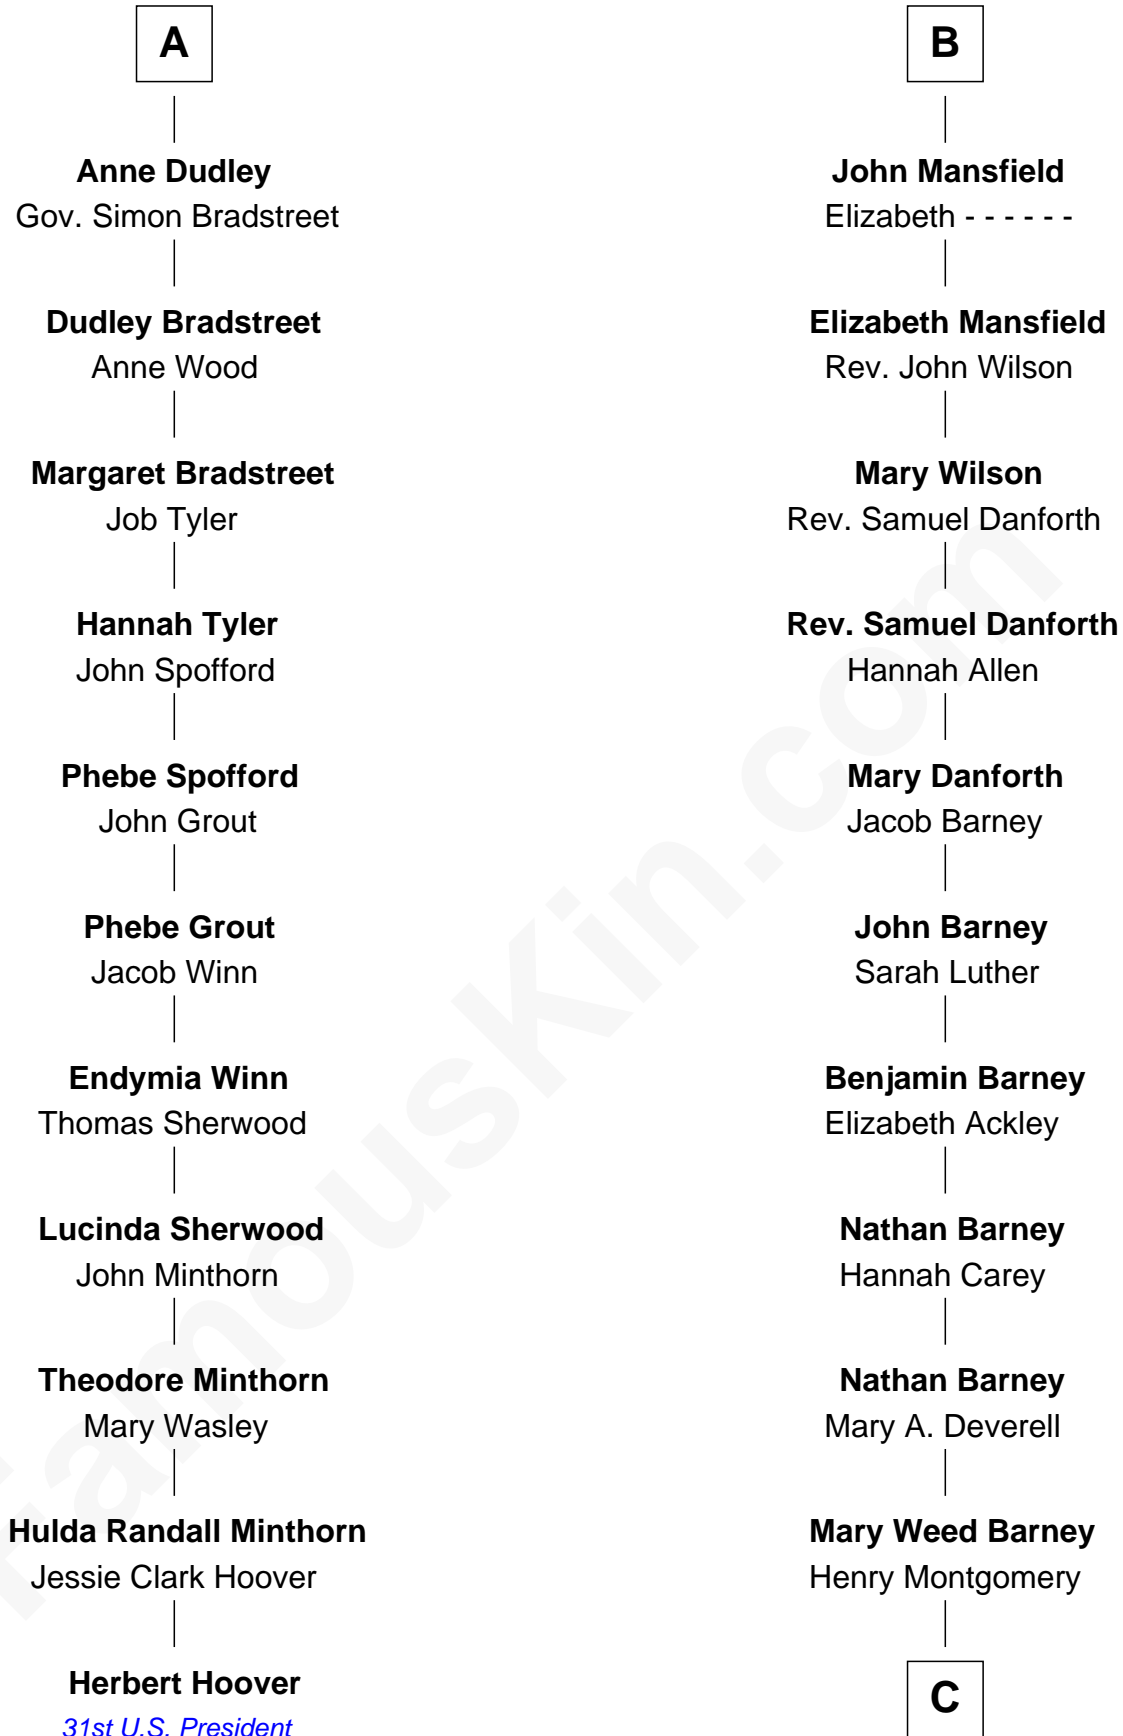

**Cecily Willoughby**  
Sir Edward Sutton

**Sir William Eure**  
Margaret Constable

**Sir John Sutton**  
Cecily Grey

**Sir Ralph Eure**  
Muriel Hastings

**Sir Henry Dudley**  
----- Ashton

**Sir William Eure**  
Elizabeth Willoughby

Probable

**Roger Dudley**  
Susanna Thorne

**Sir Ralph Eure**  
Margery Bowes

**Gov. Thomas Dudley**  
Dorothy York

**Anne Eure**  
Lancelot Mansfield

**A**

**B**

C