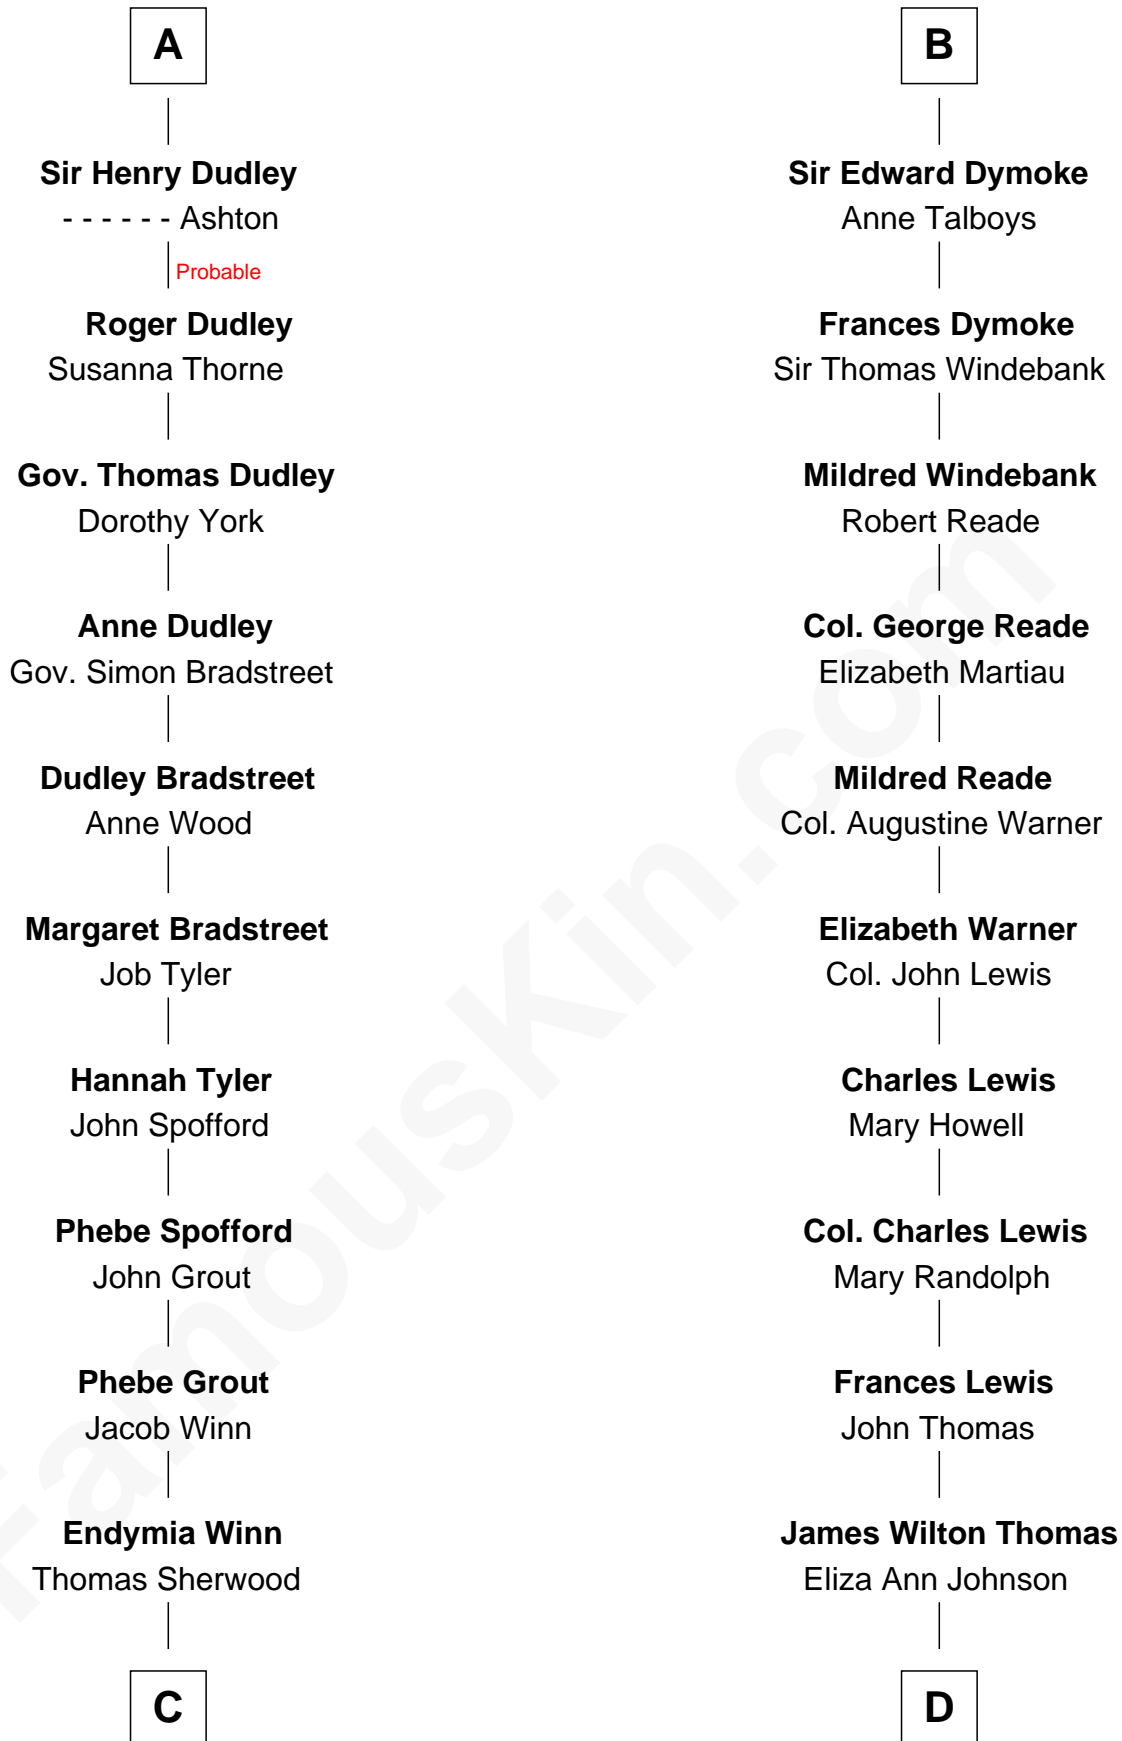

John de Mowbray

**John de Mowbray**

Elizabeth de Segrave

**Eleanor de Mowbray**

John de Welles

**Eudo de Welles**

Maud de Greystoke

**Sir Lionel de Welles**

Joan de Waterton

**Margaret de Welles**

Sir Thomas Dymoke

**Sir Robert Dymoke**

Ann Sparrow

**B**

**C**

**Lucinda Sherwood**

John Minthorn

**Theodore Minthorn**

Mary Wasley

**Hulda Randall Minthorn**

Jessie Clark Hoover

**Herbert Hoover**

*31st U.S. President*

**D**

**Virginia Ann Mildred Thomas**

Walter Bowdoin Trumbull

**Robert Morris Wilton Trumbull**

Emily Shurtleff

**Morris Kinnard Trumbull**

Alice G. Greer

**Donald Edmond Trumbull**

Marcia Hunt