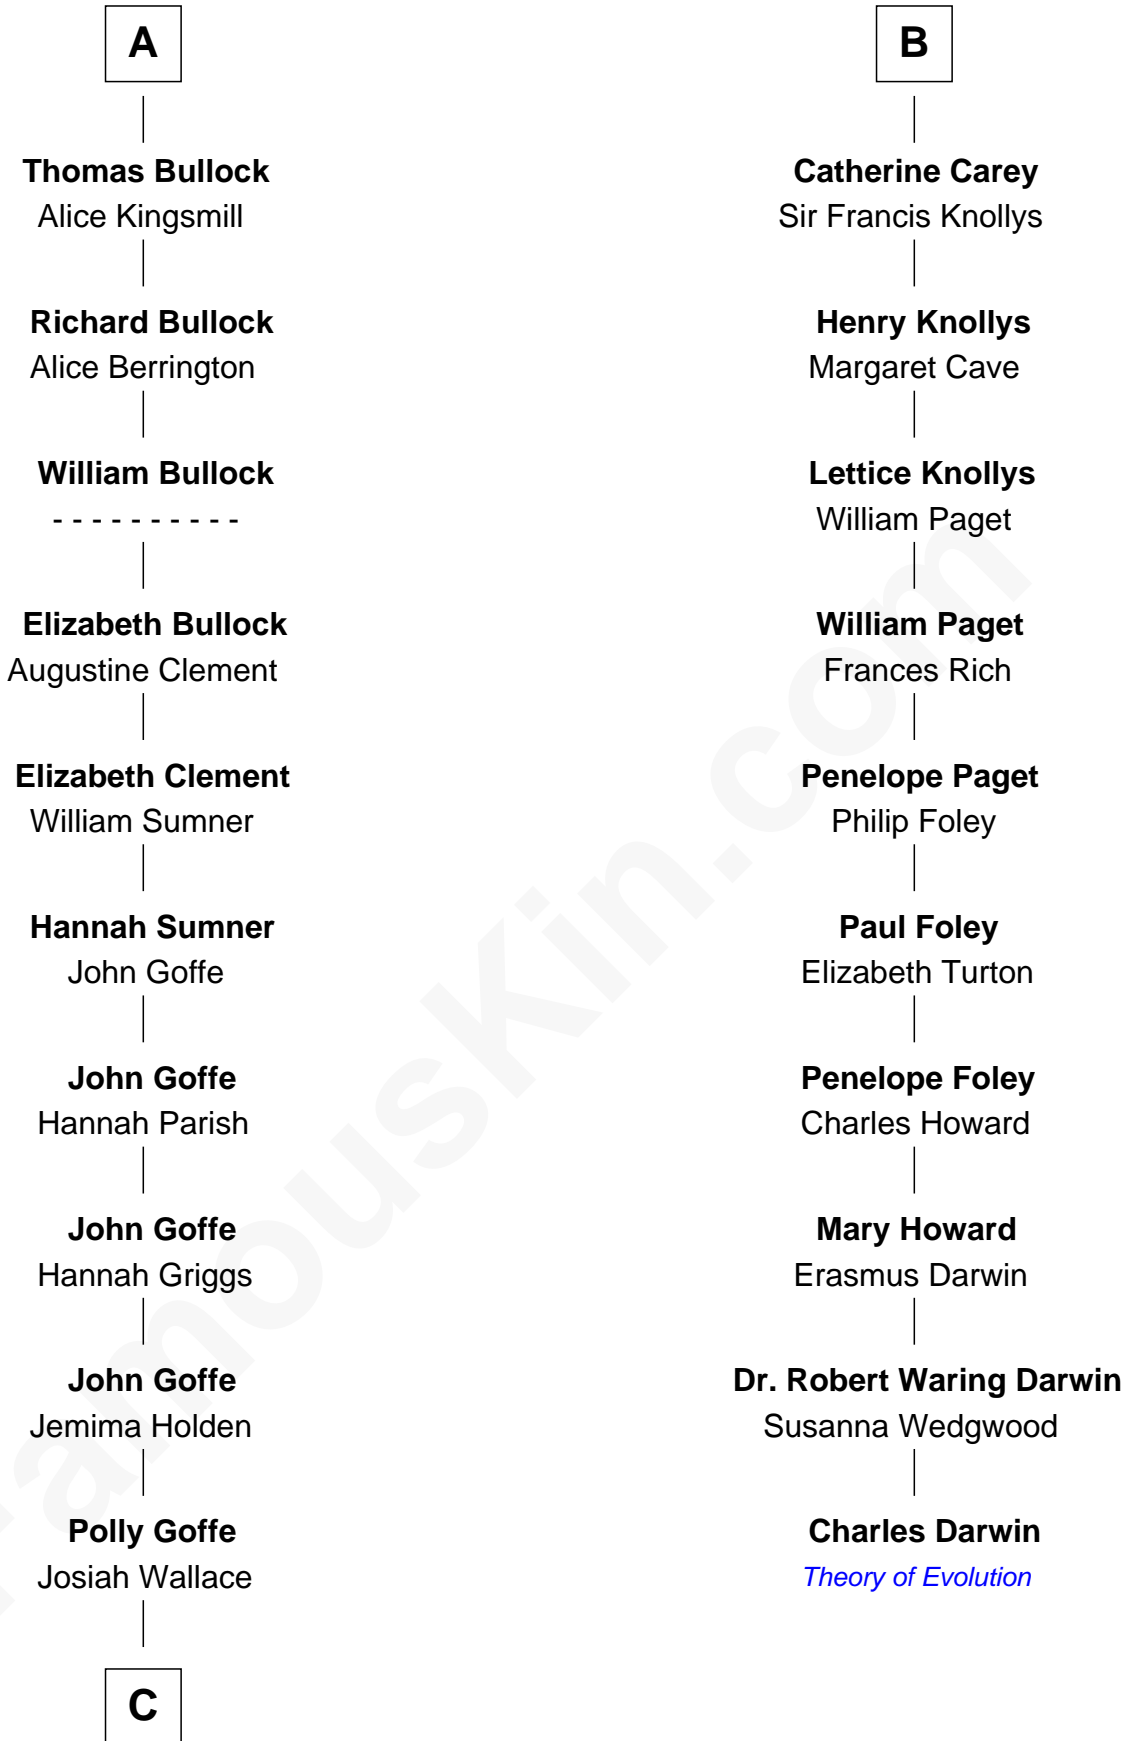

### Lou (Henry) Hoover

*First Lady of President Herbert Hoover*

16th cousin 4 times removed of

**Charles Darwin**  
*Theory of Evolution*

**Hugh le Despencer**  
Eleanor de Clare

**Isabel le Despencer**  
Richard Fitzalan

**Sir Edmund Fitzalan**  
Sibyl de Montagu

**Philippe Fitzalan**  
Sir Richard Sergeaux

**Alice Sergeaux**  
Sir Richard de Vere

**Sir John de Vere**  
Elizabeth Howard

**Joan de Vere**  
Sir William Norreys

**Margaret Norreys**  
Gilbert Bullock

**A**

**Elizabeth le Despencer**  
Maurice de Berkeley

**Thomas de Berkeley**  
Margaret de Lisle

**Elizabeth de Berkeley**  
Richard de Beauchamp

**Eleanor Beauchamp**  
Edmund Beaufort

**Eleanor Beaufort**  
Sir Robert Spencer

**Margaret Spencer**  
Sir Thomas Carey

**Sir William Carey**  
Mary Boleyn

**B**

**C**

—  
**Nancy M. Wallace**

John Scobey

—  
**Philomelia Sophia Scobey**