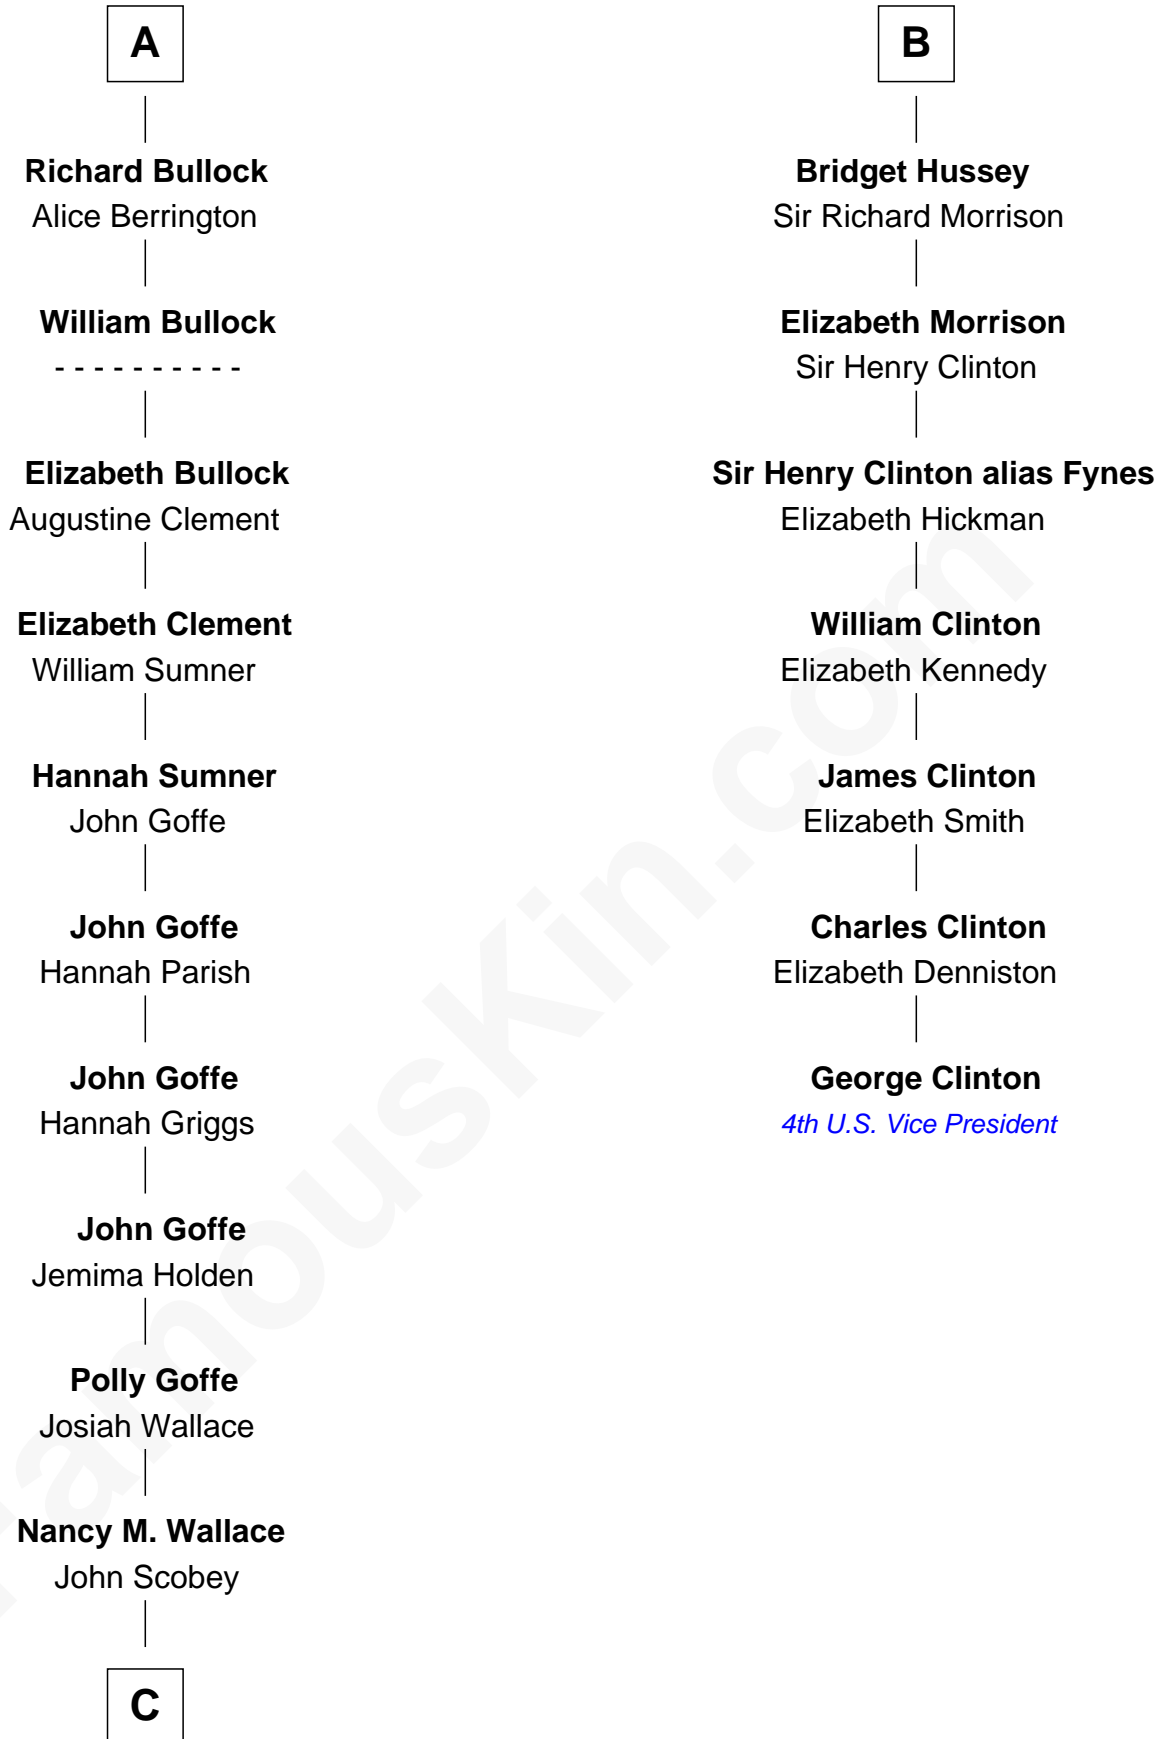

### George Clinton

*4th U.S. Vice President*

**Bartholomew de Badlesmere**

Margaret de Clare

**Maud de Badlesmere**

John de Vere

**Aubrey de Vere**

Alice FitzWalter

**Thomas Bullock**

Alice Kingsmill

**A**

**Margery de Badlesmere**

Sir William de Ros

**Thomas de Ros**

Beatrice de Stafford

**Margaret de Ros**

Sir Reynold Grey

**Sir John Grey**

Constance de Holand

**Sir Edmund Grey**

Katherine Percy

**George Grey**

Catherine Herbert

**Anne Grey**

Sir John Hussey

**B**

**C**

Philomelia Sophia Scobey

Phineas Weed

Florence Ida Weed

Charles Delano Henry

**Lou (Henry) Hoover**