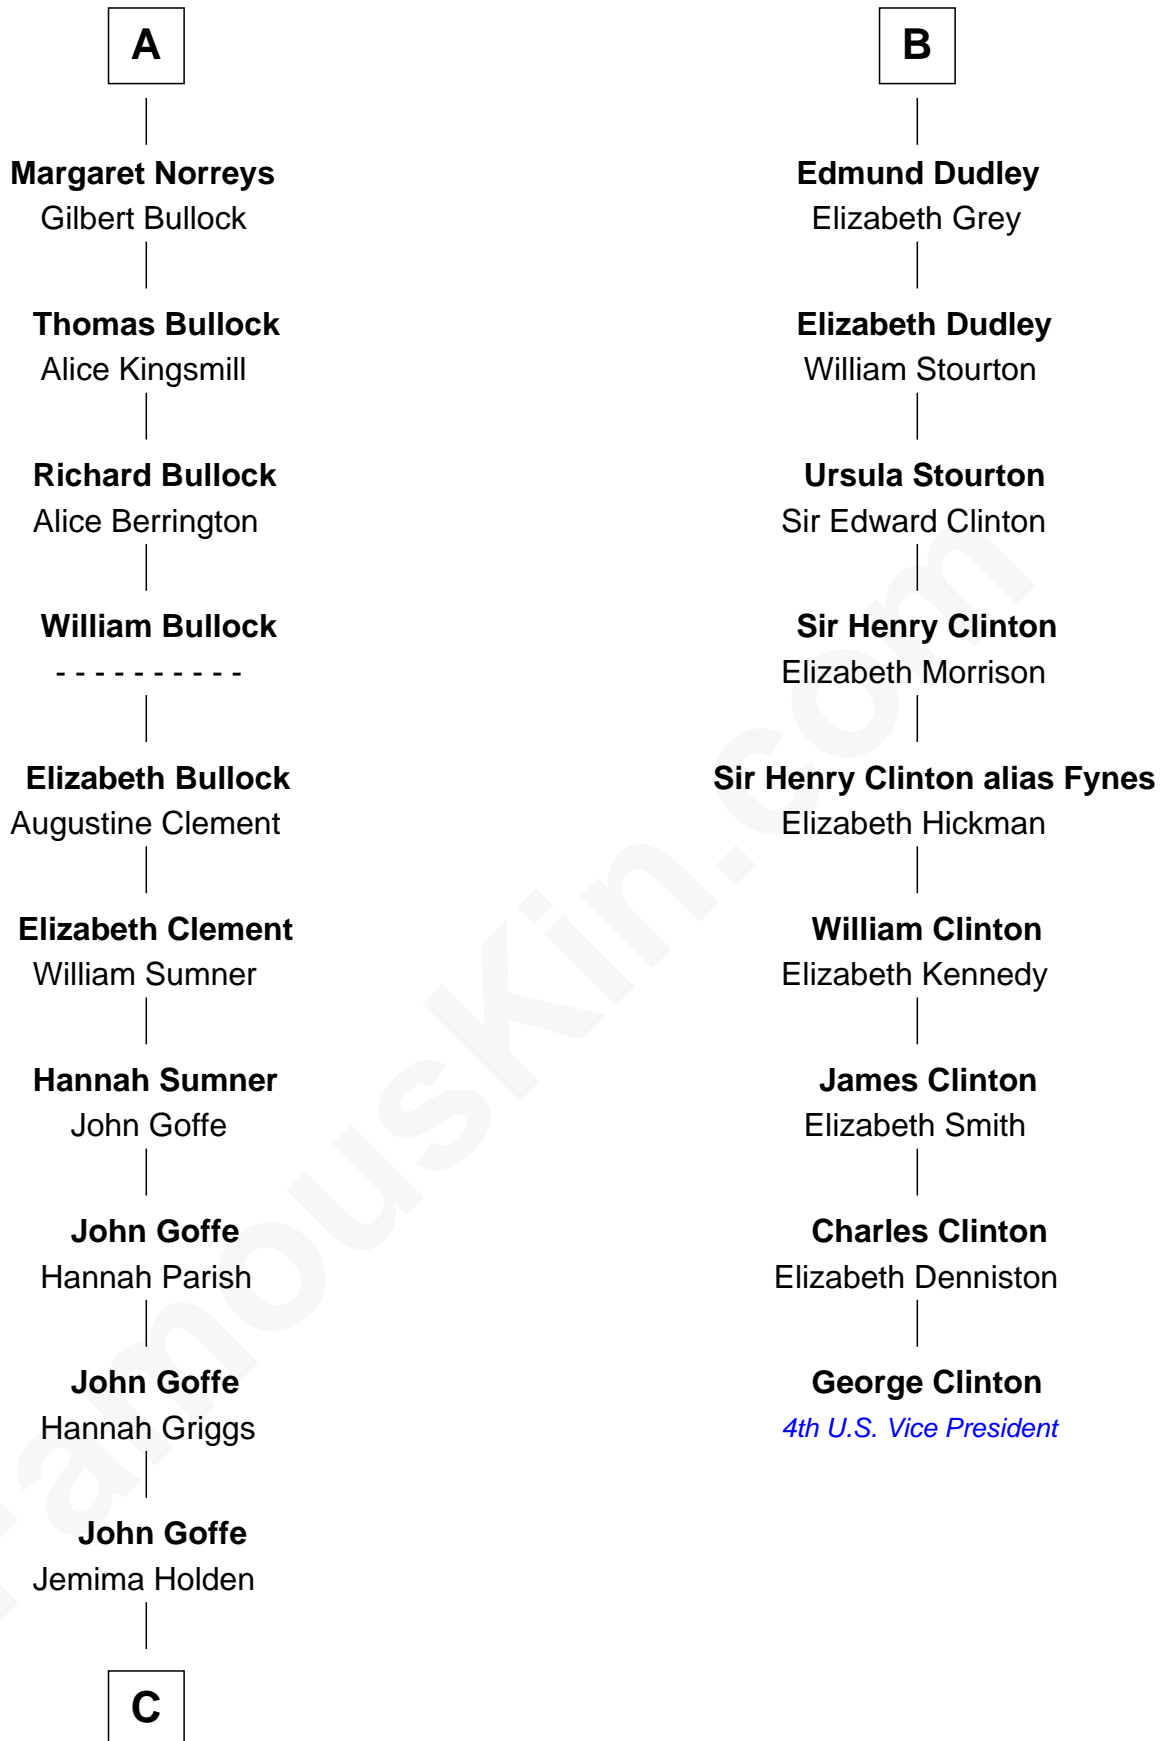

### Lou (Henry) Hoover

*First Lady of President Herbert Hoover*

15th cousin 6 times removed of

**George Clinton**

*4th U.S. Vice President*

**Sir Hugh le Despencer**

Isabella de Beauchamp

**Hugh le Despencer**

Sir Richard de Vere

**Sir John de Vere**

Elizabeth Howard

**Joan de Vere**

Sir William Norreys

**A**

**Sir Philip le Despencer**

Margaret de Goushill

**Sir Philip le Despencer**

Joan de Cobham

**Sir Philip le Despencer**

Elizabeth - - - - -

**Alice le Despenser**

Sir John Sutton

**Sir John Sutton**

Constance Blount

**Sir John Sutton**

Elizabeth Berkeley

**Sir John Sutton Dudley**

Elizabeth Bramshot

**B**

**C**

**Polly Goffe**  
Josiah Wallace

**Nancy M. Wallace**  
John Scobey