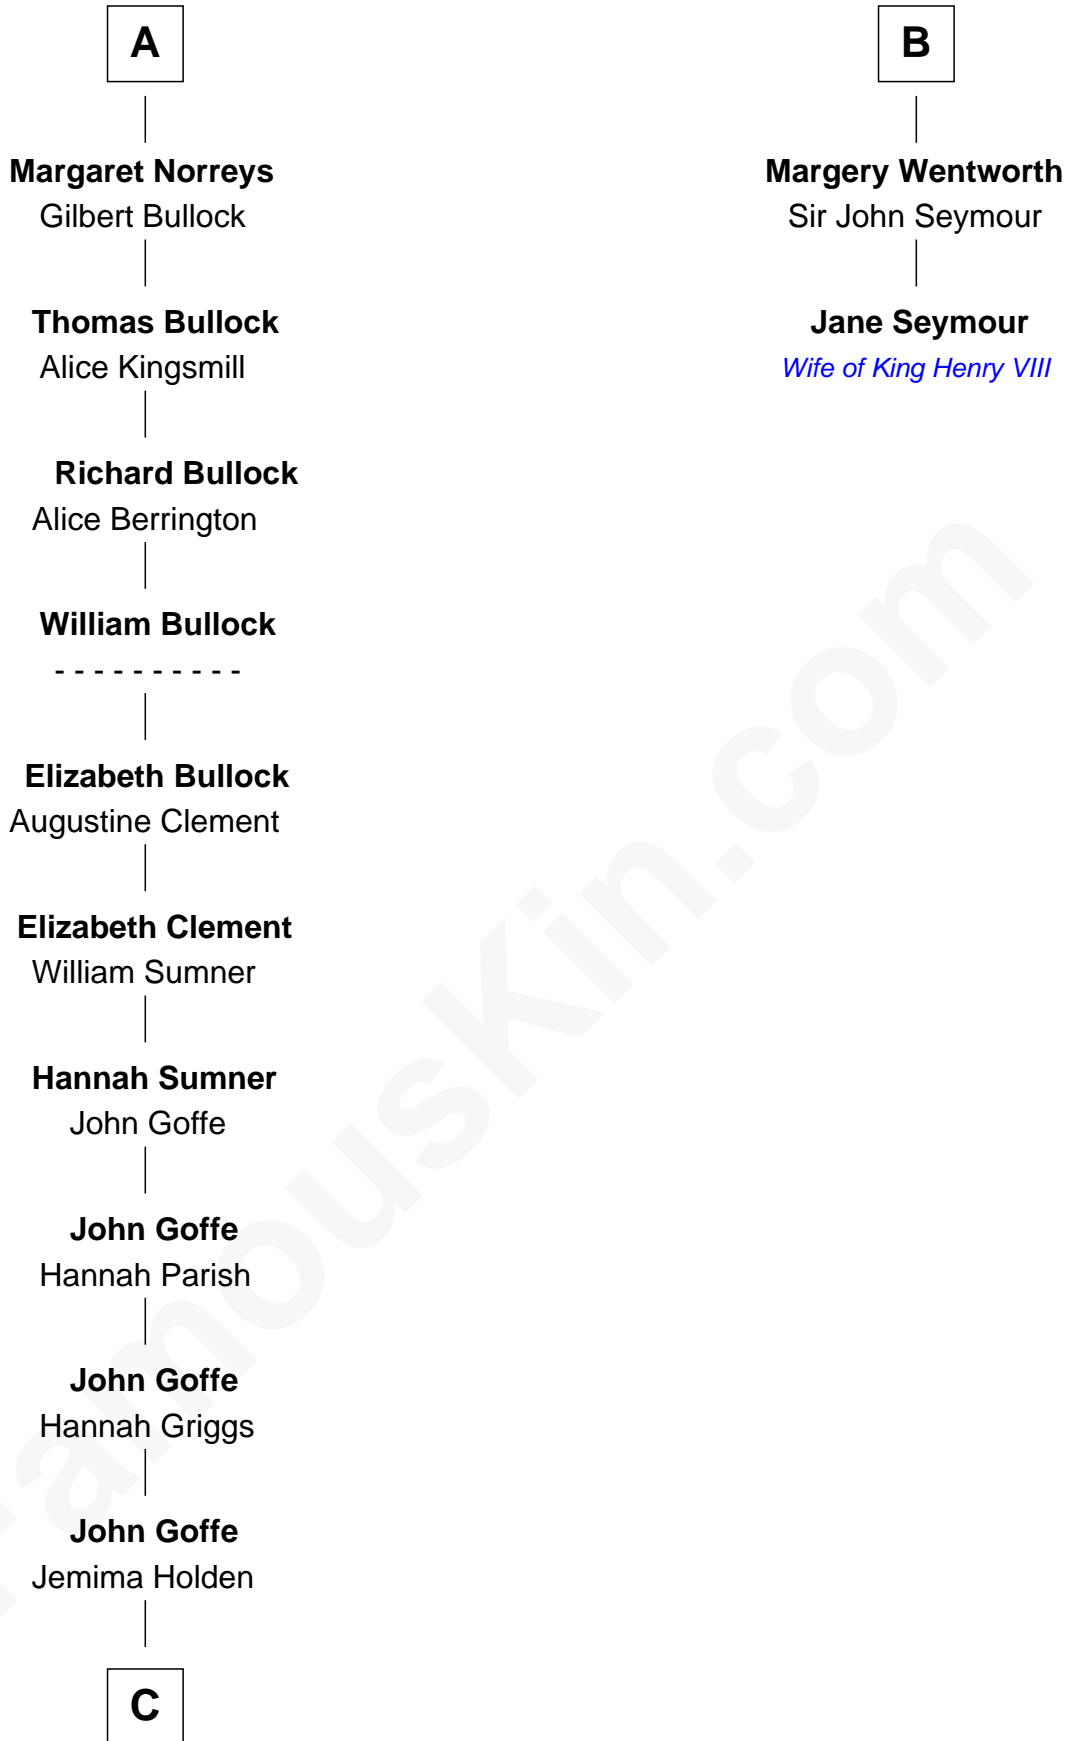

### Jane Seymour

3rd Wife of King Henry VIII

**Sir Hugh le Despencer**  
Isabella de Beauchamp

**Hugh le Despencer**  
Eleanor de Clare

**Isabel le Despencer**  
Richard Fitzalan

**Sir Edmund Fitzalan**  
Sibyl de Montagu

**Philippe Fitzalan**  
Sir Richard Sergeaux

**Alice Sergeaux**  
Sir Richard de Vere

**Sir John de Vere**  
Elizabeth Howard

**Joan de Vere**  
Sir William Norreys

**A**

**Sir Philip le Despencer**  
Margaret de Goushill

**Sir Philip le Despencer**  
Joan de Cobham

**Sir Philip le Despencer**  
Elizabeth - - - - -

**Sir Philip le Despencer**  
Elizabeth de Tibetot

**Margery Despencer**  
Sir Roger Wentworth

**Sir Philip Wentworth**  
Mary Clifford

**Sir Henry Wentworth**  
Anne Say

**B**

**C**

—  
**Polly Goffe**

Josiah Wallace

—  
**Nancy M. Wallace**

John Scobey

—  
**Philomelia Sophia Scobey**