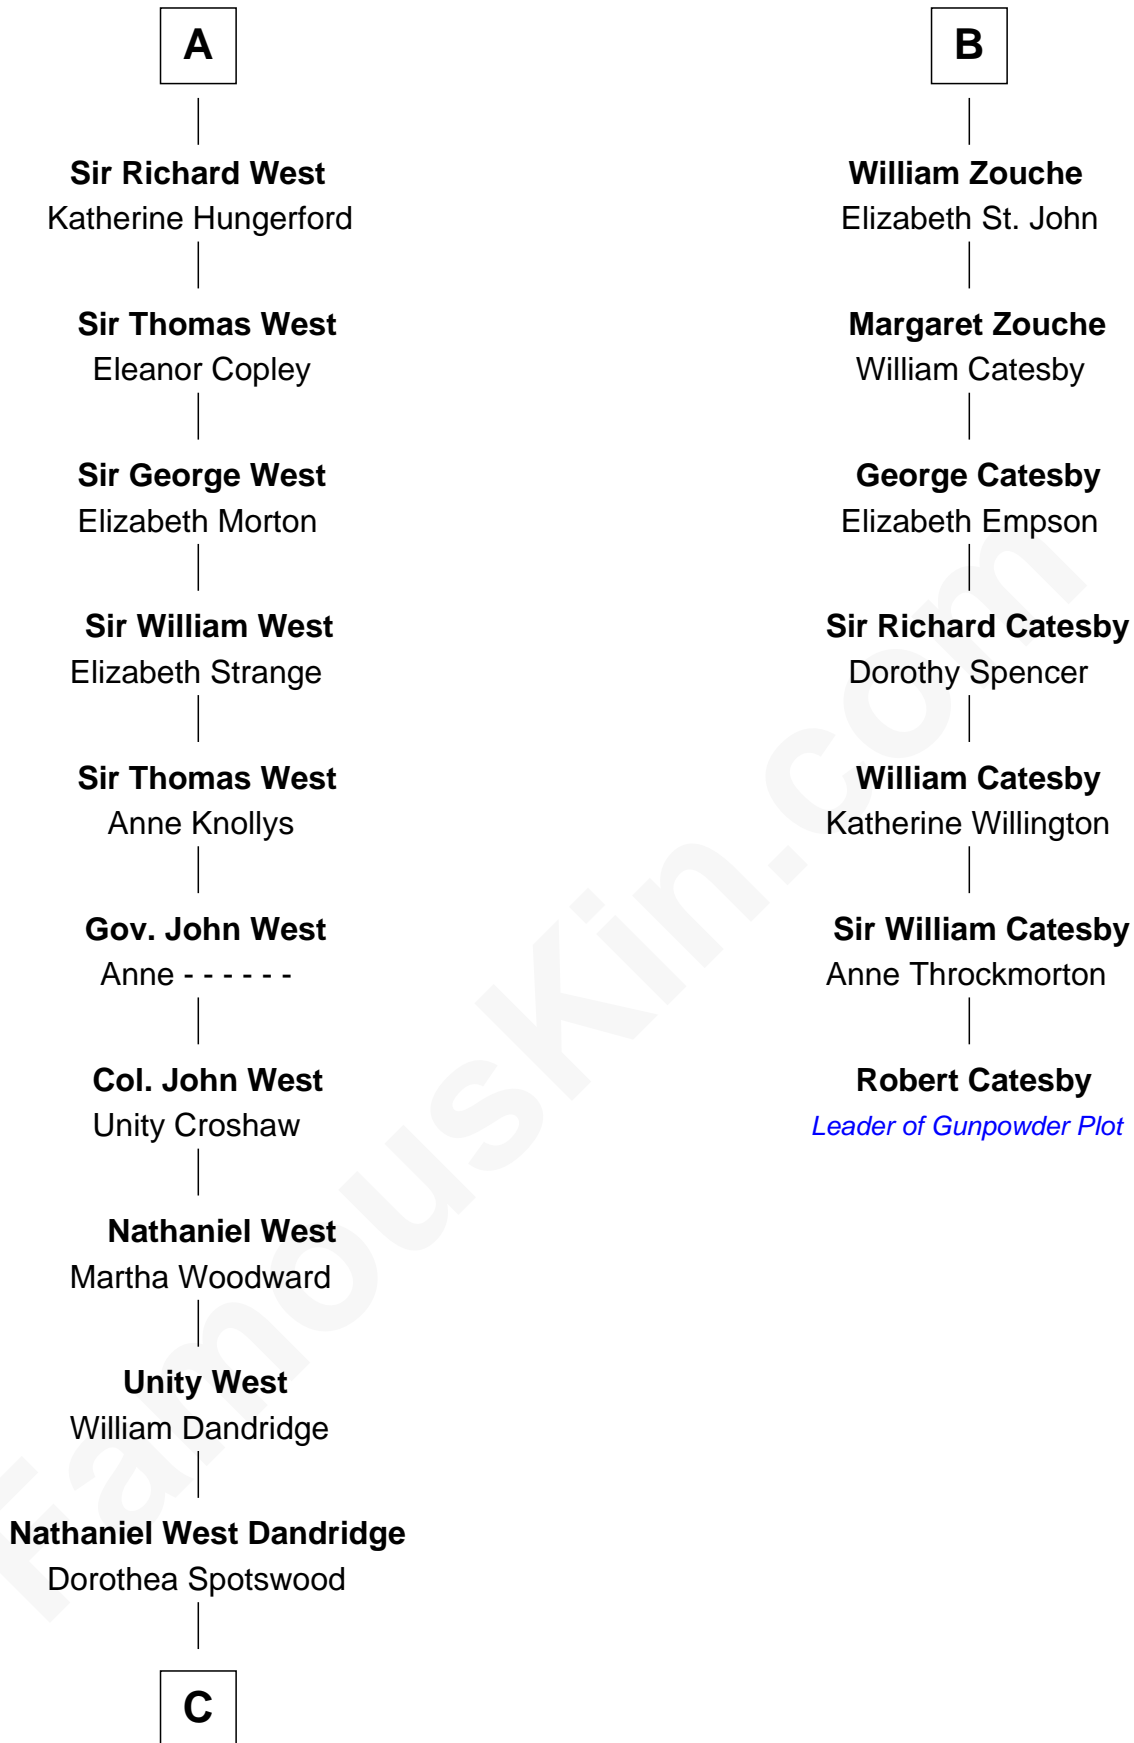

### Edith (Bolling) Wilson

*First Lady of President Woodrow Wilson*

13th cousin 8 times removed of

**Robert Catesby**

*Leader of Gunpowder Plot*

**Gilbert de Clare**

Isabel Marshal

**Sir Richard de Clare**

Roger de la Warre

**Joan de la Warre**

Sir Thomas West

**Sir Reynold West**

Margaret Thorley

**A**

**Sir Richard de Clare**

Maud de Lacy

**Thomas de Clare**

Juliana FitzMaurice

**Margaret de Clare**

Bartholomew de Badlesmere

**Margery de Badlesmere**

Sir William de Ros

**Elizabeth de Roos**

Sir William la Zouche

**Sir William la Zouche**

Agnes Greene

**Sir William la Zouche**

Elizabeth - - - - -

**B**

**C**

—  
**Martha Dandridge**

Archibald Payne