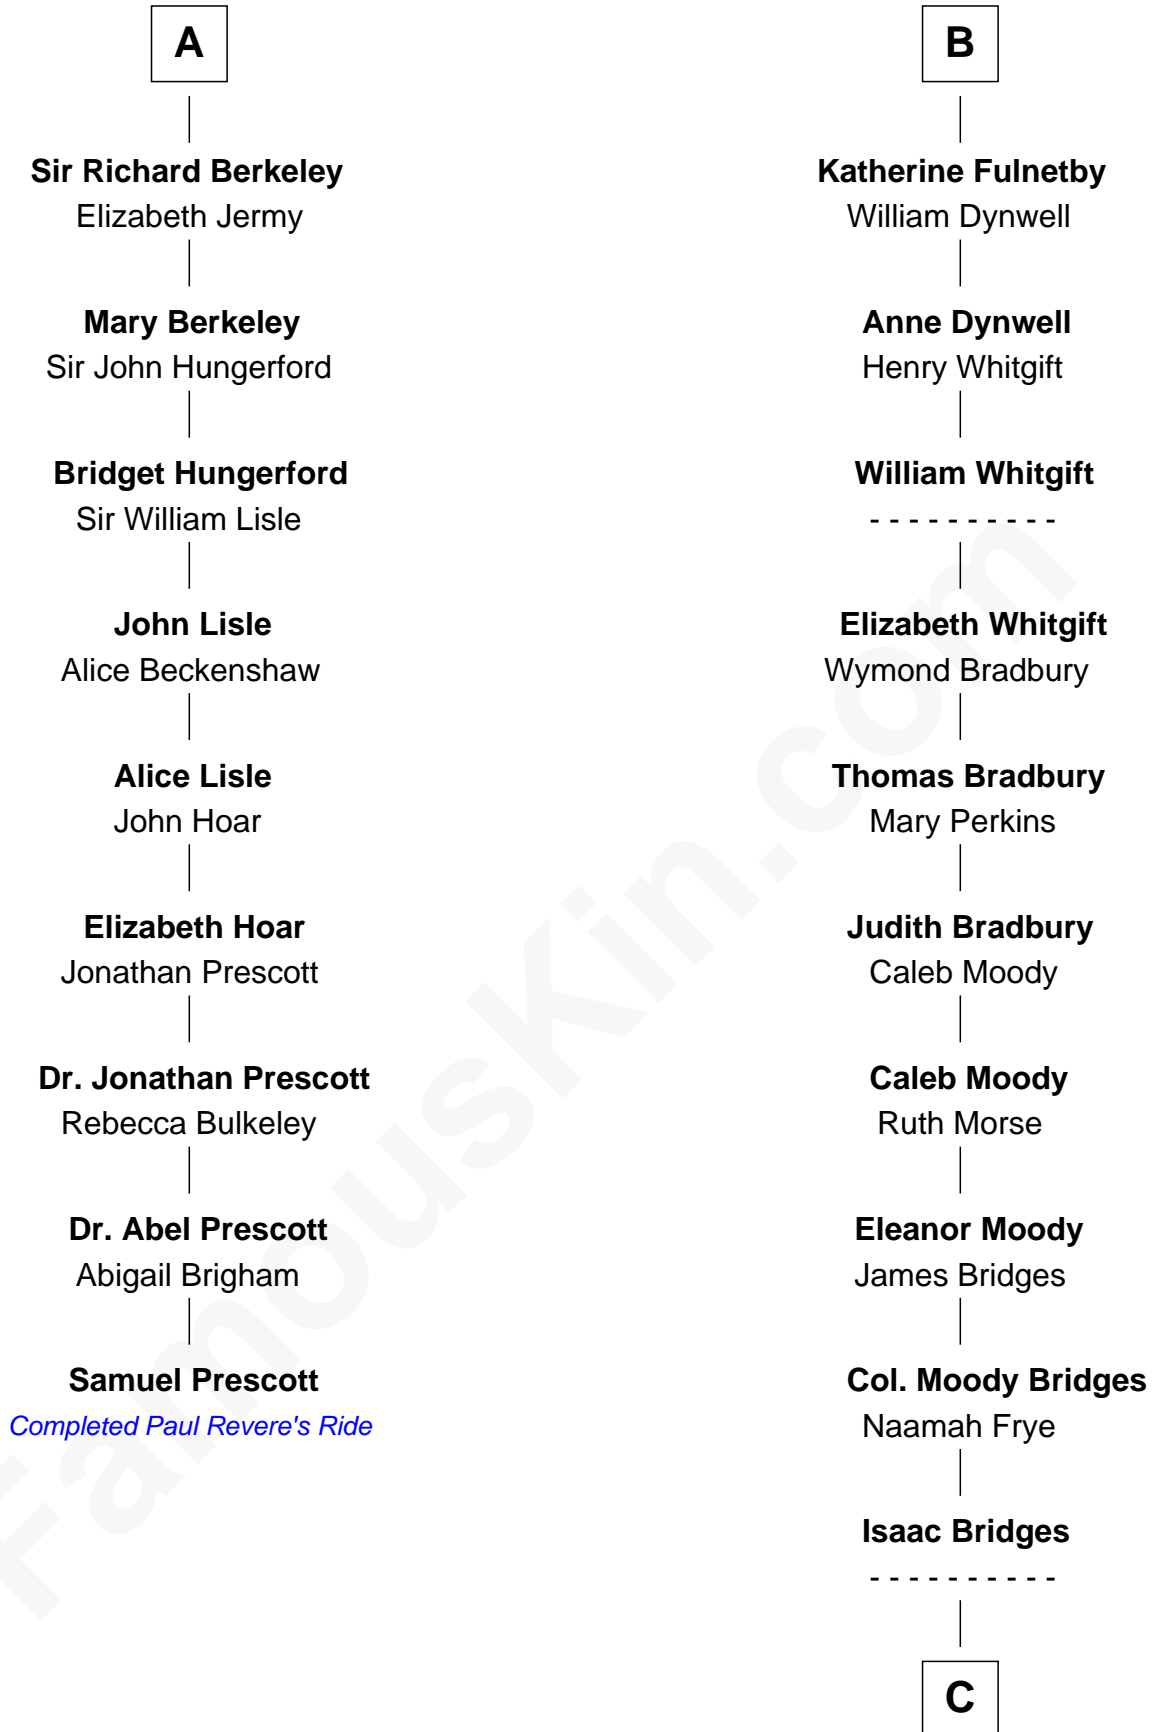

Isabel Mead

**Anne Berkeley**

Sir William Dennis

**Isabel Dennis**

Sir John Berkeley

**A**

**Margery de Badlesmere**

Sir William de Ros

**Maud de Roos**

John de Welles

**John de Welles**

Eleanor de Mowbray

**Eudo de Welles**

Maud de Greystoke

**Sir Lionel de Welles**

Joan de Waterton

**Margaret de Welles**

Sir Thomas Dymoke

**Jane Dymoke**

John Fulnetby

**B**

**C**

**Abiezer Bridges**

Deborah Stover

**Rev. Otis Bridges**

Margaret Owen

**Owen W. Bridges**

Lydia A. -----

**Carrie S. Bridges**

William Edmund Brewster

**Owen Brewster**

*54th Governor of Maine*