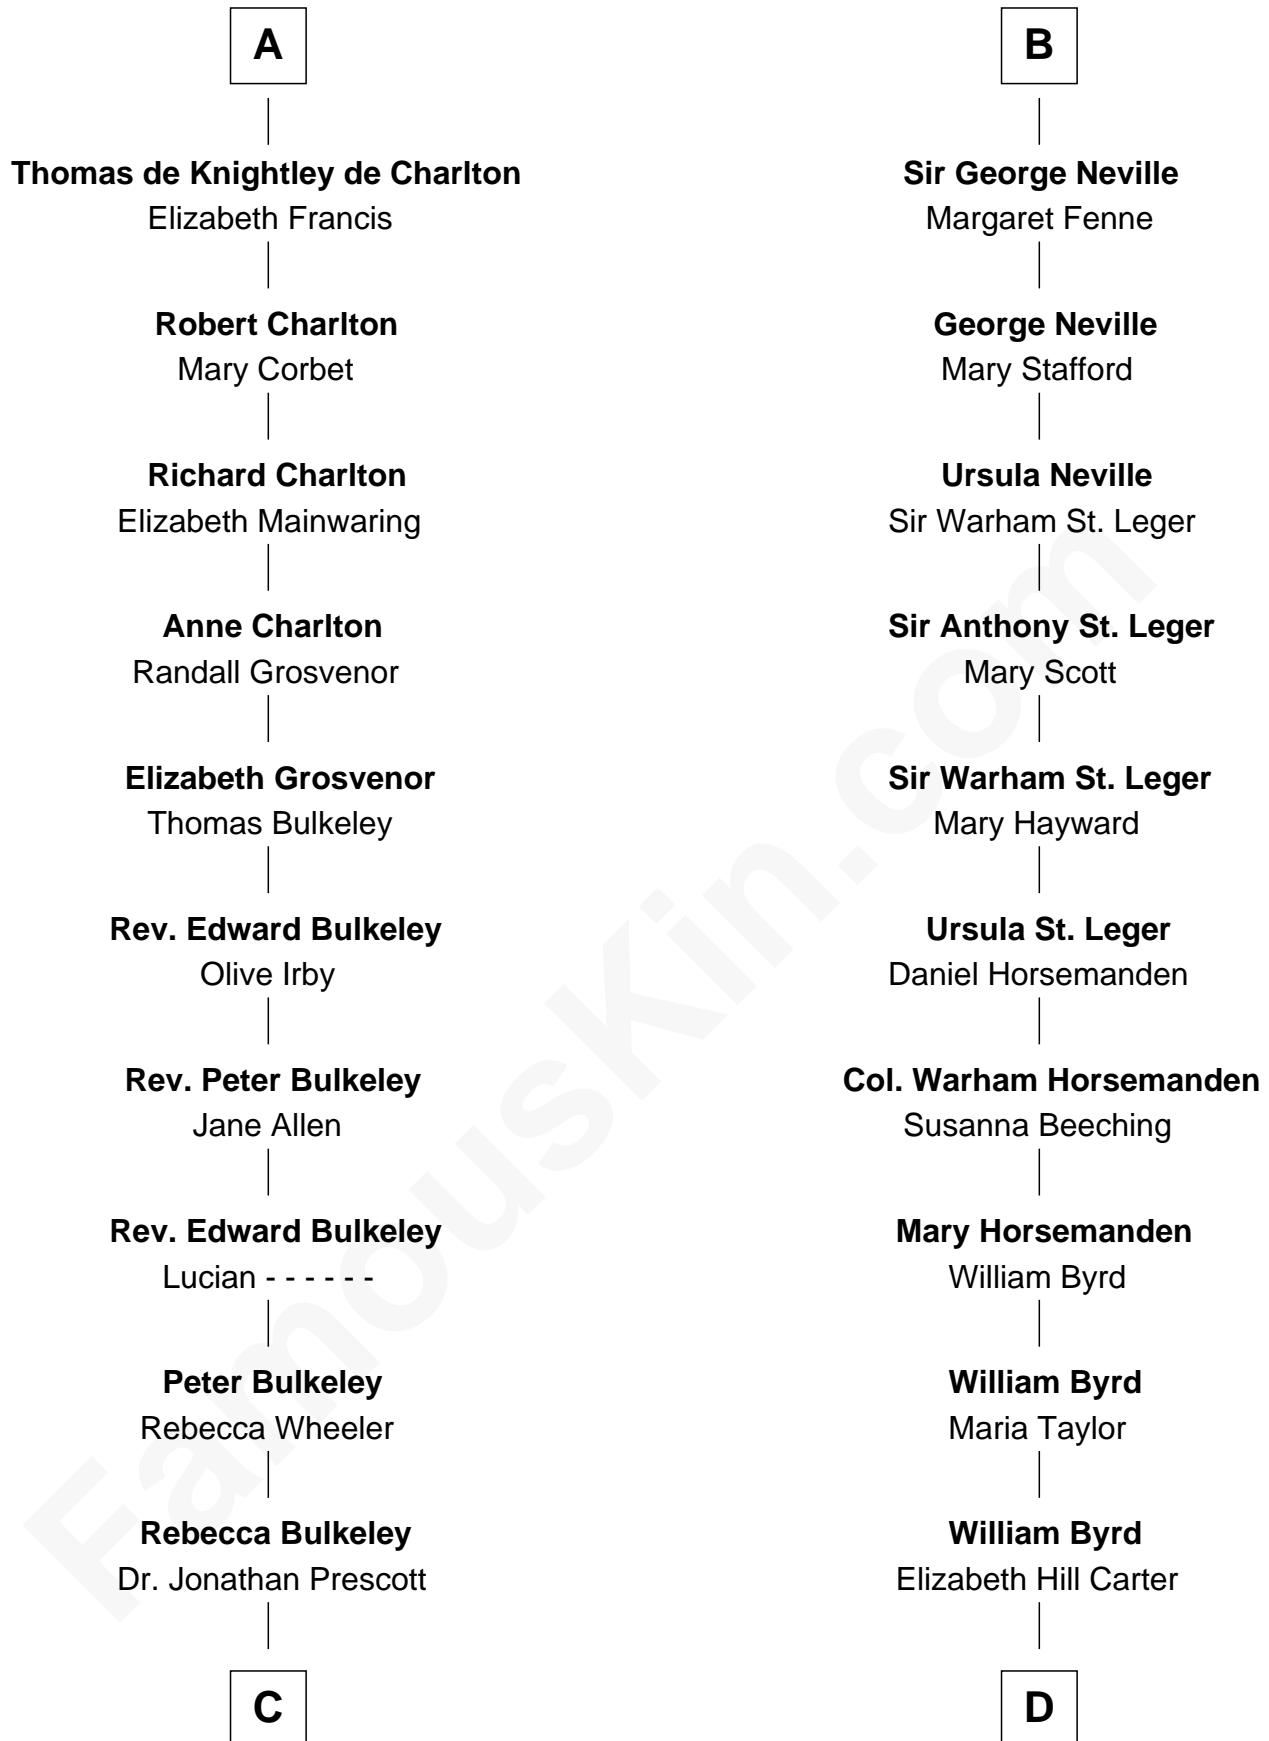

**Ela Longespee**  
Sir Roger la Zouche

**Sir Alan la Zouche**  
Eleanor de Segrave

**Elena Zouche**  
Alan de Charlton

**Alan de Charlton**  
Margery FitzAer

**Thomas de Charlton**  
-----

**Anna de Charlton**  
William de Knightley

**A**

**William Longespee**  
Idoine de Camville

**Ela Longespee**  
Sir James de Audley

**Sir Hugh I de Audley**  
Iseult de Mortimer

**Alice de Audley**  
Sir Ralph de Neville

**Sir John de Neville**  
Maude de Percy

**Sir Ralph Neville**  
Joan Beaufort

**Sir Edward Neville**  
Elizabeth de Beauchamp

**B**

**C**

**Dr. Abel Prescott**

Abigail Brigham

**Samuel Prescott**

*Completed Paul Revere's Ride*