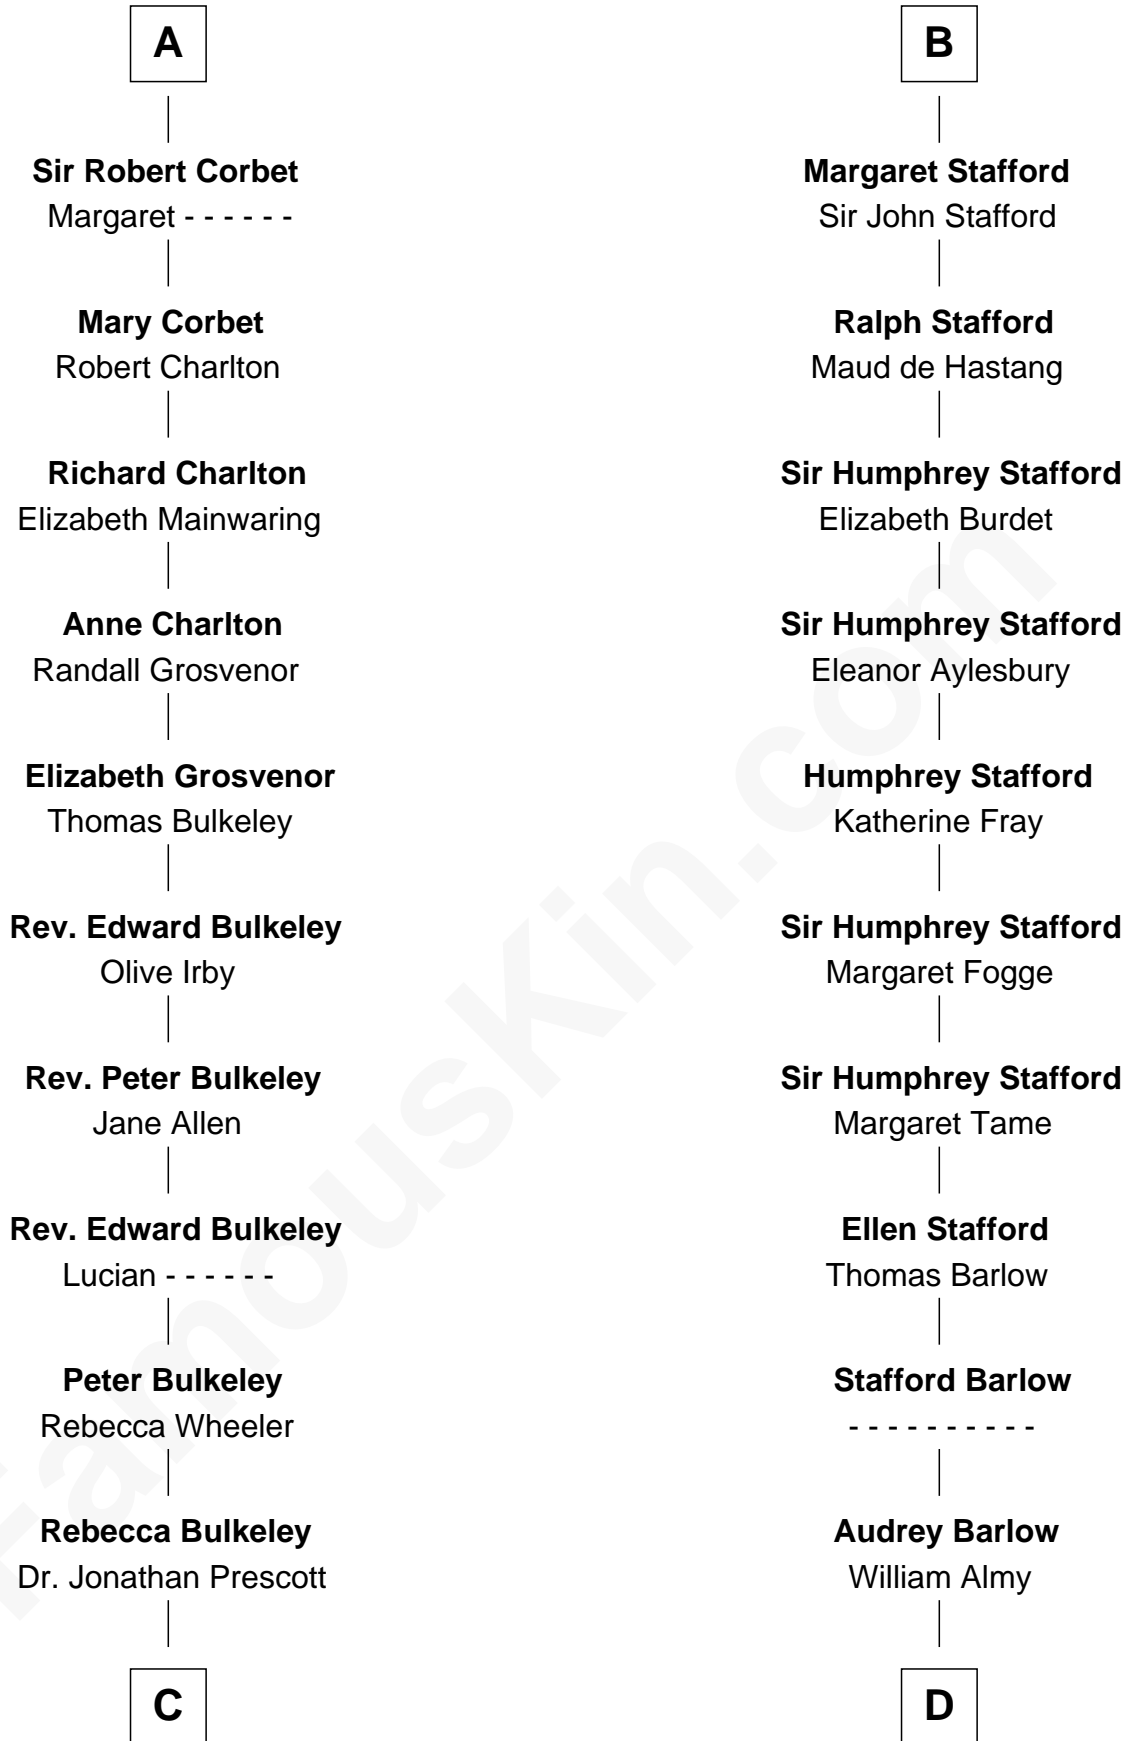

**Nichole d'Aubenev**  
Sir Roger de Somery

**Maud de Somery**  
Sir Henry de Erdington

**Sir Henry de Erdington**  
Joan de Wolvey

**Sir Giles de Erdington**  
Elizabeth de Tolthorpe

**Margaret de Erdington**  
Sir Roger Corbet

**A**

**Hugh de Kevelioc**  
Bertrade de Montfort

**Mabel of Chester**  
William d'Aubenev

**Nichole d'Aubenev**  
Sir Roger de Somery

**Margaret de Somery**  
Ralph Basset

**Ralph Basset**  
Hawise - - - - -

**Margaret Basset**  
Edmund de Stafford

**Ralph de Stafford**  
Katherine de Hastang

**B**

**C**

**Dr. Abel Prescott**

Abigail Brigham

**Samuel Prescott**

*Completed Paul Revere's Ride*

**D**

**Job Almy**

Mary Unthank

**Audrey Almy**

James Townsend

**Jacob Townsend**

Phoebe Seaman

**Samuel Townsend**