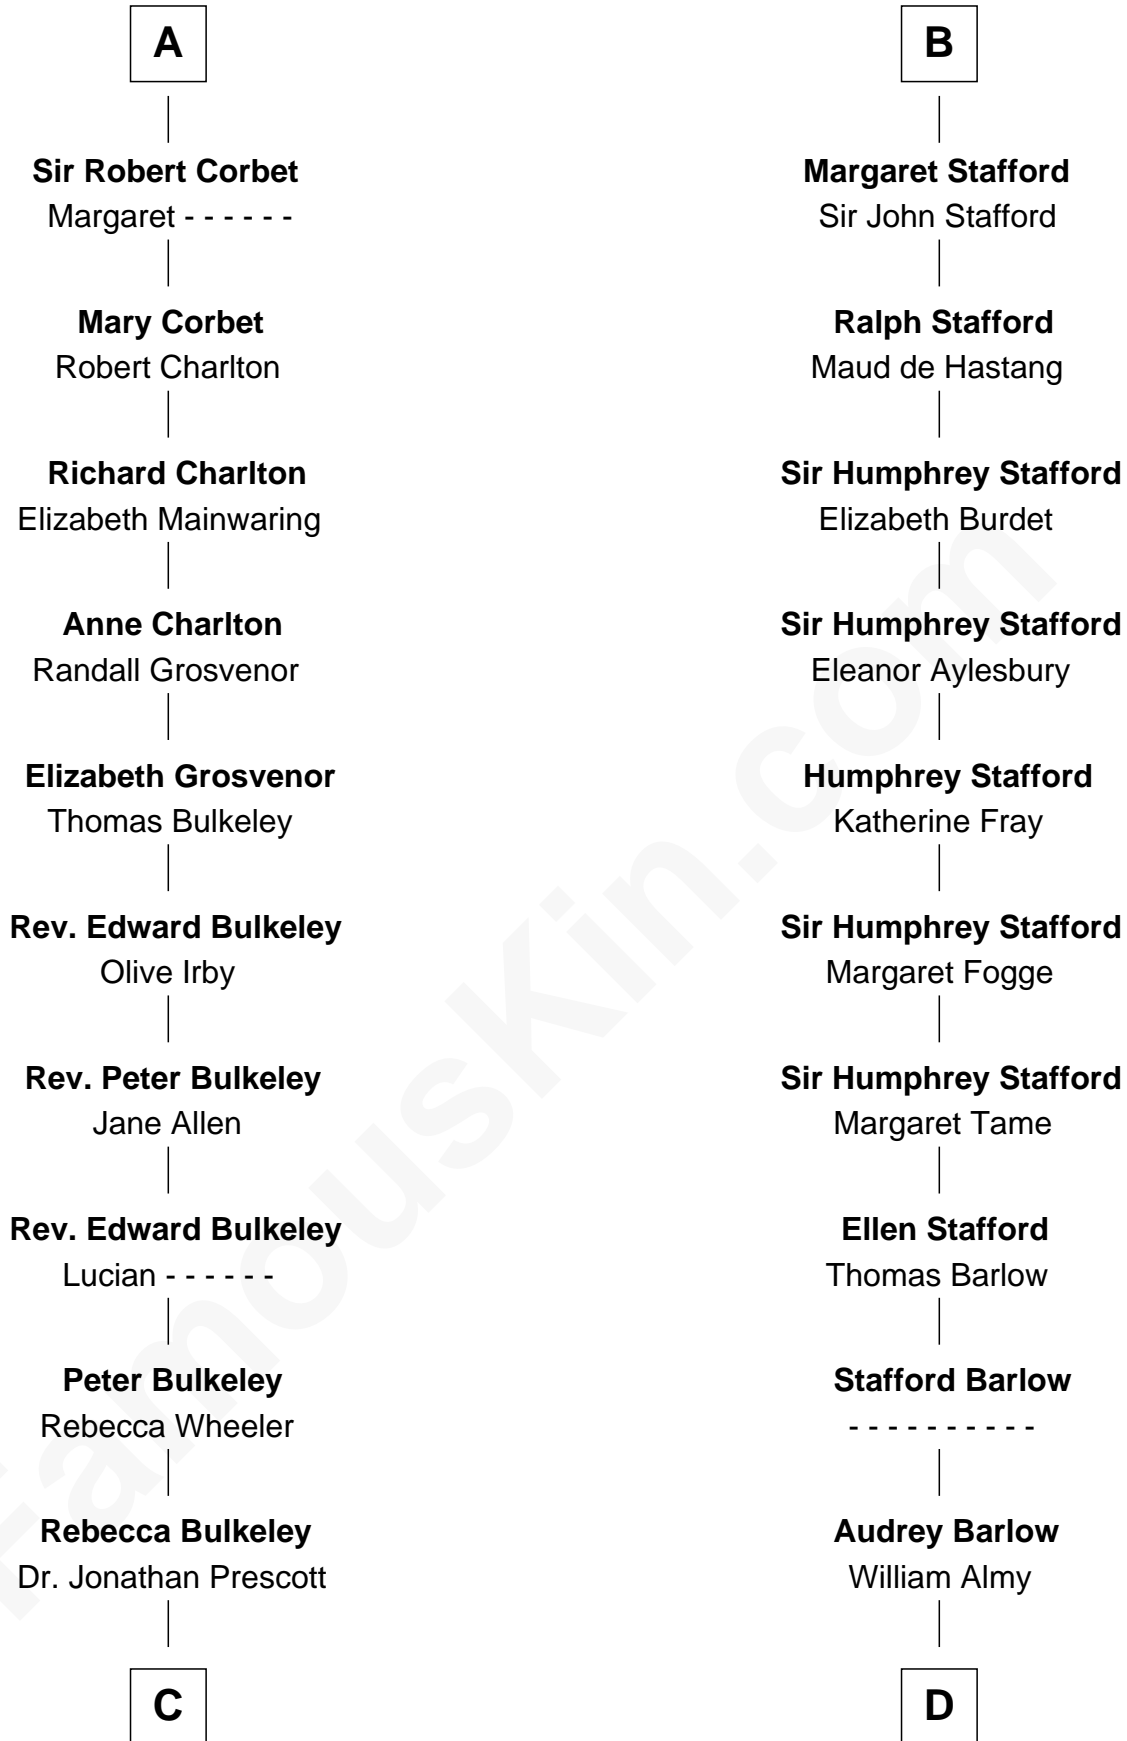

**Nichole d'Aubeny**

Sir Roger de Somery

**Maud de Somery**

Sir Henry de Erdington

**Sir Henry de Erdington**

Joan de Wolvey

**Sir Giles de Erdington**

Elizabeth de Tolthorpe

**Margaret de Erdington**

Sir Roger Corbet

**A**

**Maud de St. Hilary**

William d'Aubeny

**William d'Aubeny**

Mabel of Chester

**Nichole d'Aubeny**

Sir Roger de Somery

**Margaret de Somery**

Ralph Basset

**Ralph Basset**

Hawise - - - - -

**Margaret Basset**

Edmund de Stafford

**Ralph de Stafford**

Katherine de Hastang

**B**

**C**

**Dr. Abel Prescott**

Abigail Brigham

**Samuel Prescott**

*Completed Paul Revere's Ride*

**D**