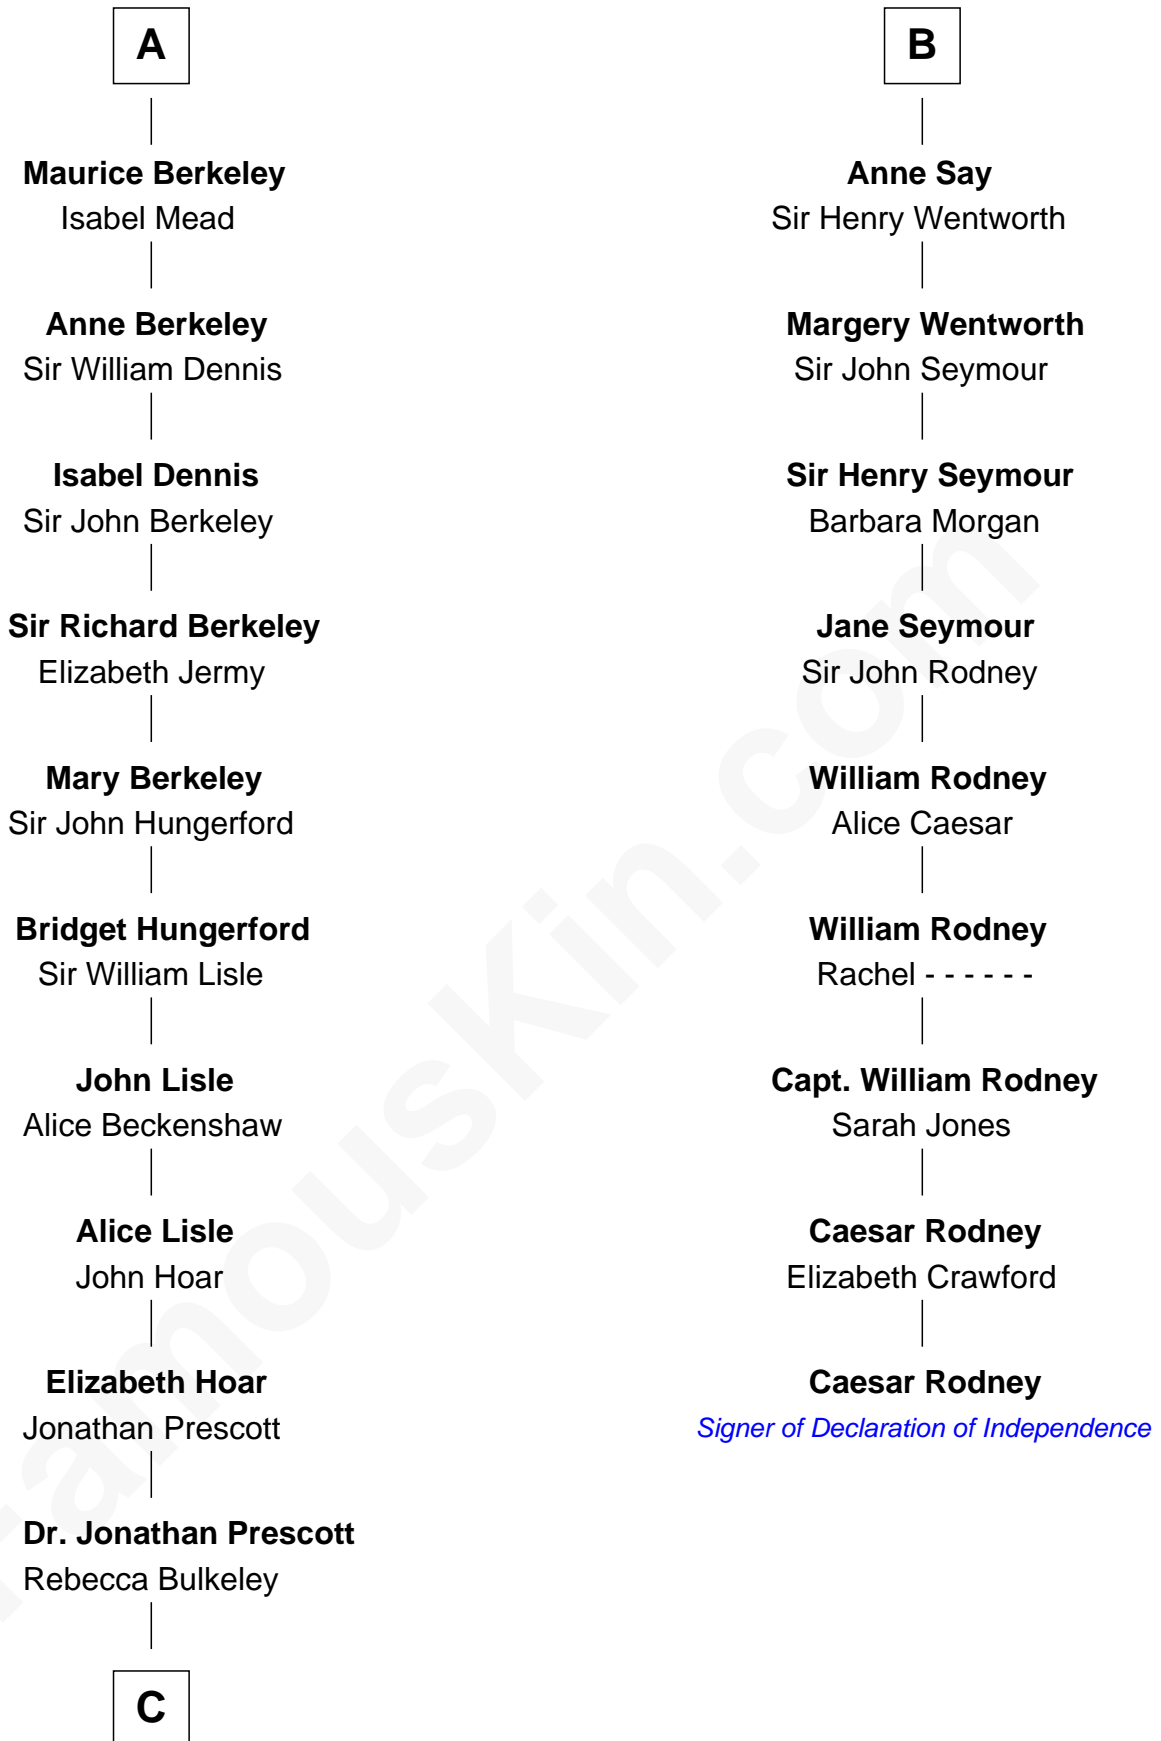

**Humphrey de Bohun**

Elizabeth Plantagenet

**Sir William de Bohun**

Elizabeth de Badlesmere

**Elizabeth de Bohun**

Sir Richard Fitzalan

**Elizabeth Fitzalan**

Sir Thomas Mowbray

**Isabel Mowbray**

Sir James Berkeley

**A**

**Eleanor de Bohun**

Sir John de Verdun

**Maud de Verdun**

Sir John de Grey

**Sir Roger de Grey**

Elizabeth de Hastings

**Sir Reynold de Grey**

Eleanor le Strange

**Ida Grey**

John Cokayne

**Elizabeth Cokayne**

Sir Laurence Cheney

**Elizabeth Cheney**

Sir John Say

**B**

**C**

—  
**Dr. Abel Prescott**

Abigail Brigham

—  
**Samuel Prescott**

*Completed Paul Revere's Ride*

FamousKin.com