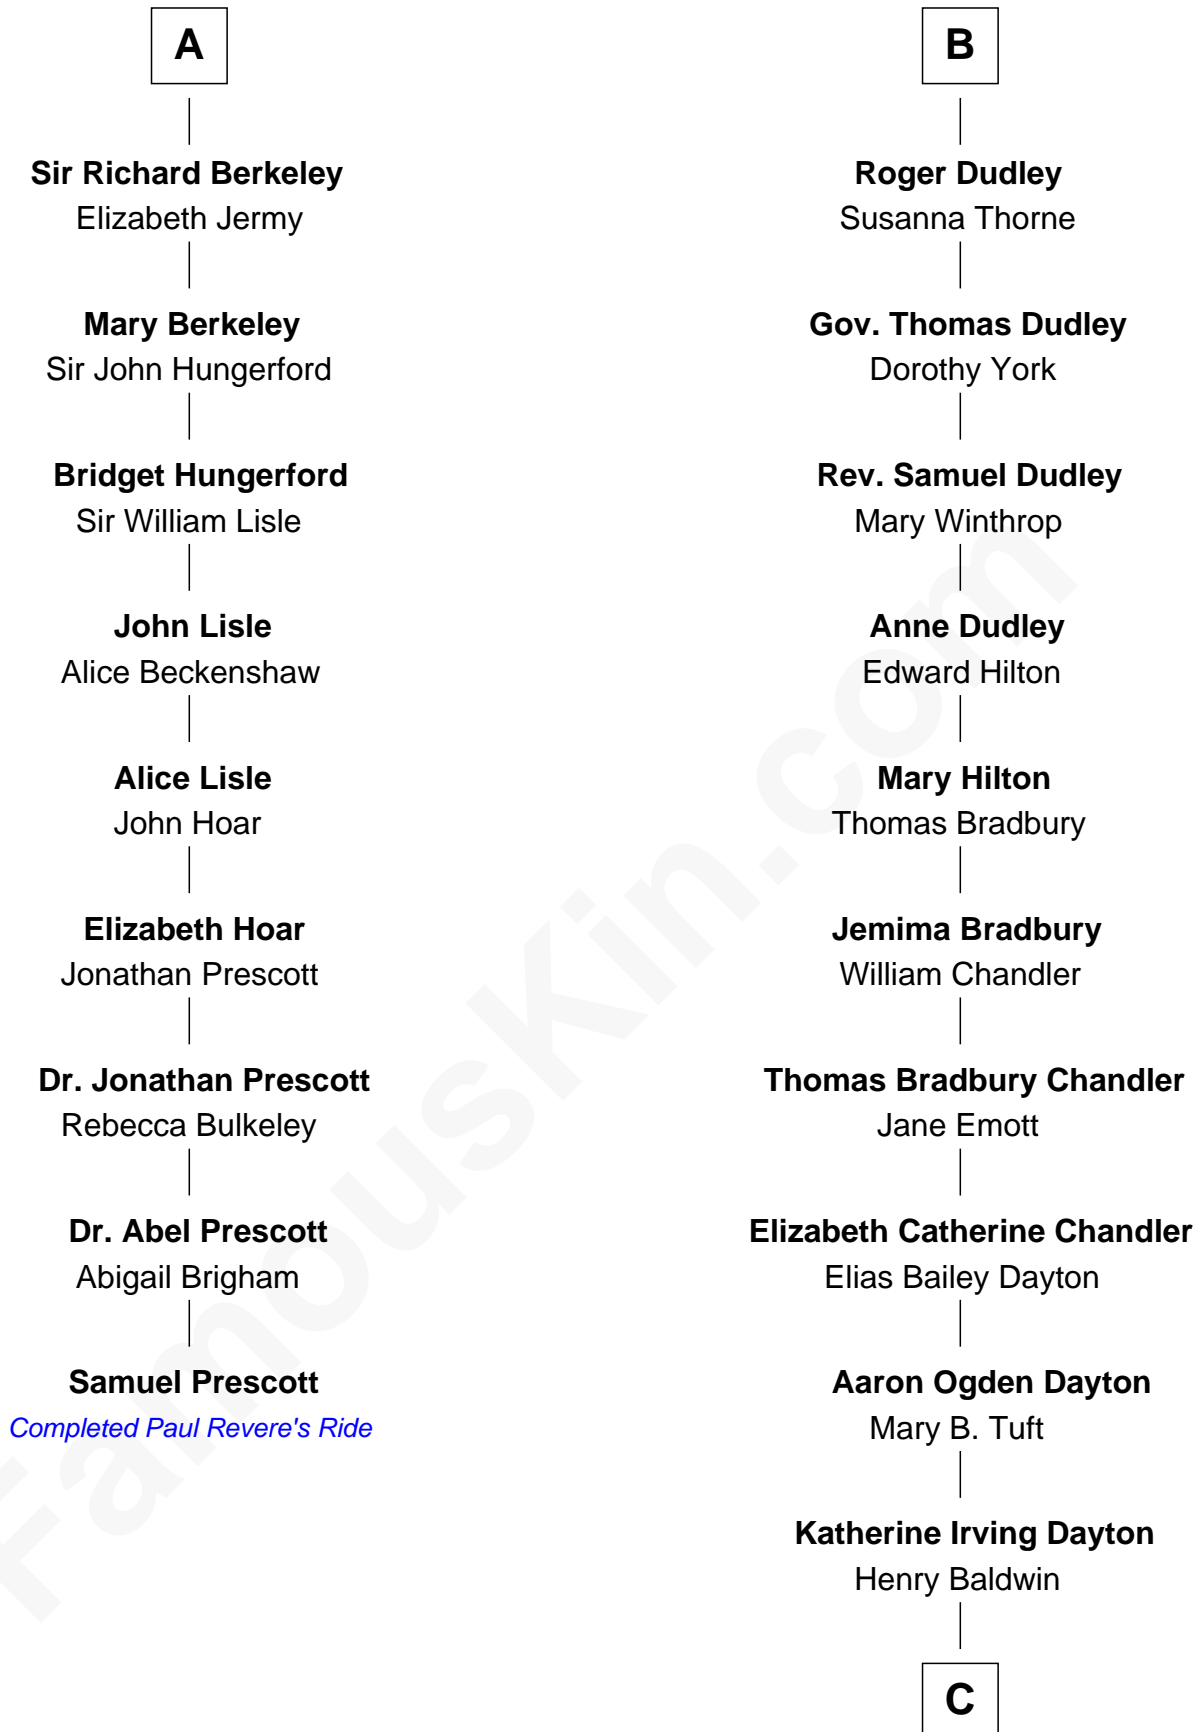

**Thomas Berkeley**  
Catherine Botetourte

**Maurice Berkeley**  
Johanna Denham

**Maurice Berkeley**  
Ellen Montfort

**Sir William Berkeley**  
Anne Stafford

**Richard Berkeley**  
Elizabeth Conningsby

**Sir John Berkeley**  
Isabel Dennis

**A**

**Thomas de Berkeley**  
Katherine de Clyvedon

**Sir John Berkeley**  
Elizabeth Betteshorne

**Elizabeth Berkeley**  
Sir John Sutton

**Sir Edmund Sutton**  
Joyce Tiptoft

**Sir Edward Sutton**  
Cecily Willoughby

**Sir John Sutton**  
Cecily Grey

**Sir Henry Dudley**  
- - - - - Ashton

Probable

**B**

**C**

—  
**Margaretta Willis Baldwin**

Augustus Henry Reeve

—  
**Richard Henry Reeve**