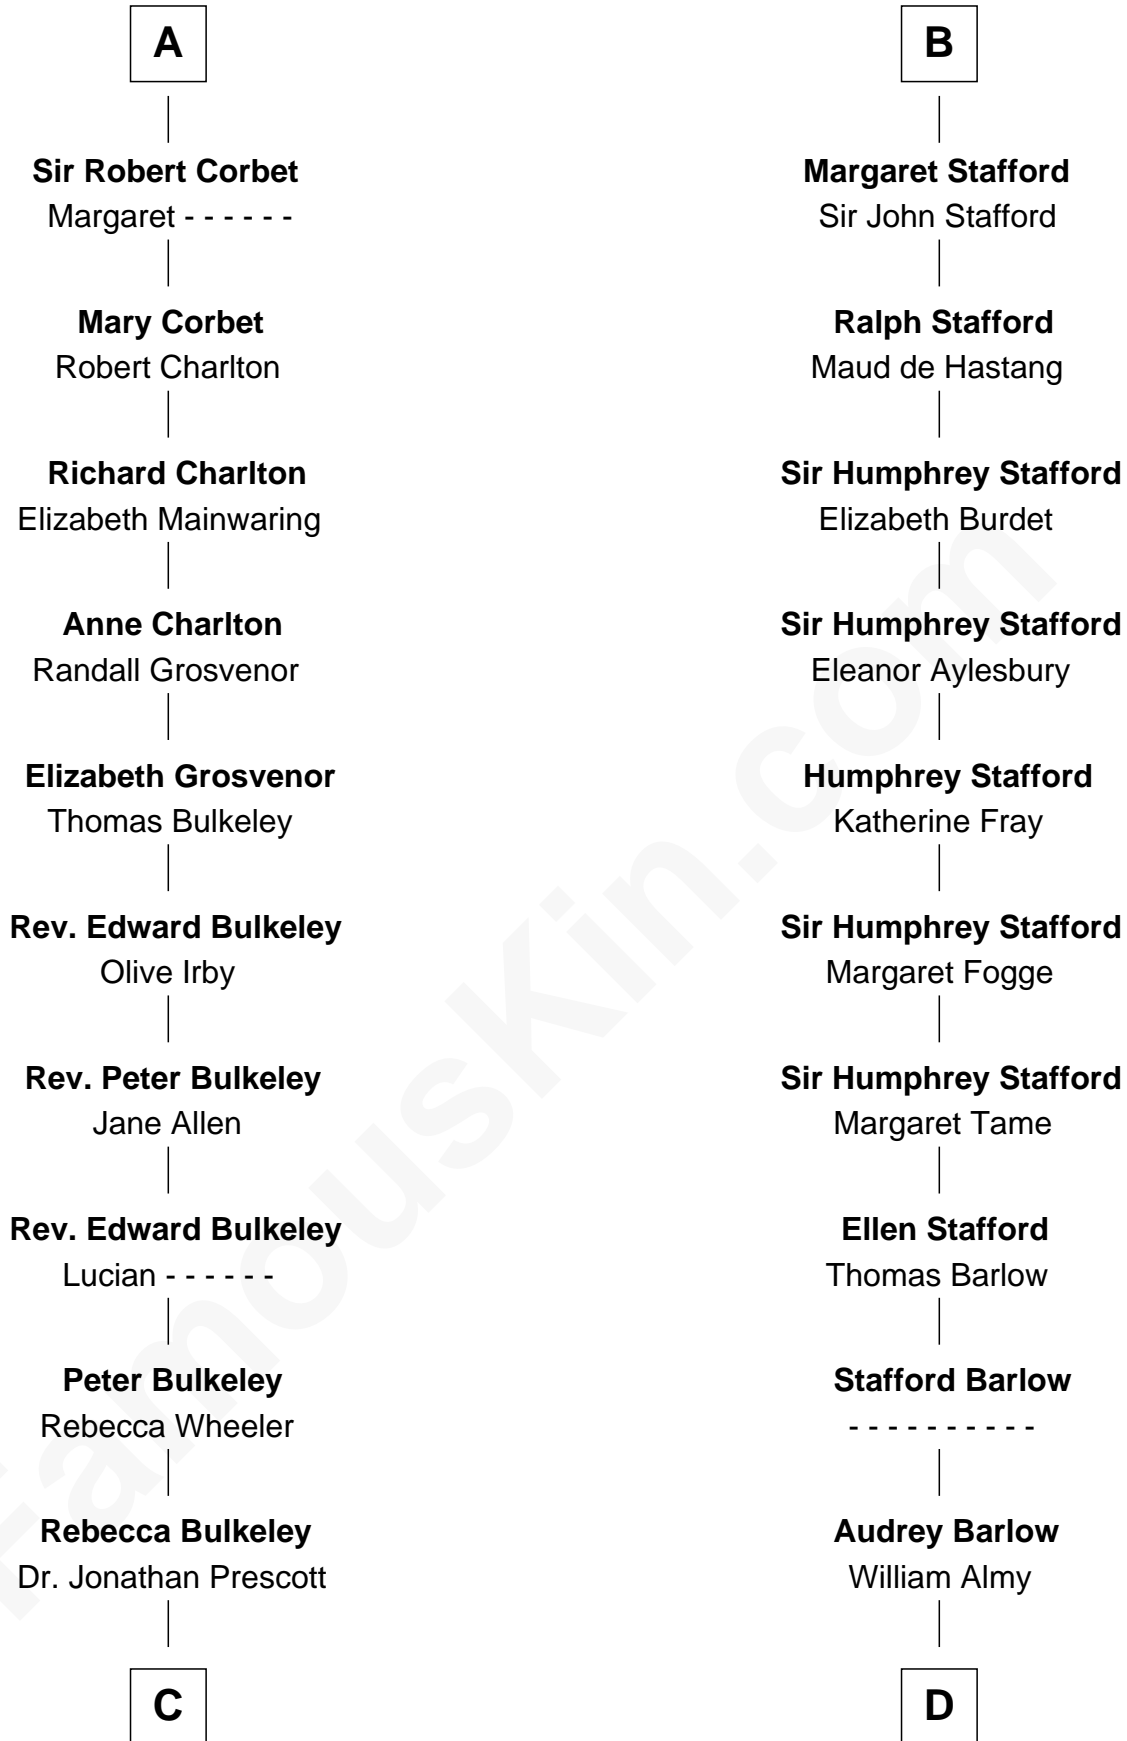

**Nichole d'Aubenev**

Sir Roger de Somery

**Maud de Somery**

Sir Henry de Erdington

**Sir Henry de Erdington**

Joan de Wolvey

**Sir Giles de Erdington**

Elizabeth de Tolthorpe

**Margaret de Erdington**

Sir Roger Corbet

**A**

**Bertrade de Montfort**

Hugh de Kevelioc

**Mabel of Chester**

William d'Aubenev

**Nichole d'Aubenev**

Sir Roger de Somery

**Margaret de Somery**

Ralph Basset

**Ralph Basset**

Hawise - - - - -

**Margaret Basset**

Edmund de Stafford

**Ralph de Stafford**

Katherine de Hastang

**B**

**C**

**Dr. Abel Prescott**

Abigail Brigham

**Samuel Prescott**

*Completed Paul Revere's Ride*

**D**