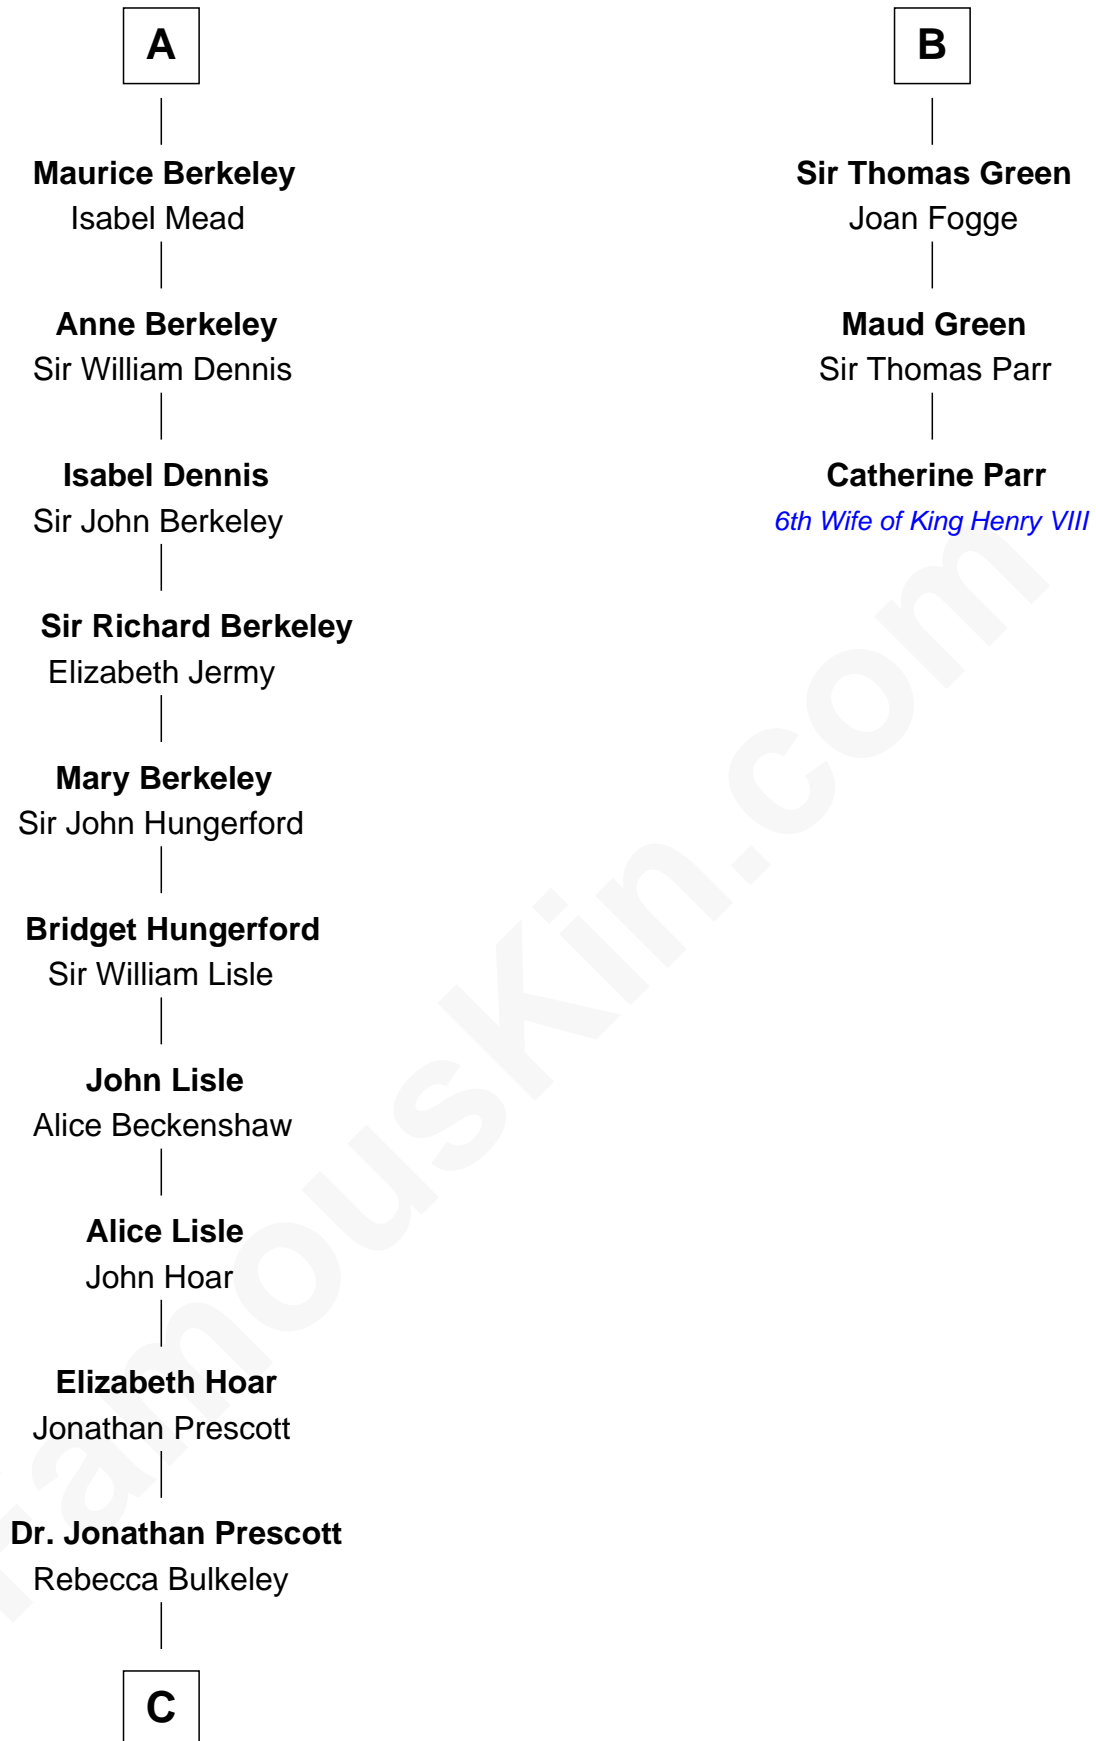

**Gilbert Talbot**  
Ann le Botiler

**Maud de Chaworth**  
Henry Plantagenet

**Richard Talbot**  
Elizabeth Comyn

**Joan of Lancaster**  
John de Mowbray

**Sir Gilbert Talbot**  
Pernel le Boteler

**John de Mowbray**  
Elizabeth de Segrave

**Sir Richard Talbot**  
Ankaret le Strange

**Sir Thomas Mowbray**  
Elizabeth Fitzalan

**Mary Talbot**  
Sir Thomas Greene

**Isabel Mowbray**  
Sir James Berkeley

**Sir Thomas Greene**  
Marine Bellers

**A**

**B**

**C**

—  
**Dr. Abel Prescott**

Abigail Brigham

—  
**Samuel Prescott**

*Completed Paul Revere's Ride*

FamousKin.com